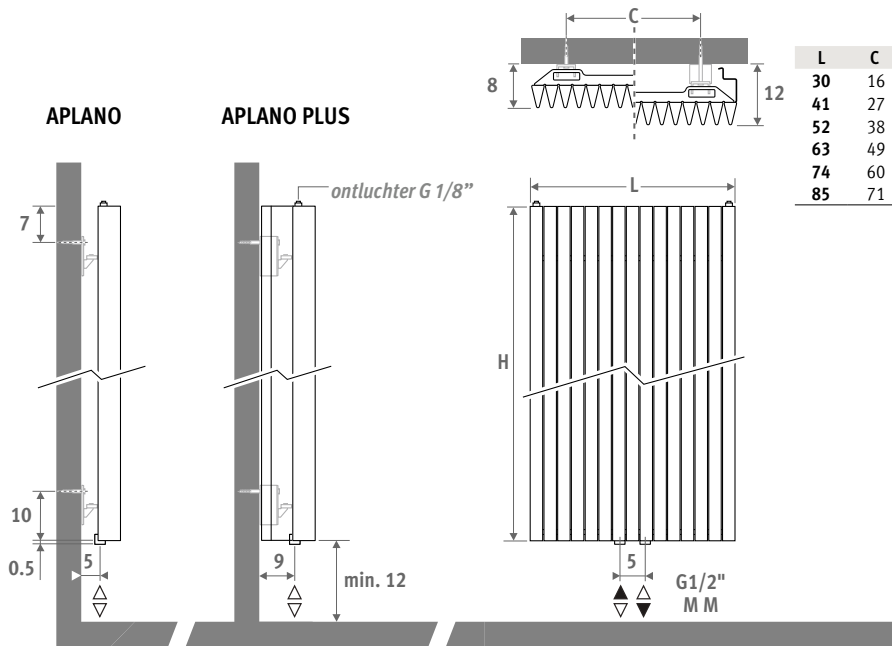

IGUANA APLANO verkeerswit 333, optie handdoekhouder

IGUANA APLANO

IGUANA APLANO

AFMETINGEN (in cm)

APLANO APLANO PLUS

LEVERING

- middenaansluiting MM beneden
- wandbevestigingsset
- 2 gechromeerde ontluchters G 1/8"
- Iguana Plus is voorzien van 2 zijpanelen