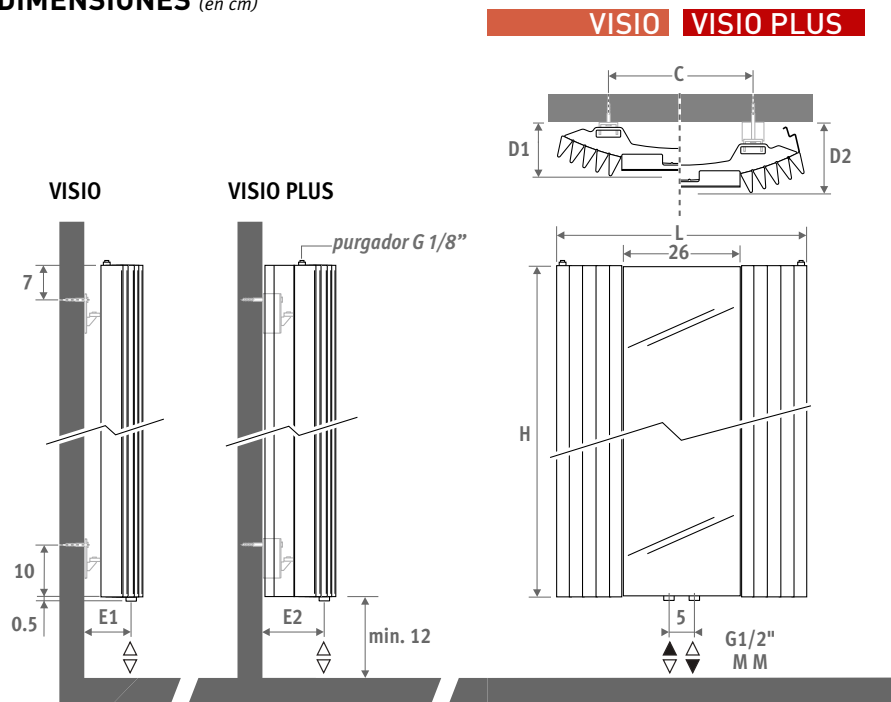

# IGUANA VISIO

DIMENSIONES (en cm)

| L    | C  | D1   | D2   | E1  | E2   |
|------|----|------|------|-----|------|
| 51.9 | 30 | 10.5 | 15.5 | 6.7 | 11.7 |
| 62.5 | 40 | 11.0 | 16.0 | 6.2 | 11.2 |
| 73.3 | 50 | 12.5 | 17.5 | 7.7 | 12.7 |