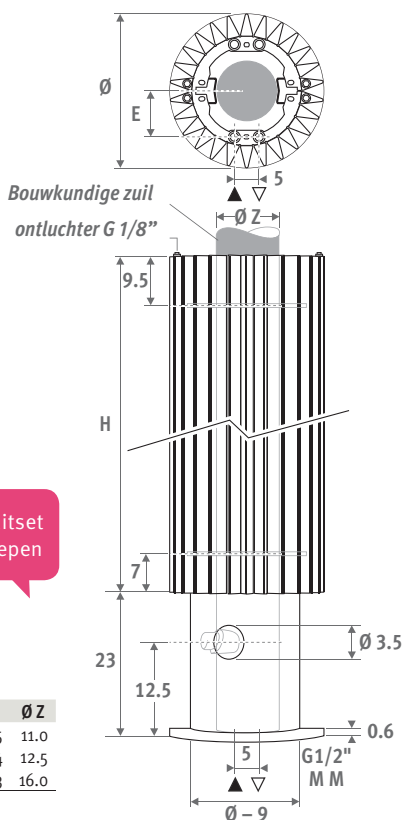

IGUANA CIRCO VRIJSTAAND verkeerswit 333

*Eye
catchers*

From design to art

IGUANA CIRCO VRIJSTAAND

IGUANA CIRCO

AFMETINGEN (in cm)

VRIJSTAAND

KOLOMBEKLEDING

Aansluitset
inbegrepen

Ø	E	Ø Z
27.8	7.5	11.0
31.3	9.4	12.5
34.8	11.3	16.0

LEVERING

Inclusief aansluitset met thermostaatventiel, retourventiel, 4 gechromeerde ontlueters G1/8" en klemkoppelingen M24

Circo Vrijstaand: