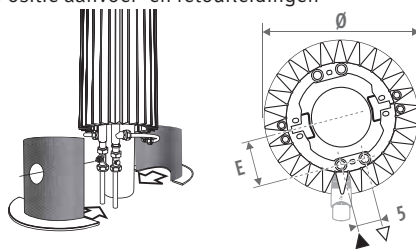

AANSLUITING

Om de afgifte van de Iguana modellen te garanderen en de drukverliezen te beperken, adviseert Jaga het gebruik van buisdiameter 15/1 of groter.

Middenaansluiting

Opening voor thermostaatkop in afdekkap is voorzien voor aanvoer links /CL.

Aanvoer rechts: code wijzigen in /CR.

Positie aanvoer- en retourleidingen

Klemkoppelingen M24

Zie "Aansluitsets en Ventielen" (inbegrepen in de prijs)

Thermostaatkop

(niet inbegrepen in de prijs)

CODE		€
5090.1124	RVS-look	56,70
5090.1151	chrom	34,60
5090.1150	wit	22,80