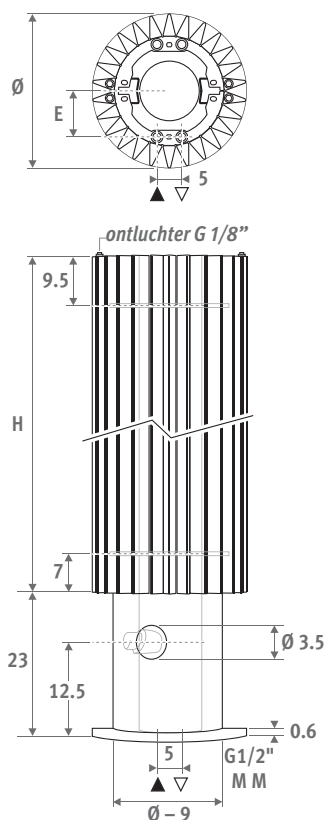

IGUANA CIRCO VRIJSTAAND verkeerswit 333

*Eye
catchers*

From design to art

IGUANA CIRCO VRIJSTAAND

IGUANA CIRCO

AFMETINGEN (in cm)

VRIJSTAAND

KOLOMBEKLEDING

Aansluitset
inbegrepen

Ø	E	Ø Z
27.8	7.5	11.0
31.3	9.4	12.5
34.8	11.3	16.0

LEVERING

Inclusief aansluitset met thermostaatventiel, retourventiel, 4 gechromeerde ontlueters G1/8" en klemkoppelingen M24

Circo Vrijstaand:

Aanvoer rechts: code wijzigen in /CR.

Positie aanvoer- en retourleidingen

Klemkoppelingen M24

Zie "Aansluitsets en Ventielen" (inbegrepen in de prijs)

Thermostaatkop

(niet inbegrepen in de prijs)

CODE		€
5090.1124	RVS-look	56,70
5090.1151	chrom	34,60
5090.1150	wit	22,80