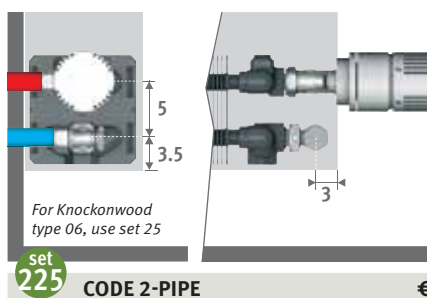

TRV head and sleeve couplings Eurocone 3/4" included.

	COLO.SW2.JC.4...	69,30
	COLO.SW2.JW.4...	59,30
<i>fill in sleeve coupling code</i>		
	Precision metal tube 14/1	114
	Precision metal tube 15/1	115
	Precision metal tube 16/1	116
	RPE/ALU tube 16/2	616