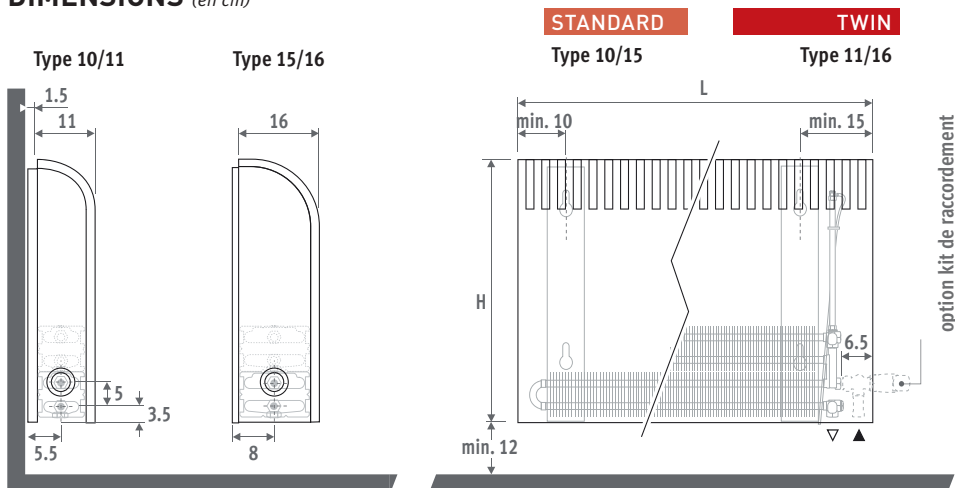

KNOCKONWOOD

DIMENSIONS (en cm)

LIVRAISON

Livré dans un emballage en carton pratique qui est aussi utilisable en tant que protection de chantier de l'habillage.

Livraison standard:

- échangeur de chaleur Low-H₂O avec consoles murales, kit de fixation, purgeur rallongé 1/8" et bouchon de vidange 1/2"
- habillage complet en une seule pièce, panneau en multiplex recouvert d'une couche de bois noble, côtés latérales en métal laqué gris sablé (001)
- plaque de recouvrement en look acier inoxydable pour le côté latéral de rac. non utilisé.

ESSENCES DE BOIS

Habillage en finition placage décoratif avec un vernis polyuréthane résistant aux rayures, taux de brillance 40%. Haute résistance U.V.

Livrabile de stock

en hauteur 055 et longueur de 060 à 140

RACCORDEMENT

Raccordement standard:

En bas à gauche ou à droite, vers le mur ou vers le sol. Le raccordement mural via la partie inférieure de l'habillage, ou totalement invisible au sein de cet habillage, selon la vanne ou le kit de raccordement choisis.

Option top vanne:

Compléter le code en indiquant la position de la vanne /30 (gauche) ou /60 (droite)

Ex. KNOW.030 060 06.xxx/60

Prix top vanne voir "Kits de raccordement & Vannes Low-H₂O".

Option vanne avec commande à distance:

Compléter le code par /00.

Ex. KNOW.030 060 06.xxx/00

Prix kits de vannes voir "Kits de raccordement & Vannes Low-H₂O".

CODE DE COMMANDE

code hauteur longueur type couleur
KNOW . 055 060 10 . XXX
indiquer code bois —