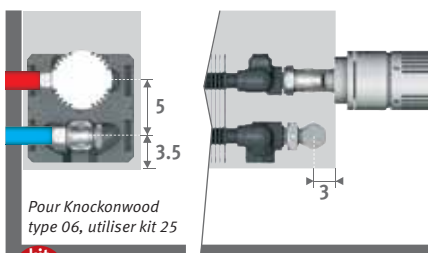

KITS DE RACCORDEMENT

Vers le mur, complètement intégrée dans l'habillage

Tête thermostatique et raccords bicônes Eurocone 3/4" inclus

Pour Knockonwood type 06, utiliser kit 25

kit 225

CODE BITUBE

€

COLO.SW2.JC.4...