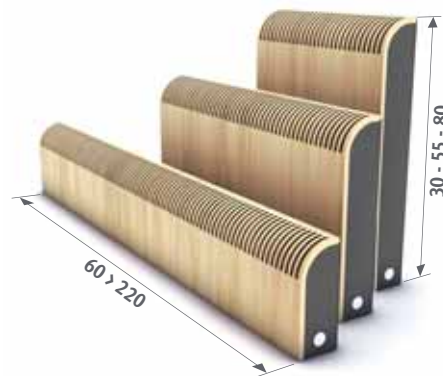

KNOCKONWOOD

DIMENSIONS (en cm)

LIVRAISON

Livré dans un emballage en carton pratique qui est aussi utilisable en tant que protection de chantier de l'habillage.

Livraison standard:

- échangeur de chaleur Low-H₂O avec consoles murales, kit de fixation, purgeur rallongé 1/8" et bouchon de vidange 1/2"
- habillage complet en une seule pièce, panneau en multiplex recouvert d'une couche de bois noble, côtés latérales en métal laqué gris sablé (001)
- plaque de recouvrement en look acier inoxydable pour le côté latéral de rac. non utilisé.

ESSENCES DE BOIS

Habillage en finition placage décoratif avec un vernis polyuréthane résistant aux rayures, taux de brillance 40%. Haute résistance U.V.

Livrabile de stock

en hauteur 055 et longueur de 060 à 140

RACCORDEMENT

Raccordement standard:

En bas à gauche ou à droite, vers le mur ou vers le sol. Le raccordement mural via la partie inférieure de l'habillage, ou totalement invisible au sein de cet habillage, selon la vanne ou le kit de raccordement choisis.

Option top vanne:

Compléter le code en indiquant la position de la vanne /30 (gauche) ou /60 (droite)

Ex. KNOW.030 060 06.xxx/60

Prix top vanne voir "Kits de raccordement & Vannes Low-H₂O".

Option vanne avec commande à distance:

Compléter le code par /00.

Ex. KNOW.030 060 06.xxx/00

Prix kits de vannes voir "Kits de raccordement & Vannes Low-H₂O".

CODE DE COMMANDE

code hauteur longueur type couleur
KNOW . 055 060 10 . XXX
indiquer code bois —

KITS DE RACCORDEMENT

Vers le mur, complètement intégrée dans l'habillage

Tête thermostatique et raccords bicônes Eurocone 3/4" inclus

Pour Knockonwood type 06, utiliser kit 25

kit 225

CODE BITUBE

€

COLO.SW2.JC.4...

70,00

COLO.SW2.JW.4...

60,00

indiquer code raccord bicône

Tube métallique de précision 14/1 114