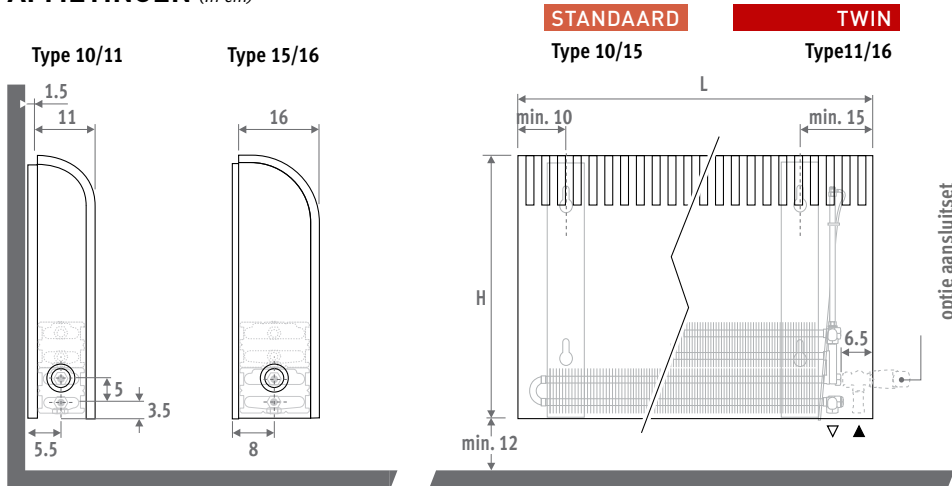

design award
winner

KNOCKONWOOD

AFMETINGEN (in cm)

LEVERING

Geleverd in handzame kartonnen doos, die tevens als werfbescherming bruikbaar is.

Standaard levering:

- Low-H₂O warmtewisselaar met wandconsoles, bevestigingsset, verlengde ontlufter 1/8" en aftapstop 1/2"
- bekleding in gebogen multiplex met edelfineer afgewerkt en zijanten in gelakt staal, zandstraalgrijs metallic (001)
- afdekplaatje in RVS-look voor niet gebruikte aansluitzijde

HOUTSOORTEN

Mantel in edelfineer afgewerkt met een krasvaste polyurethaanvernis, satijnmat glansgraad 40%. Hoge U.V.-bestendigheid.

Uit voorraad leverbaar in Hoogte 055 en Lengte 060 tot 140

700 Eik natuur 740 Zebano natuur

AANSLUITING

Standaard aansluiting:

Links of rechts beneden, naar de wand of naar de vloer. Wandaansluiting via onderzijde bekleding, of volledig onzichtbaar binnen de bekleding, volgens gekozen ventiel of aansluitset.