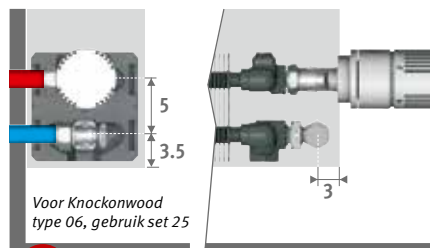

Inclusief thermostaatkop en klemkoppelingen Euroconus 3/4"

Voor Knockonwood type 06, gebruik set 25

set 225

CODE 2-PIJP

€

COLO.SW2.AW.4...

77,60

COLO.SW2.JW.4...