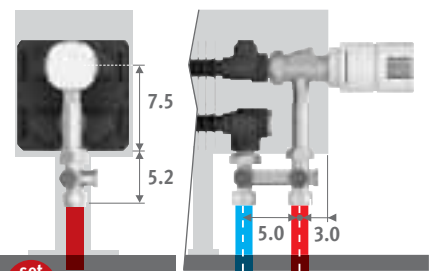

КОМПЛЕКТЫ ПОДКЛЮЧЕНИЯ

Jaga H-вентиль для напольной модели однотрубный и двухтрубный

TRV головка и концевки 3/4" Евроконус входят в комплект поставки.