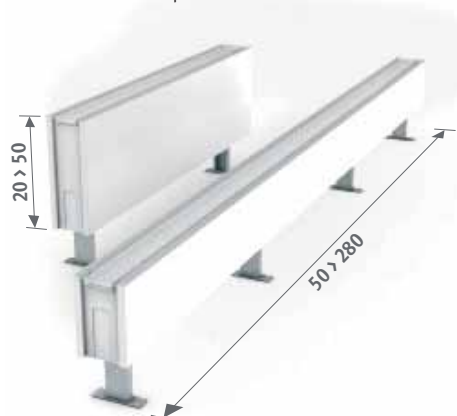

ПОДКЛЮЧЕНИЕ

Стандартное подключение: нижнее левое или правое