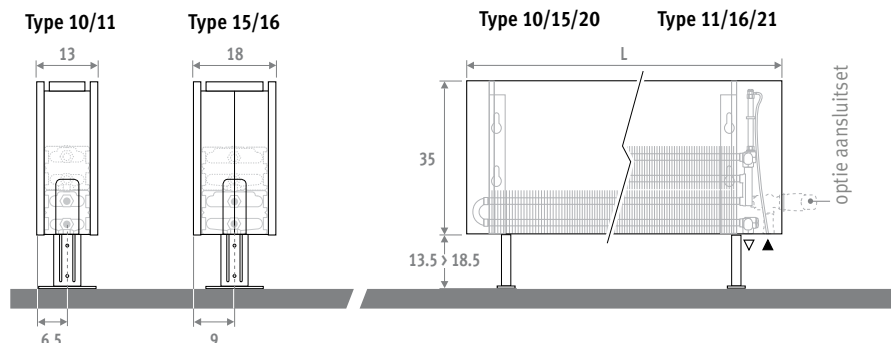

Ook verkrijgbaar als wandmodel.
Zie pag. 38.

LINEA PLUS wit 133 (RAL 9016)

LINEA PLUS VRIJSTAAND

LINEA PLUS VRIJSTAAND

AFMETINGEN (in cm)

HOOGTE 020

HOOGTE 035

Ook verkrijgbaar als wandmodel. Zie pag. 38.