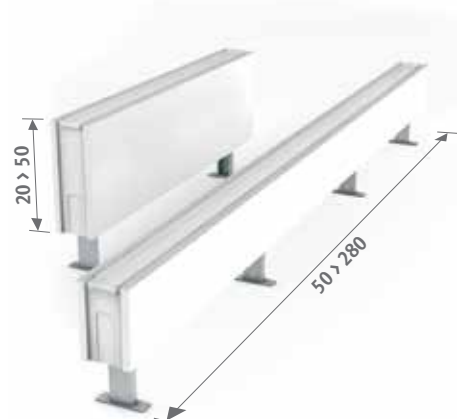

LEVERING

Eenvoudig door één persoon te plaatsen radiator. Geleverd in handzame kartonnen doos, die tevens als werfbescherming bruikbaar is. Standaard levering:

- Low-H₂O warmtewisselaar met haakse ontlufter (standaard) of verlengde ontlufter (twin) 1/8" en aftapstop 1/2"
- aansluiting links of rechts beneden
- standaard verstelbare voeten in neutraal grijs

Andere kleuren: zie kleurenkaart.

AANSLUITING

Standaard aansluiting: links of rechts beneden

OPTIES

Voeten in de kleur van het toestel

De voeten zijn ook in dezelfde kleur als het toestel verkrijgbaar. Hiervoor de kleurcode herhalen na de toestelcode.