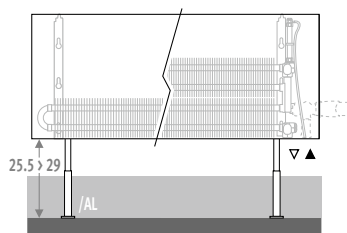

Verlengde verstelbare voeten

- Voor plaatsing op ruwe ondervloer of computervloer.

- Voor verlengde voeten in neutraal grijs, /AL aan de bestelcode toevoegen.

vb.: LINF. 020 050 10.XXX/AL

- Voor verlengde voeten in de kleur van het toestel, /AL toevoegen aan de toestelcode en kleurcode herhalen.

vb.: LINF. 020 050 10.XXX/AL/XXX

Meerprijs		€	€
Lengte bekleding		grijs	kleur
050 > 110	2 voeten	5,20	21,00
120 > 220	3 voeten	8,20	33,00
240 > 380	4 voeten	11,30	43,00

BESTELCODE

code hoogte lengte type kleur
LINF . 020 050 10 . XXX
kleurcode invullen