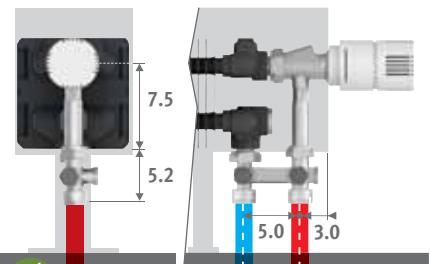

SETS DE CONEXIÓN

Jaga H-válvula hacia el suelo monotubo o bitubo

Cabezal termostático y racores Eurocono 3/4" incluidos.

set 104	CÓDIGO MONOTUBO/BITUBO	€
	COLO.HBSF.JC.4...	85,80
	COLO.HBSF.JW.4...	75,70

completar con el código del racor
Tubo de cobre / acero fino 15/1 115
Tubo PER/ALU 16/2 616

Otras conexiones:

Ver sección "Sets de conexión y válvulas" para todas las opciones de conexión e información técnica.