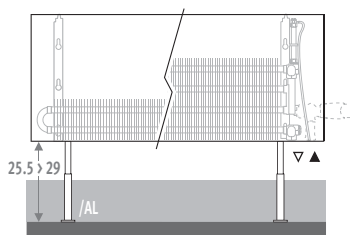

### Pies ajustables largos

- Para la colocación sobre suelo de hormigón o suelo técnico.

- Para pies ajustables largos en gris neutro, con una altura de 25.5 a 29 cm, añadir /AL al código de pedido.

ej.: LINF. 020 050 10.XXX/AL

- Para pies ajustables largos en el mismo color que la carcasa, con altura de 25.5 a 29 cm, añadir /AL al código de pedido y repetir el código del color.

ej.: LINF. 020 050 10.XXX/AL/XXX

Sobrecoste		€	€
Longitud carcasa		gris	color
050 > 110	2 pies	7,50	27,80
120 > 220	3 pies	11,20	41,70
240 > 280	4 pies	14,90	55,60