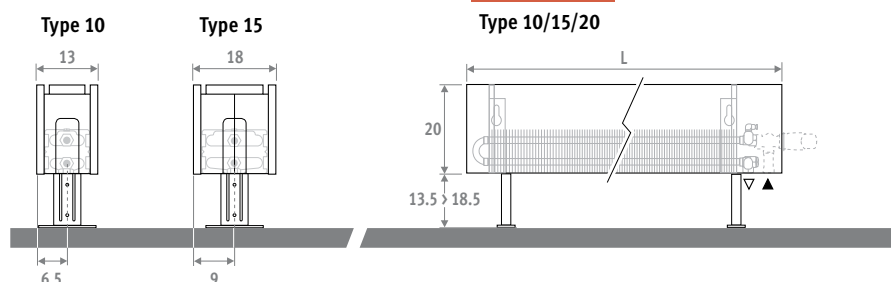

Ook verkrijgbaar als wandmodel.
Zie pag. 38.

LINEA PLUS wit 133 (RAL 9016)

LINEA PLUS VRIJSTAAND

LINEA PLUS VRIJSTAAND

AFMETINGEN (in cm)

HOOGTE 020

HOOGTE 035

Ook verkrijgbaar als wandmodel. Zie pag. 38.

LEVERING

Eenvoudig door één persoon te plaatsen radiator. Geleverd in handzame kartonnen doos, die tevens als werfbescherming bruikbaar is. Standaard levering:

- Low-H₂O warmtewisselaar met haakse ontlufter (standaard) of verlengde ontlufter (twin) 1/8" en aftapstop 1/2"
- aansluiting links of rechts beneden
- standaard verstelbare voeten in neutraal grijs