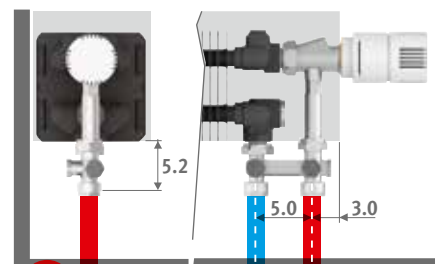

AANSLUITSETS

Jaga H-ventiel naar de vloer (één- of tweepijp)

Inclusief thermostaatkop en klemkoppelingen Euroconus 3/4"

set 104

CODE 1-PIJP/2-PIJP €

	COLO.HBSF.AW.4...	76,00
	COLO.HBSF.JW.4...	81,00

code klemkoppeling invullen
Dunwandig metaal 15/1 115
Dunwandig metaal 16/1 116
VPE/ALU 16/2 616
VPE/ALU 20/2 620

Andere aansluitingen:

Zie hoofdstuk "Aansluitsets & Ventielen Low-H₂O" voor alle aansluitmogelijkheden en technische informatie.