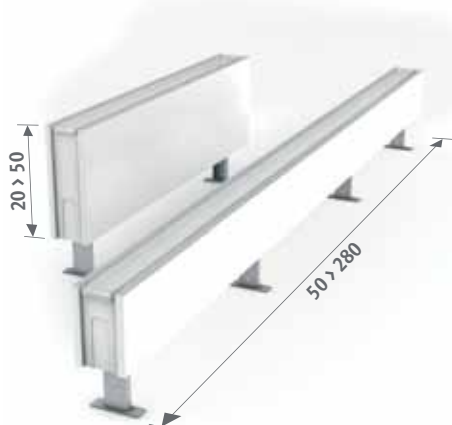

LINEA PLUS DE PIE

DIMENSIONES (en cm)

ALTURA 020

ALTURA 035

También disponible en modelo de pared. Ver página 30.

ENTREGA

Fácil de instalar por una sola persona. Suministrado en una útil caja de cartón que sirve también como protección durante la obra.

Suministro estándar:

- Intercambiador Low-H₂O con purgador extendido 1/8" y tapón de vaciado 1/2"
- conexión izquierda o derecha abajo
- pies regulables estándar en gris neutro

COLORES

Respetuoso con el medio ambiente, lacado con polvo resistente al rayado con alta resistencia a los UV.

Colores estándar:

- blanco tráfico RAL 9016 (133), "soft touch" satinado ligeramente estructurado
- gris metálico arena (001), textura fina metálica

Otros colores: ver carta de colores.

CONEXIÓN

Conexión estándar:

inferior izquierda o derecha

OPCIONES

Pie en el mismo color que la carcasa

Los pies también están disponibles en el mismo color que la carcasa.

Para pedirlo repita el código del color después del código del radiador.

ej.: LINF. HHH LLL TT.XXX/XXX

Sobrecoste		€
Longitud carcasa		
050 > 110	2 pies	16,60
120 > 220	3 pies	25,00
240 > 280	4 pies	33,30

Pies ajustables largos

- Para la colocación sobre suelo de hormigón o suelo técnico.

- Para pies ajustables largos en gris neutro, con una altura de 25.5 a 29 cm, añadir /AL al código de pedido.

ej.: LINF. 020 050 10.XXX/AL

- Para pies ajustables largos en el mismo color que la carcasa, con altura de 25.5 a 29 cm, añadir /AL al código de pedido y repetir el código del color.

ej.: LINF. 020 050 10.XXX/AL/XXX

Sobrecoste		€	€
Longitud carcasa		gris	color
050 > 110	2 pies	7,50	27,80
120 > 220	3 pies	11,20	41,70
240 > 280	4 pies	14,90	55,60

CÓDIGO PEDIDO

código altura longitud tipo color
LINF . 020 050 10 . XXX
indicar código de color

SETS DE CONEXIÓN