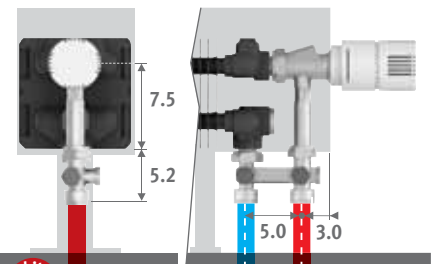

KITS DE RACCORDEMENT

Vanne en H Jaga vers le sol monotube ou bitube

Tête thermostatique et raccords bicônes Eurocone 3/4" inclus

kit 104	CODE MONOTUBE/BITUBE	€
	COLO.HBSF.JC.4...	85,00
	COLO.HBSF.JW.4...	75,00

indiquer code raccord bicône

Tube métallique de précision 14/1	114
Tube métallique de précision 15/1	115
Tube métallique de précision 16/1	116
Synthétique 12/1	213
Multicouches PER/ALU 16/2	616

Autres raccords:

Voir chapitre "Kits de raccordement & Vannes Low-H₂O" pour toutes possibilités de raccordement et données techniques.