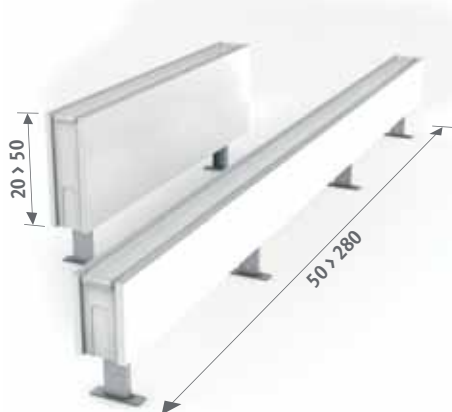

RACCORDEMENT

Raccordement standard:

par en bas à gauche ou à droite