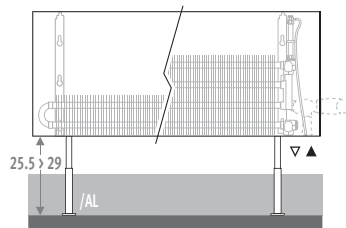

ex.: LINF. 020 050 10.XXX/AL/XXX

Sup. de prix	€		
Longueur habillage	gris	couleur	
050 > 110	2 pieds	6,00	22,00
120 > 220	3 pieds	8,00	32,00
240 > 380	4 pieds	11,00	43,00

CODE DE COMMANDE

code	hauteur	longueur	type	couleur
LINF .	020	050	10 .	XXX
remplir code de couleur				