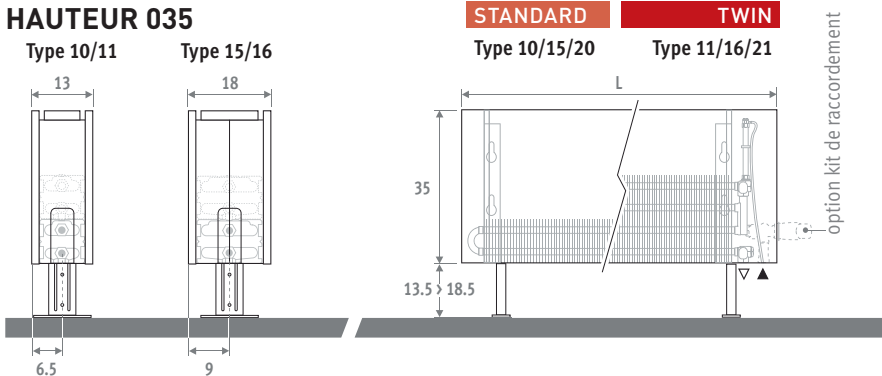

Également disponible en modèle mural. Voir page 38.

LINEA PLUS blanc 133 (RAL 9016)

LINEA PLUS SUR PIEDS

LINEA PLUS SUR PIEDS

EN 442

DIMENSIONS (en cm)

HAUTEUR 020

HAUTEUR 035

Livraison standard:

- échangeur de chaleur Low-H₂O avec purgeur équerre (standard) ou purgeur rallongé (twin) 1/8" et bouchon 1/2".
- raccordement en bas à gauche ou à droite
- pieds réglables standards en gris neutre.