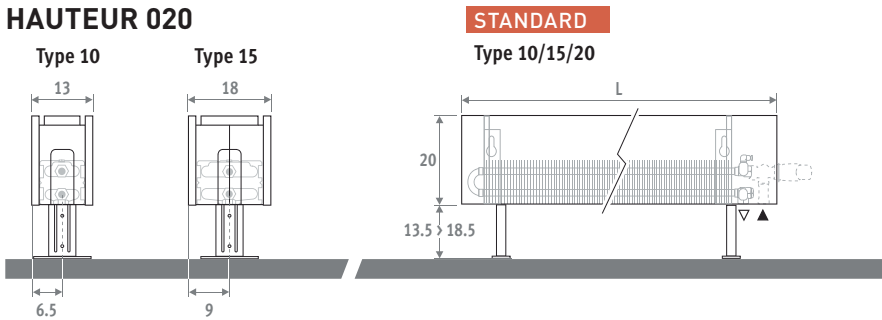

Également disponible en modèle mural. Voir page 38.

LINEA PLUS blanc 133 (RAL 9016)

LINEA PLUS SUR PIEDS

LINEA PLUS SUR PIEDS

EN 442

DIMENSIONS (en cm)

HAUTEUR 020

HAUTEUR 035

Livraison standard:

- échangeur de chaleur Low-H₂O avec purgeur équerre (standard) ou purgeur rallongé (twin) 1/8" et bouchon 1/2".
- raccordement en bas à gauche ou à droite
- pieds réglables standards en gris neutre.