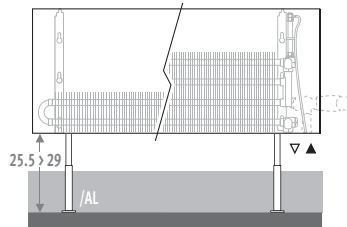

ex.: LINF. 020 050 10.XXX/AL/XXX

Sup. de prix		€	€
Longueur habillage		gris	couleur
050 > 110	2 pieds	5,20	21,00
120 > 220	3 pieds	8,20	31,00
240 > 380	4 pieds	11,30	42,00

CODE DE COMMANDE

code hauteur longueur type couleur
LINF . 020 050 10 . XXX
 remplir code de couleur