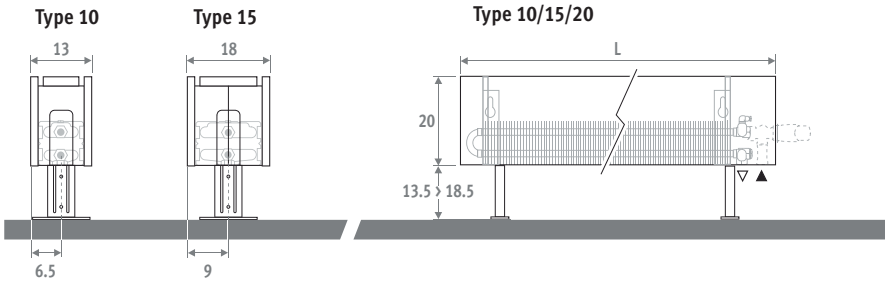

Également disponible en modèle mural. Voir page 38.

LINEA PLUS blanc 133 (RAL 9016)

LINEA PLUS SUR PIEDS

DIMENSIONS (en cm)

HAUTEUR 020

HAUTEUR 035

Également disponible en modèle mural. Voir page 38.

LIVRAISON

Radiateur facile à installer par une seule personne. Livré dans un emballage en carton pratique qui est aussi utilisable en tant que protection de chantier de l'habillage.

Livraison standard:

- échangeur de chaleur Low-H₂O avec purgeur équerre (standard) ou purgeur rallongé (twin) 1/8" et bouchon 1/2".
- raccordement en bas à gauche ou à droite
- pieds réglables standards en gris neutre.