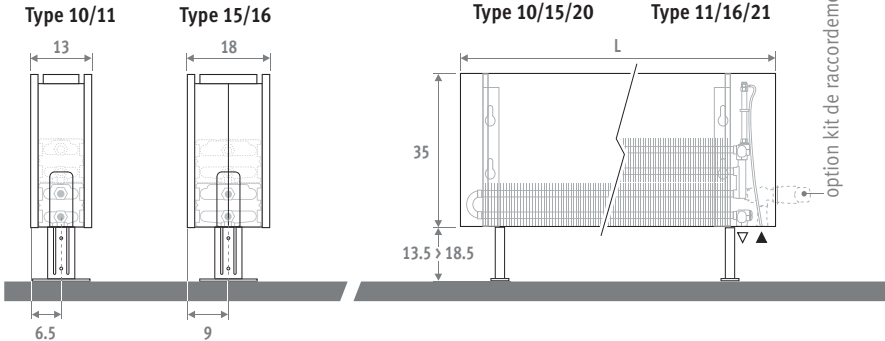

Également disponible en modèle mural. Voir page 38.

LINEA PLUS blanc 133 (RAL 9016)

LINEA PLUS SUR PIEDS

DIMENSIONS (en cm)

HAUTEUR 020

HAUTEUR 035

Également disponible en modèle mural. Voir page 38.

LIVRAISON

Radiateur facile à installer par une seule personne. Livré dans un emballage en carton pratique qui est aussi utilisable en tant que protection de chantier de l'habillage.

Livraison standard:

- échangeur de chaleur Low-H₂O avec purgeur équerre (standard) ou purgeur rallongé (twin) 1/8" et bouchon 1/2".
- raccordement en bas à gauche ou à droite
- pieds réglables standards en gris neutre.