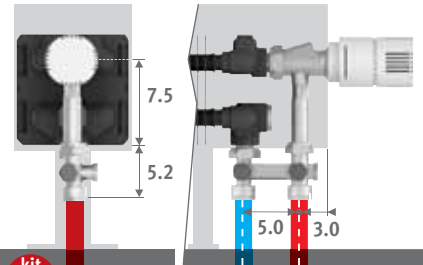

KITS DE RACCORDEMENT

Vanne en H Jaga vers le sol monotube ou bitube

Tête thermostatique et raccords bicônes Eurocone 3/4" inclus

kit 104 CODE MONOTUBE/BITUBE €

	COLO.HBSF.AW.4...	74,00
	COLO.HBSF.JW.4...	79,00

indiquer code raccord bicône

Tube métallique de précision 14/1	114
Tube métallique de précision 15/1	115
Tube métallique de précision 16/1	116
Synthétique 12/1	213
Multicouches PER/ALU 16/2	616

Autres raccords:

Voir chapitre "Kits de raccordement & Vannes Low-H₂O» pour toutes possibilités de raccordement et données techniques.