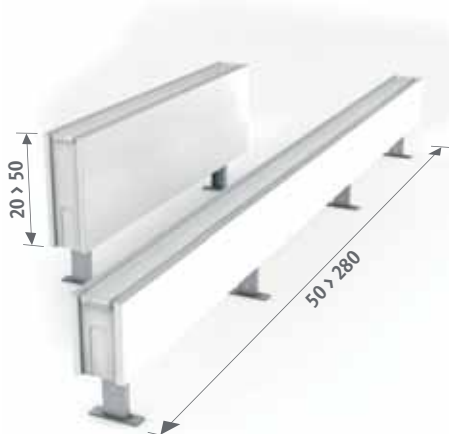

RACCORDEMENT

Raccordement standard:

par en bas à gauche ou à droite