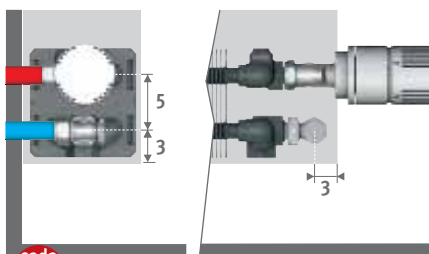

sada 225

OBJ. KÓD DVOURUBKA

KČ

COLO.SW2.JC.4...

1788

COLO.SW2.JW.4...

1527

vyplňte kód svěrného šroubení

Přesná trubka měď 14/1 114

Přesná trubka měď 15/1 115

Přesná trubka měď 16/1 116

VPE/ALU trubka 16/2 616

Ostatní připojení

Viz kapitola "Přípojovací sady & Ventily Low-H₂O" pro všechna připojení, volitelné příslušenství a technické informace.