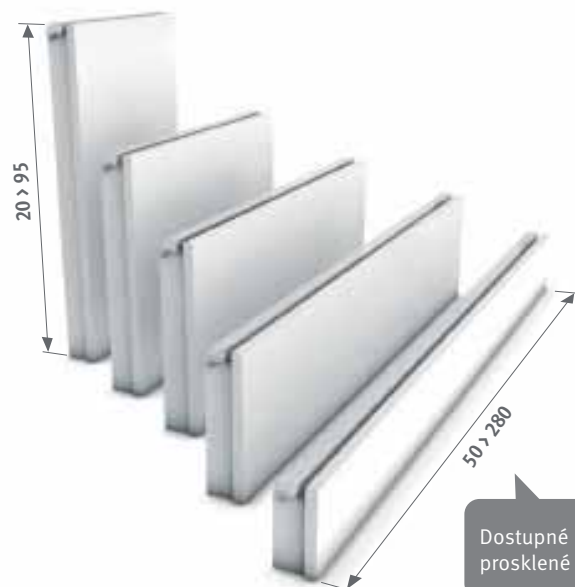

OBJEDNACÍ KÓD

kód	výška	délka	typ	barva
LINW .	020	050	10 .	XXX

vyplňte kód barvy ↓

DRŽÁK RUČNÍKU

Pochromovaný hliník

Pochromovaný hliník	L	KČ
5501.001	56	5481
5501.002	66	5481

Dostupné také jako stojanový model pro prosklené plochy. Viz str. 148