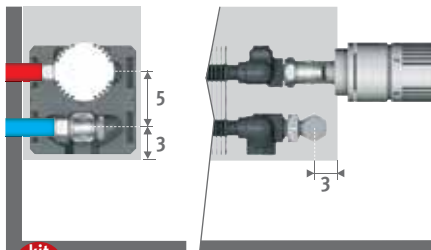

## KITS DE RACCORDEMENT

Vers le mur, complètement intégrée dans l'habillage

Tête thermostatique et raccords bicônes Eurocone 3/4" inclus

kit 225