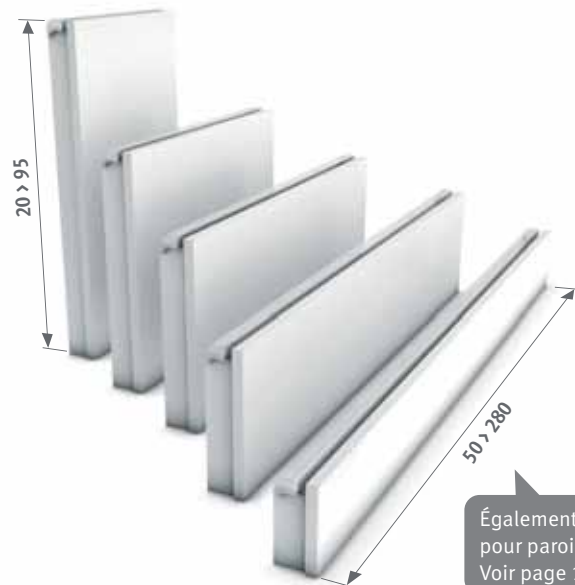

CODE DE COMMANDE

code hauteur longueur type couleur
LINW . 020 050 10 . XXX
remplir code de couleur ↓

PORTE-SERVIETTES

Aluminium chromé

Aluminium chromé	L	€
5501.001	56	212,00
5501.002	66	212,00

Également disponible en version sûrs pieds pour parois en verre toute hauteur.
Voir page 148.