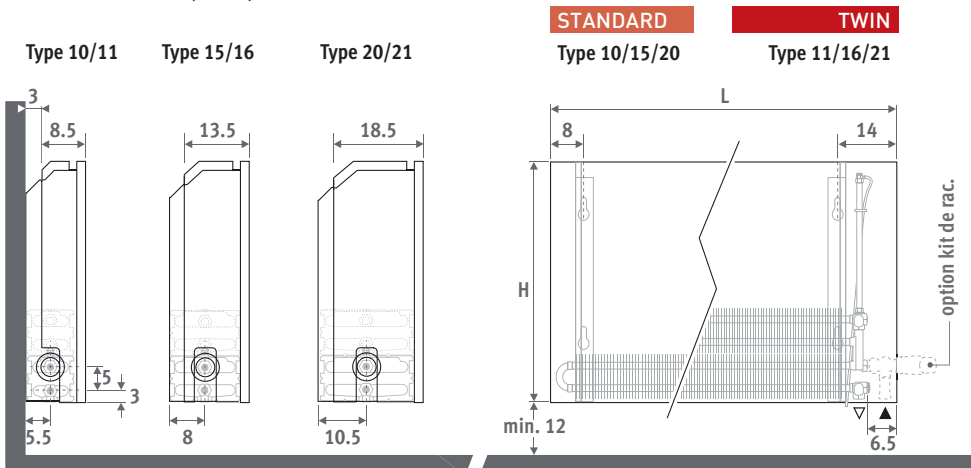

Également disponible en version sûr pieds pour parois en verre toute hauteur. Voir page 148.

LINEA PLUS

## DIMENSIONS (en cm)