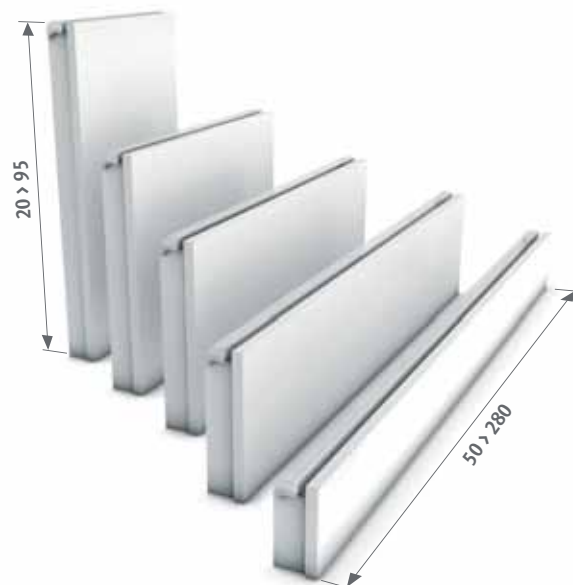

BESTELCODE

code hoogte lengte type kleur
LINW . 020 050 10 . XXX
kleurcode invullen ↓

HANDDOEKHOUDERS

Verchroomd aluminium

Verchroomd alu.	L	€
5501.001	56	224,00
5501.002	66	224,00

Andere aansluitingen:

Zie hoofdstuk "Aansluitsets & Ventielen Low-H₂O" voor alle aansluitmogelijkheden en technische informatie.