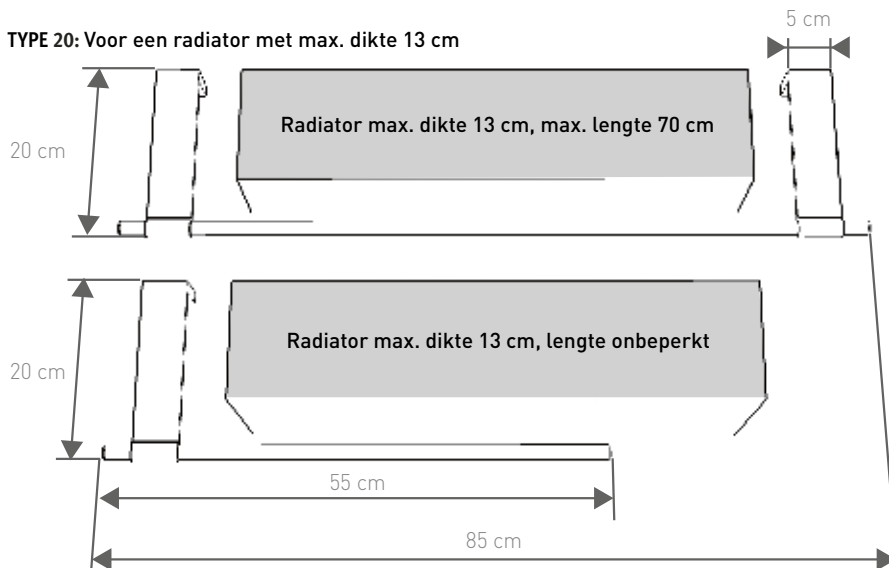

# AFMETINGEN

# PLAATSING

**TYPE 09:** Vrije plaatsing tegen de wand of boven een radiator

**TYPE 16:** Voor een radiator met max. dikte 9 cm

**TYPE 20:** Voor een radiator met max. dikte 13 cm

L85 altijd monteren met 2 beugels