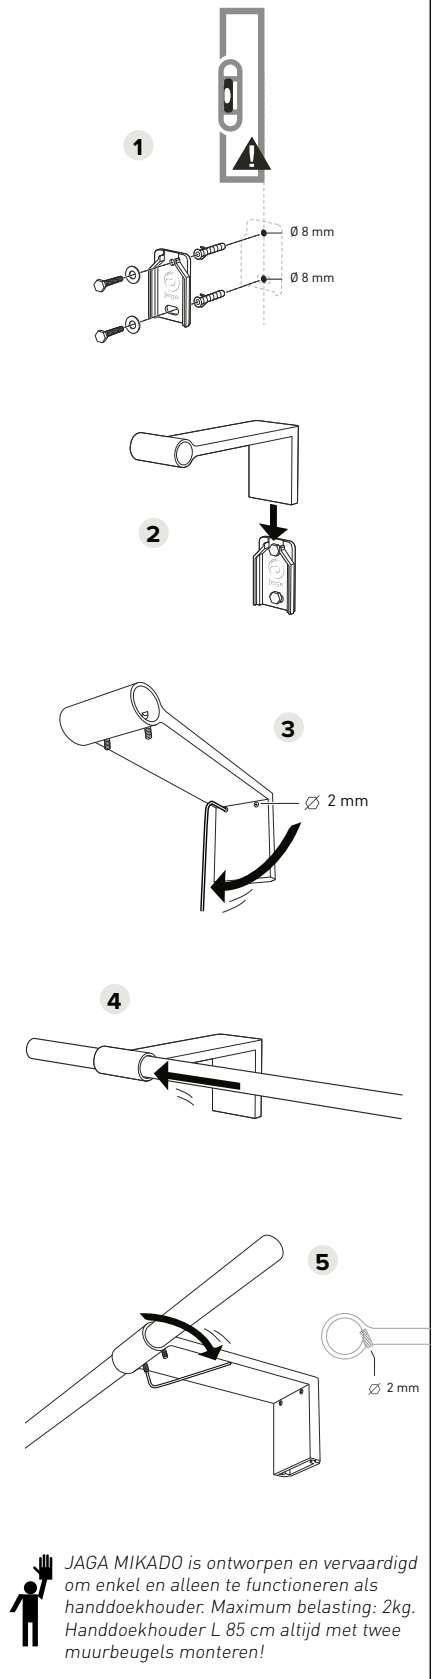

AFMETINGEN

PLAATSING

TYPE 09: Vrije plaatsing tegen de wand of boven een radiator

TYPE 16: Voor een radiator met max. dikte 9 cm

TYPE 20: Voor een radiator met max. dikte 13 cm

L85 altijd monteren met 2 beugels

MONTAGE