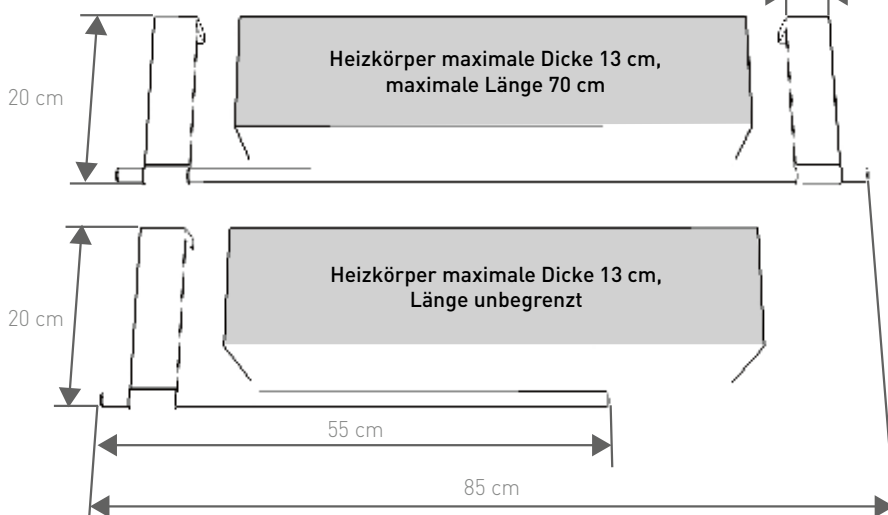

# ABMESSUNGEN

# INSTALLATION

**TYP 09:** Frei an der Wand oder über einem Heizgerät positionierbar

**TYP 16:** Für einen Heizkörper mit max. Dicke von 9 cm

**TYP 20:** Für einen Heizkörper mit max. Dicke von 13 cm

L85 immer mit 2 Bügeln befestigen