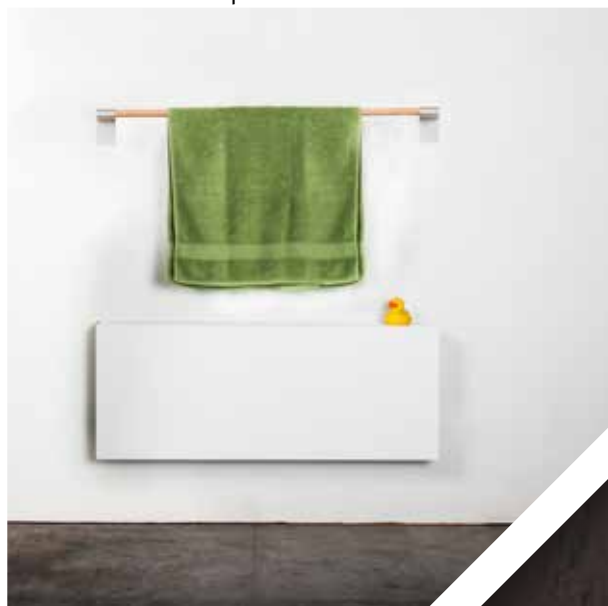

über einem Heizkörper...