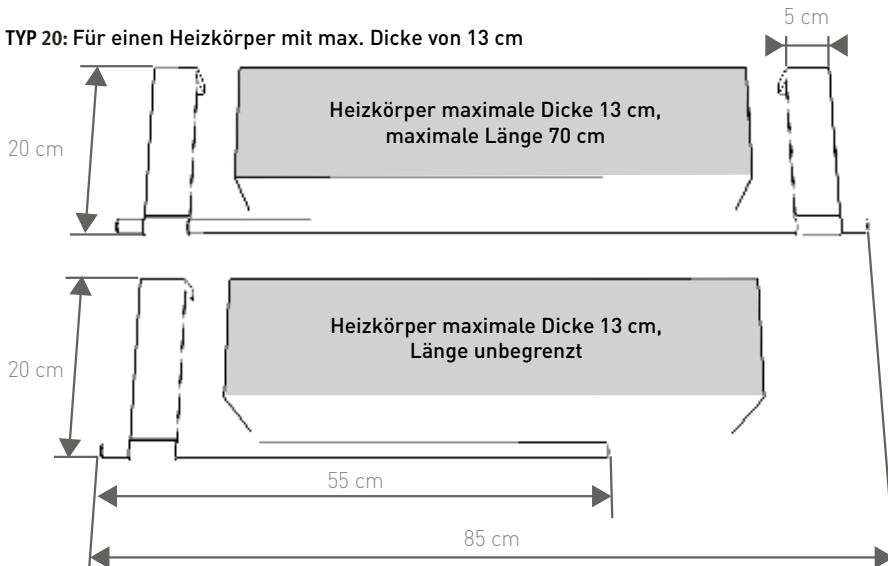

# ABMESSUNGEN

# INSTALLATION

**TYP 09:** Frei an der Wand oder über einem Heizgerät positionierbar

**TYP 16:** Für einen Heizkörper mit max. Dicke von 9 cm

**TYP 20:** Für einen Heizkörper mit max. Dicke von 13 cm

L85 immer mit 2 Bügeln befestigen