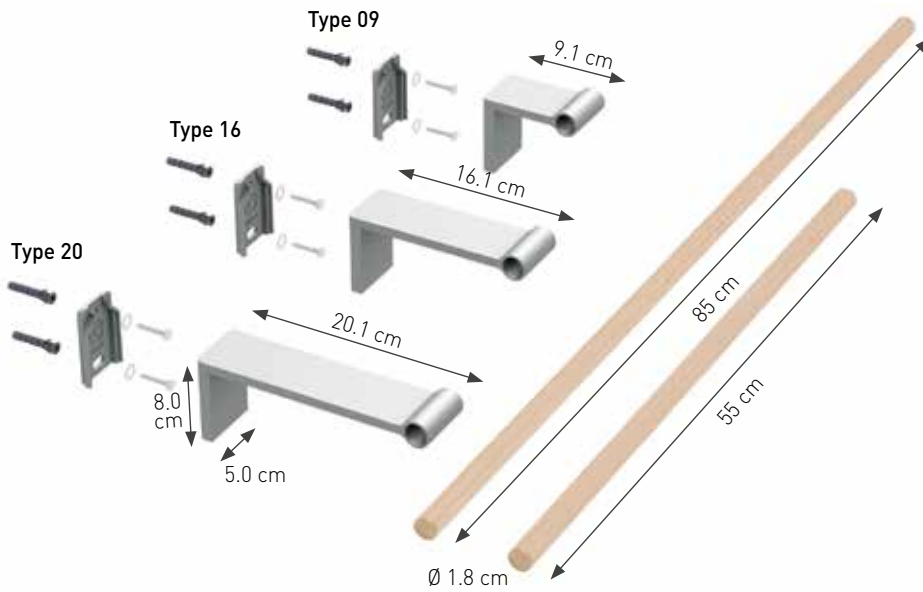

ALUMINIUM ANODISÉ COULEUR NATURELLE

T	€	Code de com.
TYPE 09:	99,00	MIKH. 008 005 09 /NAA
TYPE 16:	99,00	MIKH. 008 005 16 /NAA
TYPE 20:	99,00	MIKH. 008 005 20 /NAA

LONGUEUR 55

LONGUEUR 85

DIMENSIONS

PLACEMENT