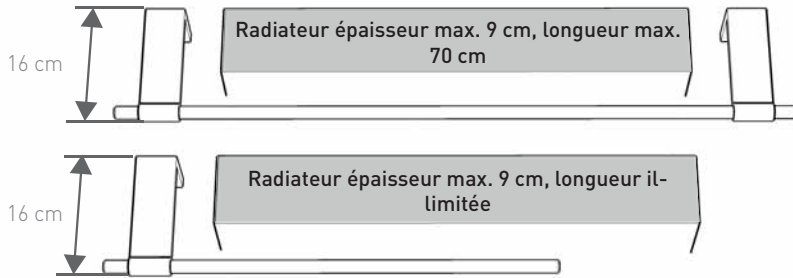

ALUMINIUM ANODISÉ COULEUR NATURELLE

T	€	Code de com.
TYPE 09:	87,00	MIKH. 008 005 09 /NAA
TYPE 16:	87,00	MIKH. 008 005 16 /NAA
TYPE 20:	87,00	MIKH. 008 005 20 /NAA

LONGUEUR 55

LONGUEUR 85

DIMENSIONS

PLACEMENT

TYPE 09: Placement libre contre le mur ou au-dessus d'un radiateur

TYPE 16: Pour un radiateur d'une épaisseur max. de 9 cm

TYPE 20: Pour un radiateur d'une épaisseur max. de 13 cm

Toujours monter le L85 avec 2 supports