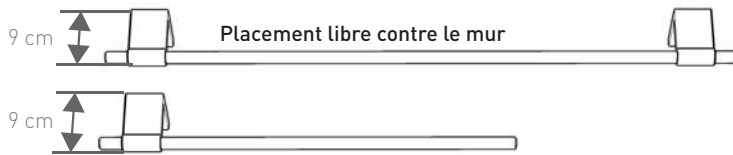

ALUMINIUM ANODISÉ COULEUR NATURELLE

T	€	Code de com.
TYPE 09:	87,00	MIKH. 008 005 09 /NAA
TYPE 16:	87,00	MIKH. 008 005 16 /NAA
TYPE 20:	87,00	MIKH. 008 005 20 /NAA

LONGUEUR 55

LONGUEUR 85

DIMENSIONS

PLACEMENT

TYPE 09: Placement libre contre le mur ou au-dessus d'un radiateur

TYPE 16: Pour un radiateur d'une épaisseur max. de 9 cm

TYPE 20: Pour un radiateur d'une épaisseur max. de 13 cm

Toujours monter le L85 avec 2 supports