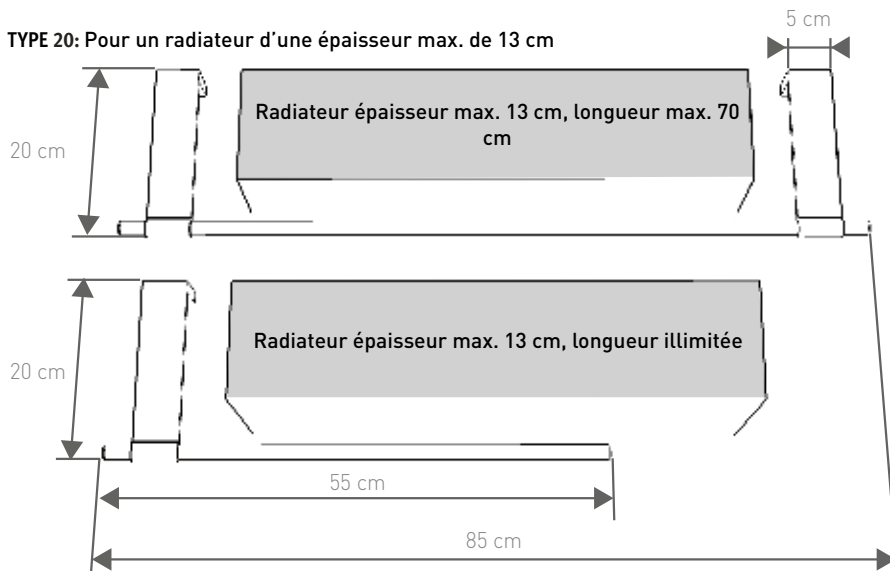

TYPE 20: Pour un radiateur d'une épaisseur max. de 13 cm