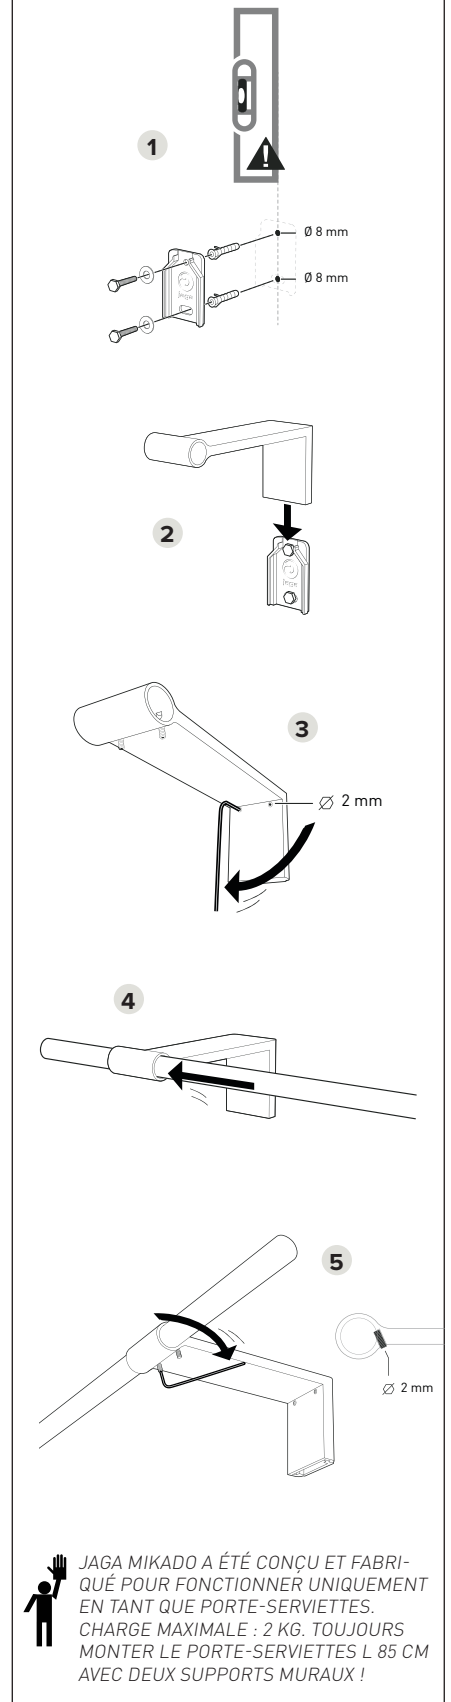

DIMENSIONS

PLACEMENT

TYPE 09: Placement libre contre le mur ou au-dessus d'un radiateur

TYPE 16: Pour un radiateur d'une épaisseur max. de 9 cm

TYPE 20: Pour un radiateur d'une épaisseur max. de 13 cm

Toujours monter le L85 avec 2 supports

MONTAGE