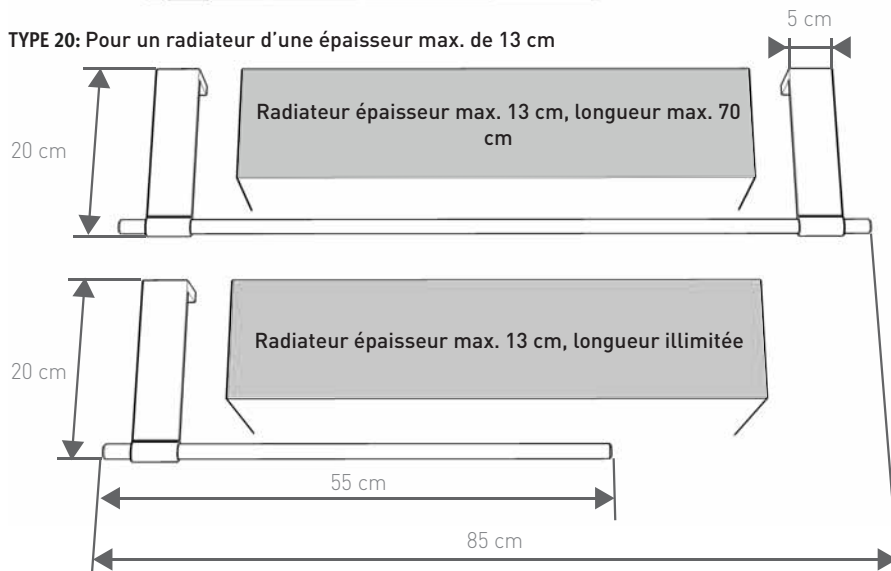

ALUMINIUM ANODISÉ COULEUR NATURELLE

T	€	Code de com.
TYPE 09:	87,00	MIKH. 008 005 09 /NAA
TYPE 16:	87,00	MIKH. 008 005 16 /NAA
TYPE 20:	87,00	MIKH. 008 005 20 /NAA

LONGUEUR 55

LONGUEUR 85

DIMENSIONS

PLACEMENT

TYPE 09: Placement libre contre le mur ou au-dessus d'un radiateur

TYPE 16: Pour un radiateur d'une épaisseur max. de 9 cm

TYPE 20: Pour un radiateur d'une épaisseur max. de 13 cm

Toujours monter le L85 avec 2 supports