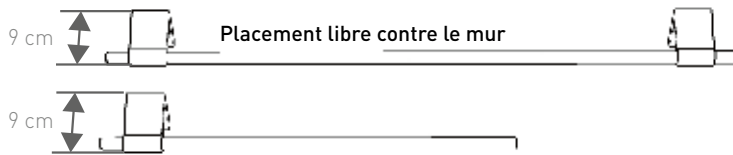

ALUMINIUM ANODISÉ COULEUR NATURELLE

T	€	Code de com.
TYPE 09:	99,00	MIKH. 008 005 09 /NAA
TYPE 16:	99,00	MIKH. 008 005 16 /NAA
TYPE 20:	99,00	MIKH. 008 005 20 /NAA

LONGUEUR 55

LONGUEUR 85

DIMENSIONS

PLACEMENT

TYPE 09: Placement libre contre le mur ou au-dessus d'un radiateur

TYPE 16: Pour un radiateur d'une épaisseur max. de 9 cm

TYPE 20: Pour un radiateur d'une épaisseur max. de 13 cm

Toujours monter le L85 avec 2 supports