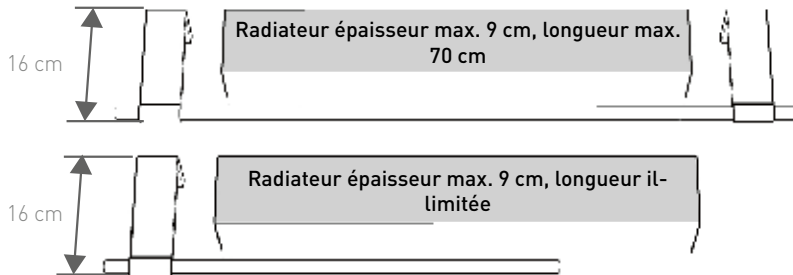

ALUMINIUM ANODISÉ COULEUR NATURELLE

T	€	Code de com.
TYPE 09:	99,00	MIKH. 008 005 09 /NAA
TYPE 16:	99,00	MIKH. 008 005 16 /NAA
TYPE 20:	99,00	MIKH. 008 005 20 /NAA

LONGUEUR 55

LONGUEUR 85

DIMENSIONS

PLACEMENT

TYPE 09: Placement libre contre le mur ou au-dessus d'un radiateur

TYPE 16: Pour un radiateur d'une épaisseur max. de 9 cm

TYPE 20: Pour un radiateur d'une épaisseur max. de 13 cm

Toujours monter le L85 avec 2 supports