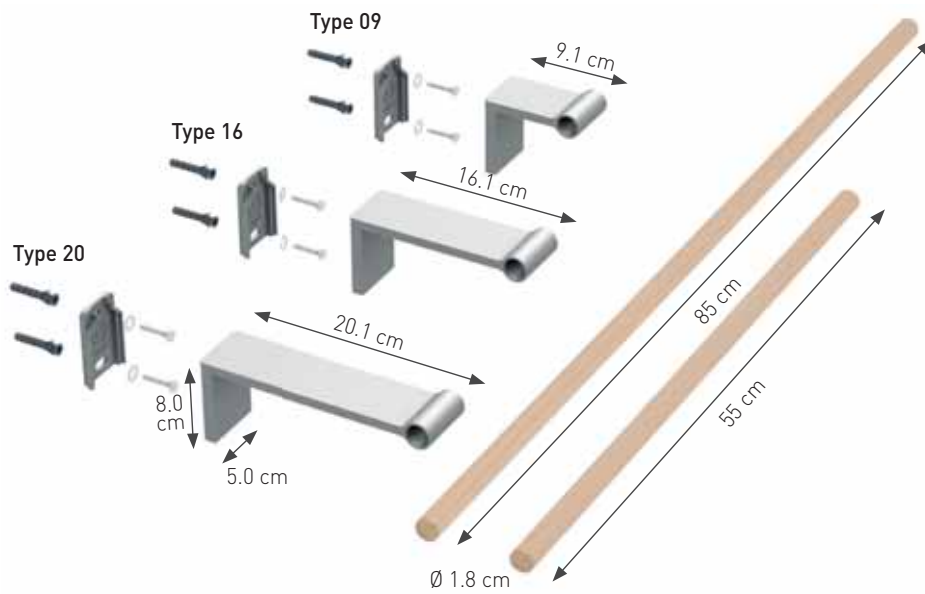

ALUMINIUM ANODISÉ COULEUR NATURELLE

T	€	Code de com.
TYPE 09:	87,00	MIKH. 008 005 09 /NAA
TYPE 16:	87,00	MIKH. 008 005 16 /NAA
TYPE 20:	87,00	MIKH. 008 005 20 /NAA

LONGUEUR 55

LONGUEUR 85

DIMENSIONS

PLACEMENT