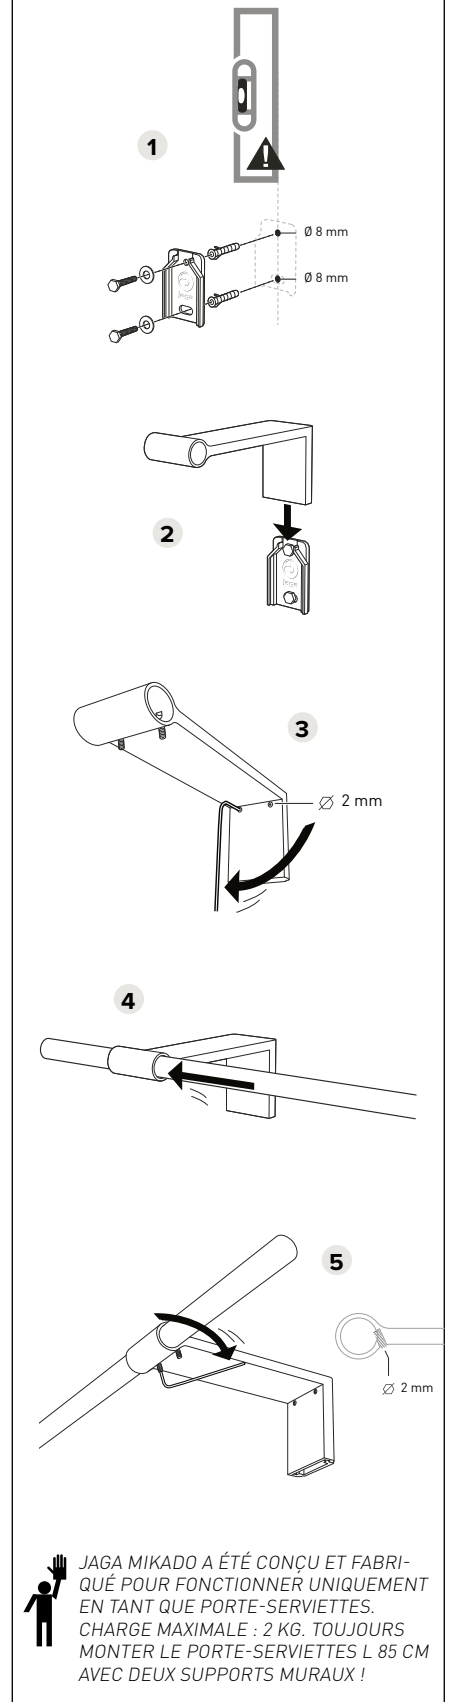

DIMENSIONS

PLACEMENT

TYPE 09: Placement libre contre le mur ou au-dessus d'un radiateur

TYPE 16: Pour un radiateur d'une épaisseur max. de 9 cm

TYPE 20: Pour un radiateur d'une épaisseur max. de 13 cm

Toujours monter le L85 avec 2 supports

MONTAGE