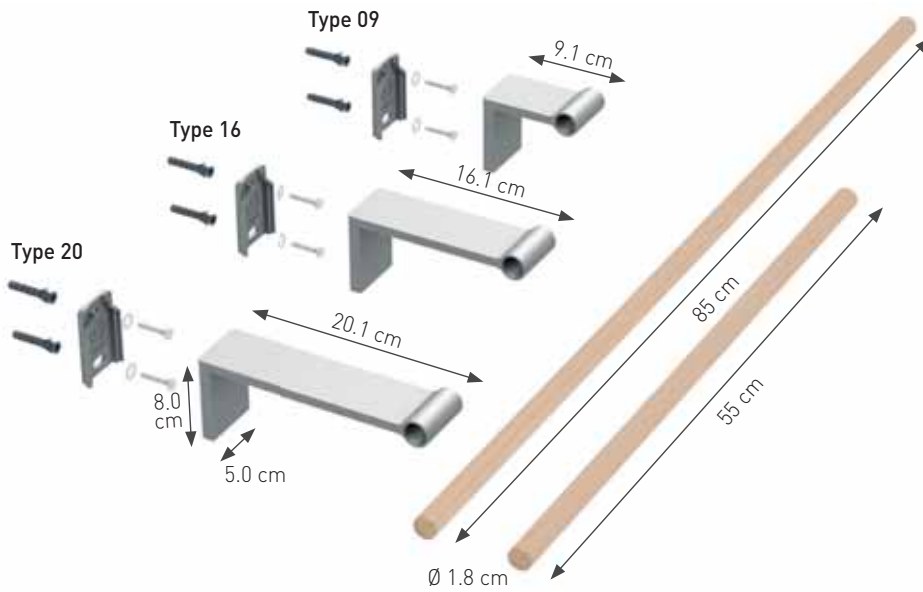

GEANODISEERD ALUMINIUM

NATUURKLEUR

T	€	Bestelcode
TYPE 09:	91,10	MIKH. 008 005 09 /NAA
TYPE 16:	91,10	MIKH. 008 005 16 /NAA
TYPE 20:	91,10	MIKH. 008 005 20 /NAA

LENGTE 55

LENGTE 85

AFMETINGEN

PLAATSING

TYPE 09: Vrije plaatsing tegen de wand of boven een radiator