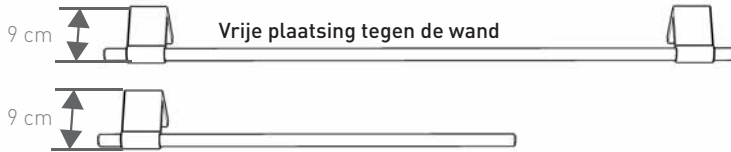

GEANODISEERD ALUMINIUM

NATUURKLEUR

T	€	Bestelcode
TYPE 09:	91,10	MIKH. 008 005 09 /NAA
TYPE 16:	91,10	MIKH. 008 005 16 /NAA
TYPE 20:	91,10	MIKH. 008 005 20 /NAA

LENGTE 55

LENGTE 85

AFMETINGEN

PLAATSING

TYPE 09: Vrije plaatsing tegen de wand of boven een radiator