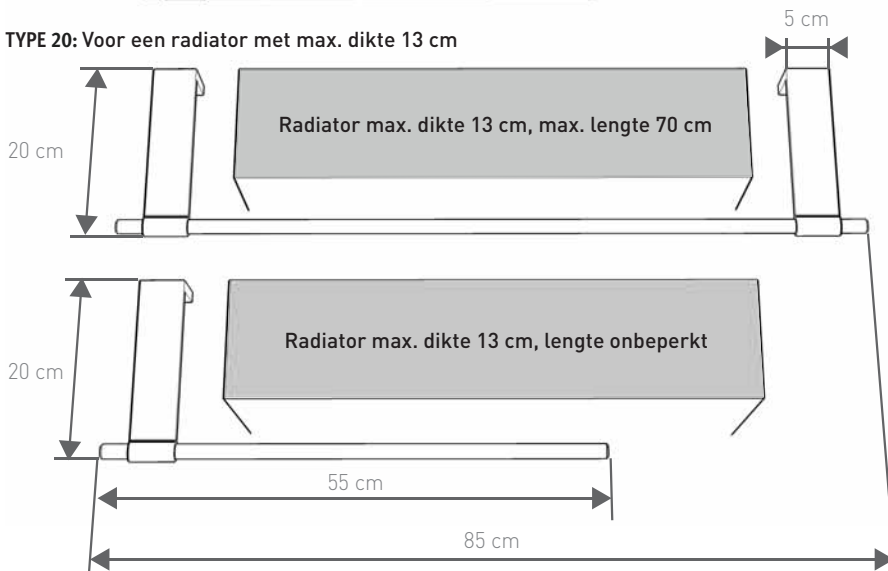

TYPE 20: Voor een radiator met max. dikte 13 cm