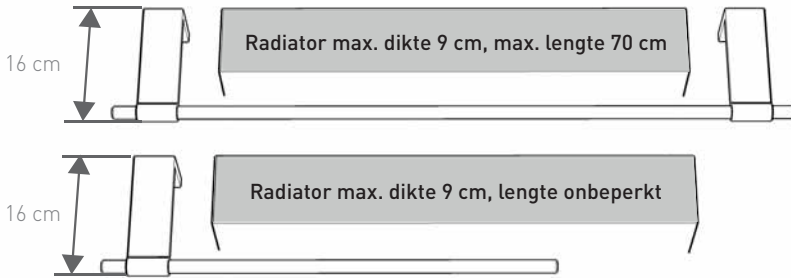

TYPE 16: Voor een radiator met max. dikte 9 cm