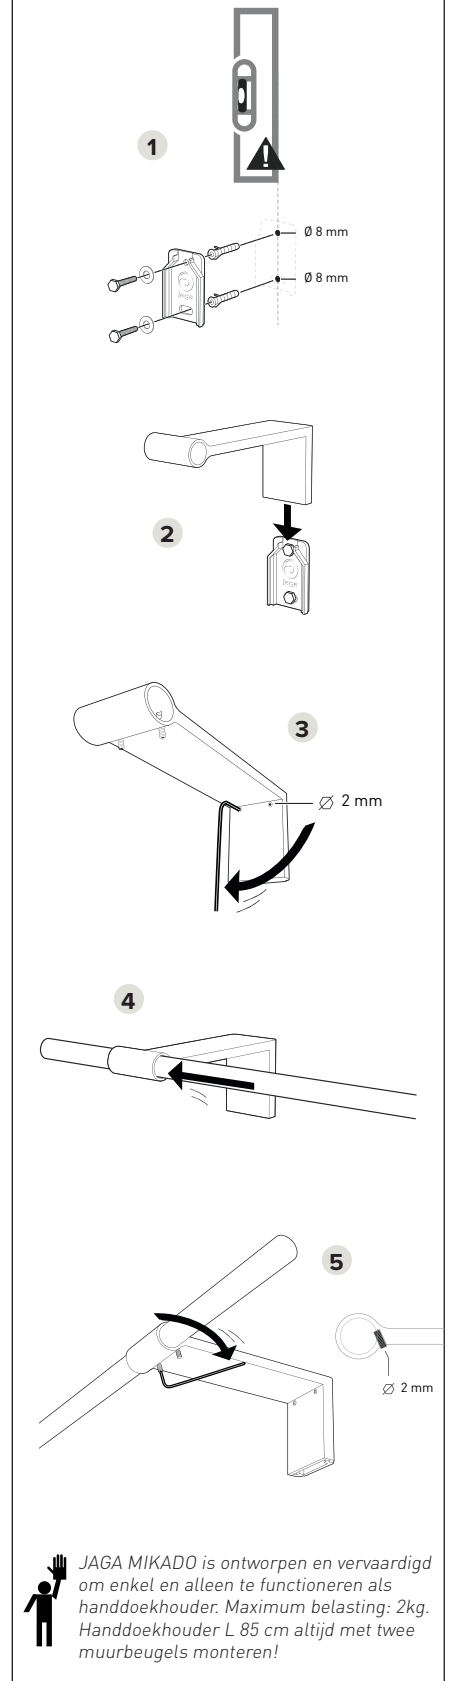

AFMETINGEN

PLAATSING

TYPE 09: Vrije plaatsing tegen de wand of boven een radiator

TYPE 16: Voor een radiator met max. dikte 9 cm

TYPE 20: Voor een radiator met max. dikte 13 cm

L85 altijd monteren met 2 beugels

MONTAGE