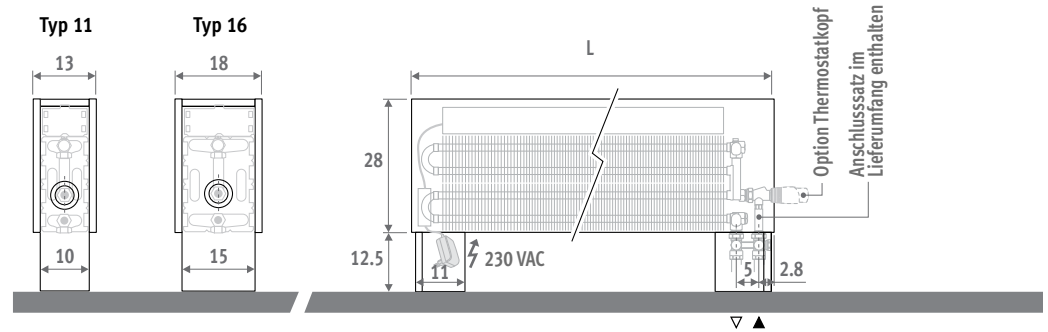

MINI STANDMODELL HYBRID

MINI STANDMODELL HYBRID

ABMESSUNGEN (in cm)

ANSCHLUSSSATZ IM LIEFERUMFANG ENTHALTEN

LIEFERUNG

Einfach und durch eine einzelne Person zu montieren.

Standard Lieferung:

- Komplett vormontierter Heizkörper mit integrierten Füßen, bestehend aus: Verkleidung aus einem Stück, Leitungsabdeckung, DBH-System mit Bedienung, Regelung und Netzteil 24 VDC.
- Abnehmbarer Rost
- Jaga H-Thermostatventil und Klemmringverschraubungen. Anschlüsse 3/4" Euro-Konus im Fuß, links oder rechts. Kode Klemmringverschraubungen in Artikel-Nr. angeben
- Entlüfter 1/8"
- Abdeckring in Edelstahl-Look für die Öffnung des Thermostatkopfes