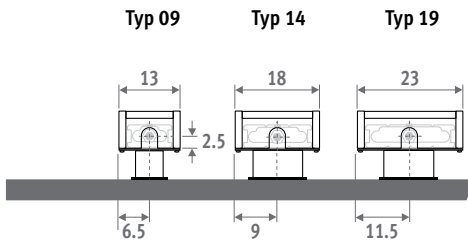

Auch als Wandmodell erhältlich.
Siehe Seite. 56.

MINI STANDMODELL Sandstrahlgrau 001

MINI STANDMODELL 

MINI STANDMODELL

ABMESSUNGEN (in cm)

HÖHE 008

HÖHE 013

HÖHE 023 / 028

ANSCHLUSS

Standardanschluss:
 Höhe 008: zweiseitiger Anschluss, Vortlauf links oder rechts
 Andere Höhenmasse:
 einseitiger Anschluss, links oder rechts
 Anschluss zur Wand innerhalb der Verkleidung ist nicht möglich, wegen der geschlossenen Verkleidung.