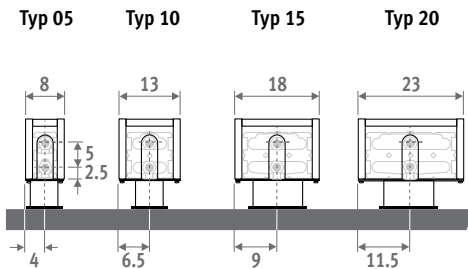

Auch als Wandmodell erhältlich.
Siehe Seite. 56.

MINI STANDMODELL Sandstrahlgrau 001

MINI STANDMODELL 

MINI STANDMODELL

ABMESSUNGEN (in cm)

HÖHE 008

HÖHE 013

HÖHE 023 / 028

ARTIKEL-NR. STARRE FÜSSE

Kode	Höhe	Länge	Typ	Farbe	Fuß
MINF . 008 060 09 . XXX	008	060	09	. XXX	/XX
Farbkode ausfüllen					
FS: starre Füße, Höhe 6.5 cm					
(nur für Mini Höhe 008 und 013)					
FM: starre Füße, Höhe 10 cm					
FL: starre Füße, Höhe 12 cm					

ANSCHLUSS

Standardanschluss:
 Höhe 008: zweiseitiger Anschluss, Vortlauf links oder rechts
 Andere Höhenmasse:
 einseitiger Anschluss, links oder rechts
 Anschluss zur Wand innerhalb der Verkleidung ist nicht möglich, wegen der geschlossenen Verkleidung.