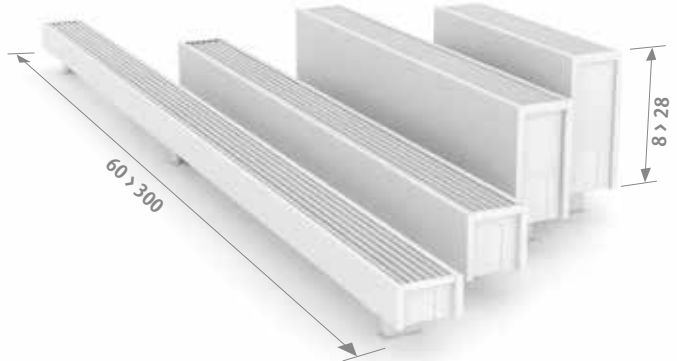

Auch als Wandmodell erhältlich. Siehe Seite. 56.

LIEFERUNG

Einfach und durch eine einzelne Person zu montieren.
 Standard Lieferung:
 - Low-H₂O Wärmetauscher, Entlüfter 1/8" and Ablassstopfen 1/2"
 - Verkleidung aus einem Stück für Anschluss links oder rechts
 - Füße in Heizkörperfarbe

ANSCHLUSS

Standardanschluss:
 Höhe 008: zweiseitiger Anschluss, Vortlauf links oder rechts
 Andere Höhenmasse:
 einseitiger Anschluss, links oder rechts
 Anschluss zur Wand innerhalb der Verkleidung ist nicht möglich, wegen der geschlossenen Verkleidung.