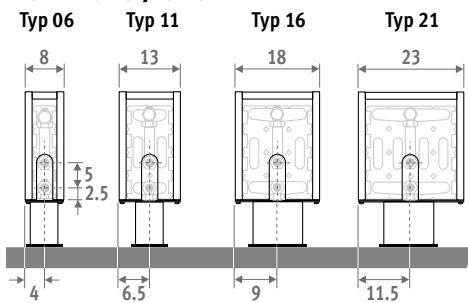

Auch als Wandmodell erhältlich.
Siehe Seite. 56.

MINI STANDMODELL Sandstrahlgrau 001

MINI STANDMODELL 

MINI STANDMODELL

ABMESSUNGEN (in cm)

HÖHE 008

HÖHE 013

HÖHE 023 / 028

ARTIKEL-NR. STARRE FÜSSE

Kode	Höhe	Länge	Typ	Farbe	Fuß
MINF . 008 060 09 . XXX	008	060	09	. XXX	/XX
Farbkode ausfüllen					
FS: starre Füße, Höhe 6.5 cm					
(nur für Mini Höhe 008 und 013)					
FM: starre Füße, Höhe 10 cm					
FL: starre Füße, Höhe 12 cm					

ANSCHLUSS

Standardanschluss:
 Höhe 008: zweiseitiger Anschluss, Vortlauf links oder rechts
 Andere Höhenmasse:
 einseitiger Anschluss, links oder rechts
 Anschluss zur Wand innerhalb der Verkleidung ist nicht möglich, wegen der geschlossenen Verkleidung.