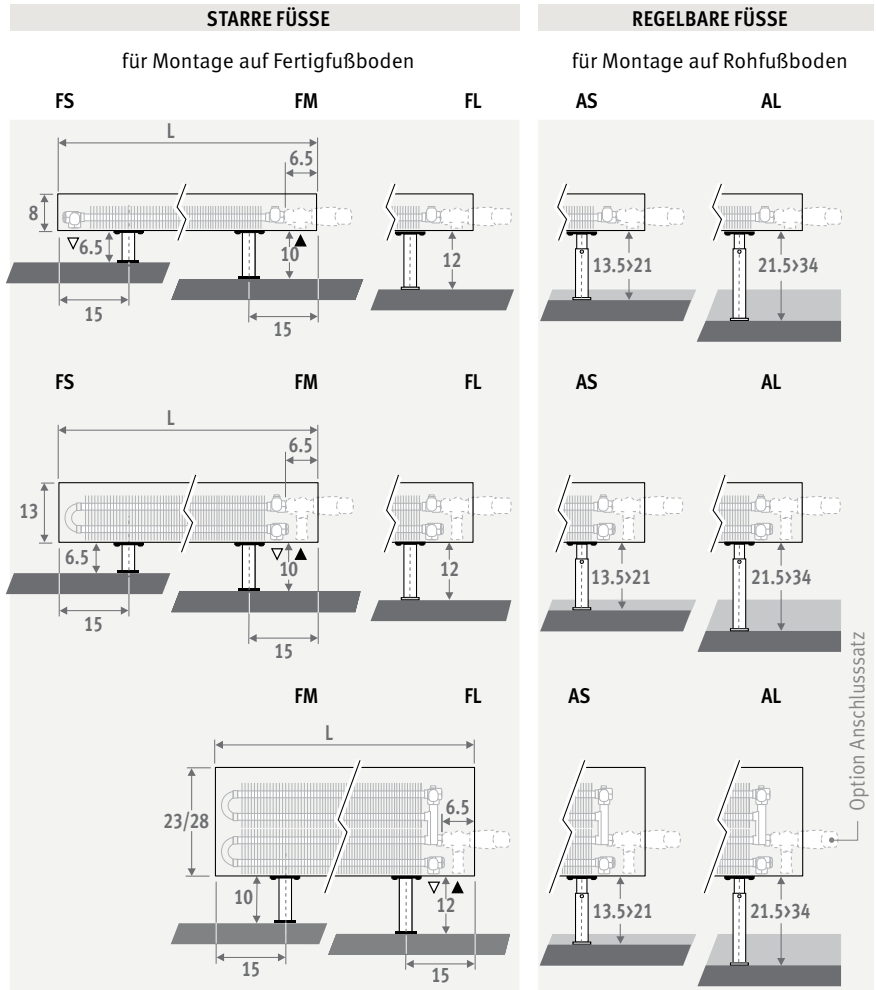

Auch als Wandmodell erhältlich.
Siehe Seite. 56.

MINI STANDMODELL Sandstrahlgrau 001

MINI STANDMODELL 

MINI STANDMODELL

ABMESSUNGEN (in cm)

HÖHE 008

HÖHE 013

HÖHE 023 / 028

ARTIKEL-NR. STARRE FÜSSE

Kode	Höhe	Länge	Typ	Farbe	Fuß
MINF . 008 060 09 . XXX	008	060	09	. XXX	/XX
Farbkode ausfüllen					
FS: starre Füße, Höhe 6.5 cm					
(nur für Mini Höhe 008 und 013)					
FM: starre Füße, Höhe 10 cm					
FL: starre Füße, Höhe 12 cm					

ARTIKEL-NR. REGELBARE FÜSSE

Kode	Höhe	Länge	Typ	Farbe	Fuß
MINF . 008 060 09 . XXX	008	060	09	. XXX	/XX
Farbkode ausfüllen					
AS: regelbare Füße, Höhe von 13.5 bis 21 cm					
AL: regelbare Füße, Höhe von 21.5 bis 34 cm					

ANSCHLUSS

Standardanschluss:
 Höhe 008: zweiseitiger Anschluss, Vortlauf links oder rechts
 Andere Höhenmasse:
 einseitiger Anschluss, links oder rechts
 Anschluss zur Wand innerhalb der Verkleidung ist nicht möglich, wegen der geschlossenen Verkleidung.