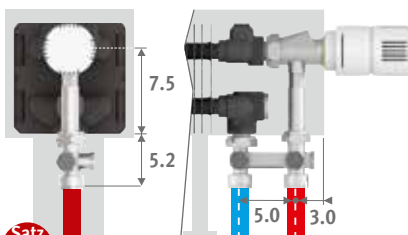

ANSCHLUSS

Standardanschluss:
 Höhe 008: zweiseitiger Anschluss, Vortlauf links oder rechts
 Andere Höhenmasse:
 einseitiger Anschluss, links oder rechts
 Anschluss zur Wand innerhalb der Verkleidung ist nicht möglich, wegen der geschlossenen Verkleidung.

ANSCHLUSSSÄTZE

Mini Höhe 013/023/028 Jaga H-Ventil zum Boden Ein- oder Zweirohr

Inklusive Thermostatkopf und Klemmringverschraubungen 3/4" Euro-Konus.

Satz
104

ARTIKEL-NR. EINROHR/ZWEIROHR €

COLO.HBSF.AW.4... 90,00