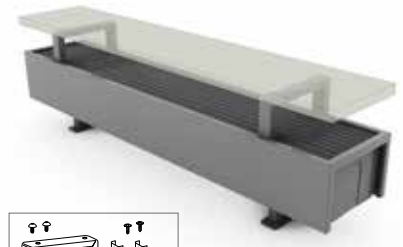

ANSCHLUSSSÄTZE

Mini Höhe 013/023/028 Jaga H-Ventil zum Boden Ein- oder Zweirohr

Inklusive Thermostatkopf und Klemmringverschraubungen 3/4" Euro-Konus.

Satz
104

ARTIKEL-NR. EINROHR/ZWEIROHR €

COLO.HBSF.AW.4... 90,00

COLO.HBSF.JW.4... 92,00

Kode Klemmring-
verschraubung angeben
Präzisionsmetallrohr 15/1 115
Präzisionsmetallrohr 16/1 116
VPE/ALU 16/2 616
VPE/ALU 20/2 620

Mini Höhe 008 Jaga Ventil zum Boden

- mit Füßen FS (H=6.5 cm):
Jaga Ventil 5090.4407 (siehe S.331).
Kein Rücklaufventil möglich.
- mit Füßen FM oder FL (H=10 oder 12 cm):
Satz 222 (siehe S. 325).

Andere Anschlüsse:

Siehe "Anschlussätze und Ventile"

BANKTRÄGERSATZ

Anzahl Sätze für Länge:

- von 060 bis 160 cm: Min. 2 Sätze
- von 180 bis 300 cm: Min. 3 Sätze

Ablage wird nicht mitgeliefert.

Artikel-Nr.	für Typ	€/Satz st. Farbe	€/Satz andere
5210.00015/XXX	14/15/16	57,00	68,00
5210.00020/XXX	19/20/21	57,00	68,00