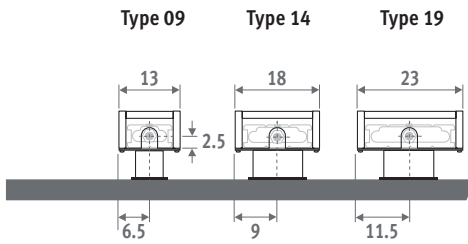

Ook verkrijgbaar als Mini wandradiator voor lage borstweringen. Zie pag. 56.

MINI VRIJSTAAND zandstraalgrijs 001

MINI VRIJSTAAND 

MINI VRIJSTAAND

AFMETINGEN (in cm)

HOOGTE 008

HOOGTE 013

HOOGTE 023 / 028

BESTELCODE VASTE VOETEN

code hoogte lengte type kleur voet
MINF . 008 060 09 . XXX /XX
 kleurcode invullen
 FS: vaste voeten hoogte 6.5 cm
 (enkel voor hoogte 008 en 013)
 FM: vaste voeten hoogte 10 cm
 FL: vaste voeten hoogte 12 cm

BESTELCODE VERSTELBARE VOETEN

code hoogte lengte type kleur voet
MINF . 008 060 09 . XXX /XX
 kleurcode invullen
 AS: verstelbare voeten hoogte van 13.5 cm tot 21 cm
 AL: verstelbare voeten hoogte van 21.5 cm tot 34 cm