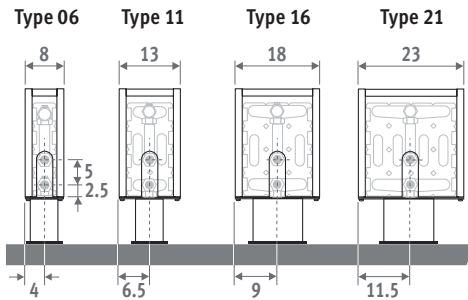

Ook verkrijgbaar als Mini wandradiator voor lage borstweringen. Zie pag. 56.

MINI VRIJSTAAND zandstraalgrijs 001

MINI VRIJSTAAND 

MINI VRIJSTAAND

AFMETINGEN (in cm)

HOOGTE 008

HOOGTE 013

HOOGTE 023 / 028

BESTELCODE VASTE VOETEN

code hoogte lengte type kleur voet
MINF . 008 060 09 . XXX /XX
 kleurcode invullen
 FS: vaste voeten hoogte 6.5 cm
 (enkel voor hoogte 008 en 013)
 FM: vaste voeten hoogte 10 cm
 FL: vaste voeten hoogte 12 cm

BESTELCODE VERSTELBARE VOETEN

code hoogte lengte type kleur voet
MINF . 008 060 09 . XXX /XX
 kleurcode invullen
 AS: verstelbare voeten hoogte van 13.5 cm tot 21 cm
 AL: verstelbare voeten hoogte van 21.5 cm tot 34 cm