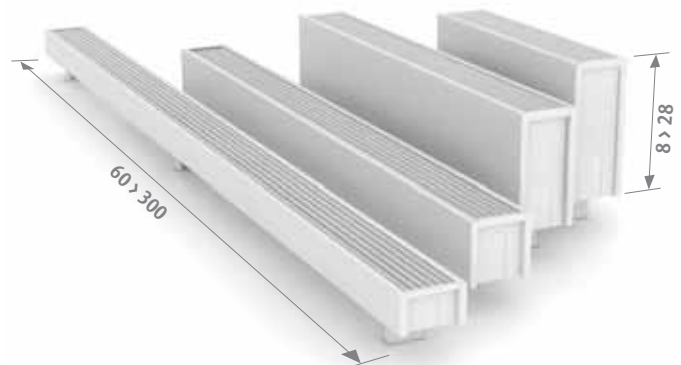

AANSLUITING

Standaard aansluiting:
Hoogte 008: dubbelzijdige aansluiting, aanvoer links of rechts
Andere hoogtes: enkelzijdige aansluiting, links of rechts
Aansluiting naar de muur binnen de bekleding is niet mogelijk vanwege dichte achterwand.

Ook verkrijgbaar als Mini wandradiator voor lage borstweringen. Zie pag. 56.