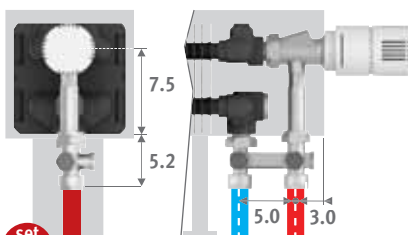

Ook verkrijgbaar als Mini wandradiator voor lage borstweringen. Zie pag. 56.

AANSLUITSETS

Mini hoogte 013/023/028 Jaga H-ventiel naar de vloer voor één- of tweepijp

Inclusief thermostaatkop en klemkoppelingen Euroconus 3/4"