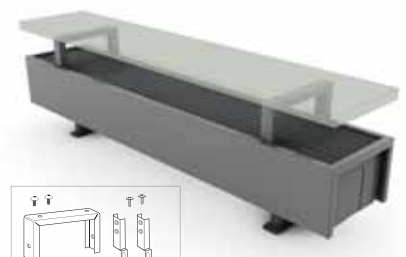

BEVESTIGINGSSET VOOR TABLET

Aantal sets voor lengte bekleding:

- van 060 tot 160 cm: 2 sets
- van 180 tot 300 cm: 3 sets

Tablet niet inbegrepen.

CODE	voor type	€/set st. kleur	€/set andere
5210.00015/XXX	14/15/16	57,10	68,30
5210.00020/XXX	19/20/21	57,10	68,30

kleurcode invullen