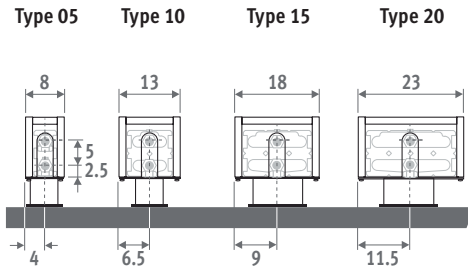

Ook verkrijgbaar als Mini wandradiator voor lage borstweringen. Zie pag. 56.

MINI VRIJSTAAND zandstraalgrijs 001

MINI VRIJSTAAND 

MINI VRIJSTAAND

AFMETINGEN (in cm)

HOOGTE 008

HOOGTE 013

HOOGTE 023 / 028

BESTELCODE VASTE VOETEN

code hoogte lengte type kleur voet
MINF . 008 060 09 . XXX /XX
 kleurcode invullen
 FS: vaste voeten hoogte 6.5 cm
 (enkel voor hoogte 008 en 013)
 FM: vaste voeten hoogte 10 cm
 FL: vaste voeten hoogte 12 cm

BESTELCODE VERSTELBARE VOETEN

code hoogte lengte type kleur voet
MINF . 008 060 09 . XXX /XX
 kleurcode invullen
 AS: verstelbare voeten hoogte van 13.5 cm tot 21 cm
 AL: verstelbare voeten hoogte van 21.5 cm tot 34 cm