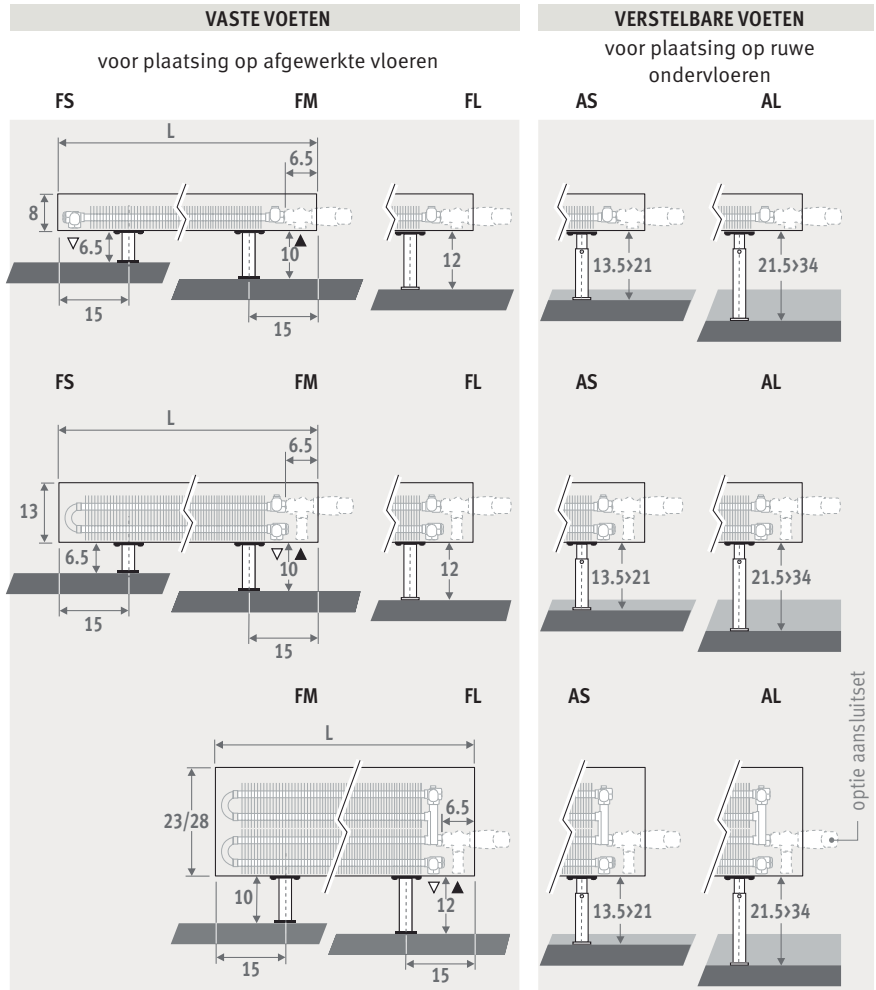

Ook verkrijgbaar als Mini wandradiator voor lage borstweringen. Zie pag. 56.

MINI VRIJSTAAND zandstraalgrijs 001

MINI VRIJSTAAND 

MINI VRIJSTAAND

AFMETINGEN (in cm)

HOOGTE 008

HOOGTE 013

HOOGTE 023 / 028

BESTELCODE VASTE VOETEN

code hoogte lengte type kleur voet
MINF . 008 060 09 . XXX /XX
 kleurcode invullen
 FS: vaste voeten hoogte 6.5 cm
 (enkel voor hoogte 008 en 013)
 FM: vaste voeten hoogte 10 cm
 FL: vaste voeten hoogte 12 cm

BESTELCODE VERSTELBARE VOETEN

code hoogte lengte type kleur voet
MINF . 008 060 09 . XXX /XX
 kleurcode invullen
 AS: verstelbare voeten hoogte van 13.5 cm tot 21 cm
 AL: verstelbare voeten hoogte van 21.5 cm tot 34 cm

LEVERING

Eenvoudig door één persoon te plaatsen radiator.
 Standaard levering:
 - Low-H₂O warmtewisselaar, ontlufter 1/8" en aftapstop 1/2"
 - bekleding uit één stuk voor aansluiting links of rechts
 - voeten in dezelfde kleur als de radiator