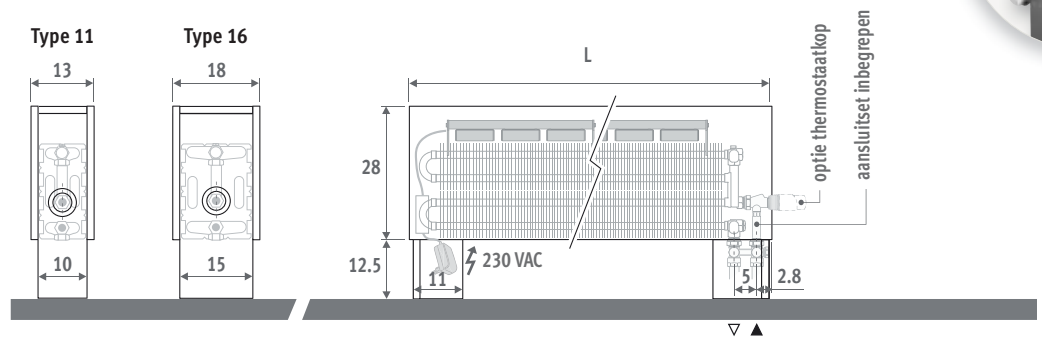

TOP
PERFOR
MERS

MINI VRIJSTAAND DBE

MINI VRIJSTAAND DBE

AFMETINGEN (in cm)

BESTELCODE

code	hoogte	lengte	type	kleur
MINF. 028 081 11.XXX /DS/DBE/...				
			kleurcode invullen	
				code klemkoppeling invullen
			Dunwandig metaal 14/1	114
			Dunwandig metaal 15/1	115
			Dunwandig metaal 16/1	116
			VPE/ALU 16/2	316
			(andere klemkoppelingen zie "Aansluitsets en Ventielen")	

LEVERING

Eenvoudig door één persoon te plaatsen radiator.

Standaard levering:

- volledig voorgemonteerd toestel met geïntegreerde voeten, bestaande uit: bekleding uit één stuk, leidingafdekkap, DBE set inclusief bediening, sturing en voeding 12 VDC
- uitneembaar rooster
- Jaga H-thermostaatventiel en klemkoppelingen. Aansluitingen 3/4" Euroconus in de voet, links of rechts.
- rechte ontluchter 1/8"
- afdekkingen in RVS-look voor aansluitopening