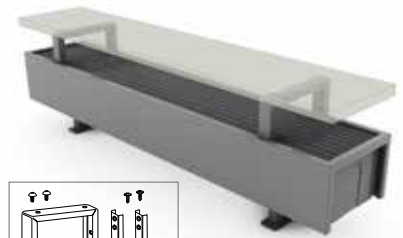

BEVESTIGINGSSET VOOR TABLET

Aantal sets voor lengte bekleding:

- van 060 tot 160 cm: 2 sets
- van 180 tot 300 cm: 3 sets

Tablet niet inbegrepen.

CODE	voor type	€/set st. kleur	€/set andere
5210.00015/XXX	14/15/16	49,00	61,00
5210.00020/XXX	19/20/21	49,00	61,00

kleurcode invullen