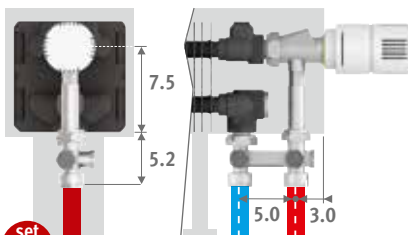

Ook verkrijgbaar als Mini wandradiator voor lage borstweringen. Zie pag. 56.

AANSLUITSETS

Mini hoogte 013/023/028 Jaga H-ventiel naar de vloer voor één- of tweepijp

Inclusief thermostaatkop en klemkoppelingen Euroconus 3/4"