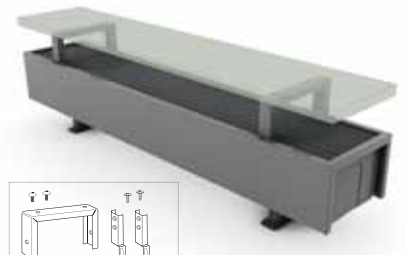

BEVESTIGINGSSET VOOR TABLET

Aantal sets voor lengte bekleding:

- van 060 tot 160 cm: 2 sets
- van 180 tot 300 cm: 3 sets

Tablet niet inbegrepen.

CODE	voor type	€/set st. kleur	€/set andere
5210.00015/XXX	14/15/16	45,80	54,90
5210.00020/XXX	19/20/21	45,80	54,90

kleurcode invullen