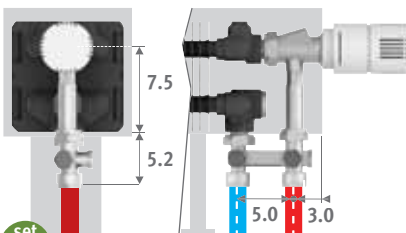

set **104** CODE 1-PIJP/2-PIJP €

COLO.HBSF.JC.4... 79,00

COLO.HBSF.JW.4... 70,20

code klemkoppeling invullen
Dunwandig metaal 14/1 **114**
Dunwandig metaal 15/1 **115**
Dunwandig metaal 16/1 **116**
VPE/ALU 16/2 **616**

Mini hoogte 008 Jaga ventiel naar de vloer

- met voeten FS (H=6.5 cm): Jaga ventiel 5090.4407, zie pag. 153. Geen retourventiel mogelijk op de retour.
- met voeten FM of FL (H=10 of 12 cm): set 222, zie pag. 145.

Andere aansluitingen:

Zie hoofdstuk "Aansluitsets & Ventielen" voor alle aansluitmogelijkheden en technische informatie.