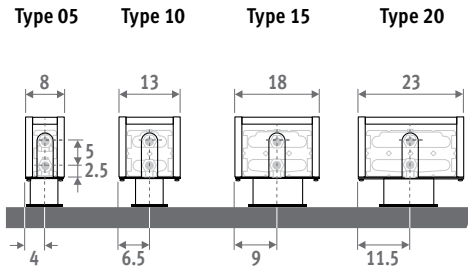

Ook verkrijgbaar als Mini wandradiator voor lage borstweringen. Zie pag. 56.

VMINI VRIJSTAAND zandstraalgrijs 001

MINI VRIJSTAAND

MINI VRIJSTAAND

AFMETINGEN (in cm)

HOOGTE 008

HOOGTE 013

HOOGTE 023 / 028

BESTELCODE VASTE VOETEN

code hoogte lengte type kleur voet
MINF . 008 060 09 . XXX /XX
 kleurcode invullen
 FS: vaste voeten hoogte 6.5 cm
 (enkel voor hoogte 008 en 013)
 FM: vaste voeten hoogte 10 cm
 FL: vaste voeten hoogte 12 cm

BESTELCODE VERSTELBARE VOETEN

code hoogte lengte type kleur voet
MINF . 008 060 09 . XXX /XX
 kleurcode invullen
 AS: verstelbare voeten hoogte van 13.5 cm tot 21 cm
 AL: verstelbare voeten hoogte van 21.5 cm tot 34 cm