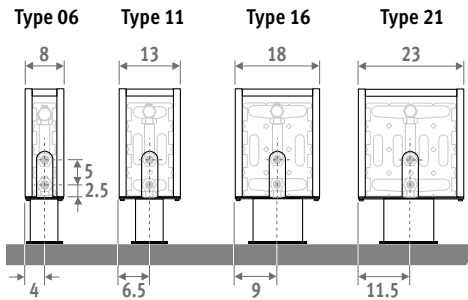

Ook verkrijgbaar als Mini wandradiator voor lage borstweringen. Zie pag. 56.

VMINI VRIJSTAAND zandstraalgrijs 001

MINI VRIJSTAAND

MINI VRIJSTAAND

AFMETINGEN (in cm)

HOOGTE 008

HOOGTE 013

HOOGTE 023 / 028

BESTELCODE VASTE VOETEN

code hoogte lengte type kleur voet
MINF . 008 060 09 . XXX /XX
 kleurcode invullen
 FS: vaste voeten hoogte 6.5 cm
 (enkel voor hoogte 008 en 013)
 FM: vaste voeten hoogte 10 cm
 FL: vaste voeten hoogte 12 cm

BESTELCODE VERSTELBARE VOETEN

code hoogte lengte type kleur voet
MINF . 008 060 09 . XXX /XX
 kleurcode invullen
 AS: verstelbare voeten hoogte van 13.5 cm tot 21 cm
 AL: verstelbare voeten hoogte van 21.5 cm tot 34 cm