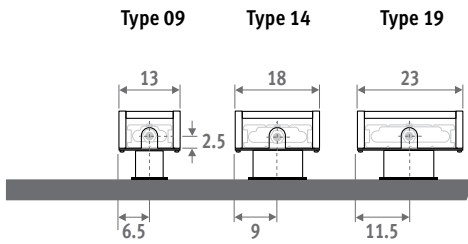

Ook verkrijgbaar als Mini wandradiator voor lage borstweringen. Zie pag. 56.

VMINI VRIJSTAAND zandstraalgrijs 001

MINI VRIJSTAAND

MINI VRIJSTAAND

AFMETINGEN (in cm)

HOOGTE 008

HOOGTE 013

HOOGTE 023 / 028

BESTELCODE VASTE VOETEN

code hoogte lengte type kleur voet
MINF . 008 060 09 . XXX /XX
 kleurcode invullen
 FS: vaste voeten hoogte 6.5 cm
 (enkel voor hoogte 008 en 013)
 FM: vaste voeten hoogte 10 cm
 FL: vaste voeten hoogte 12 cm

BESTELCODE VERSTELBARE VOETEN

code hoogte lengte type kleur voet
MINF . 008 060 09 . XXX /XX
 kleurcode invullen
 AS: verstelbare voeten hoogte van 13.5 cm tot 21 cm
 AL: verstelbare voeten hoogte van 21.5 cm tot 34 cm