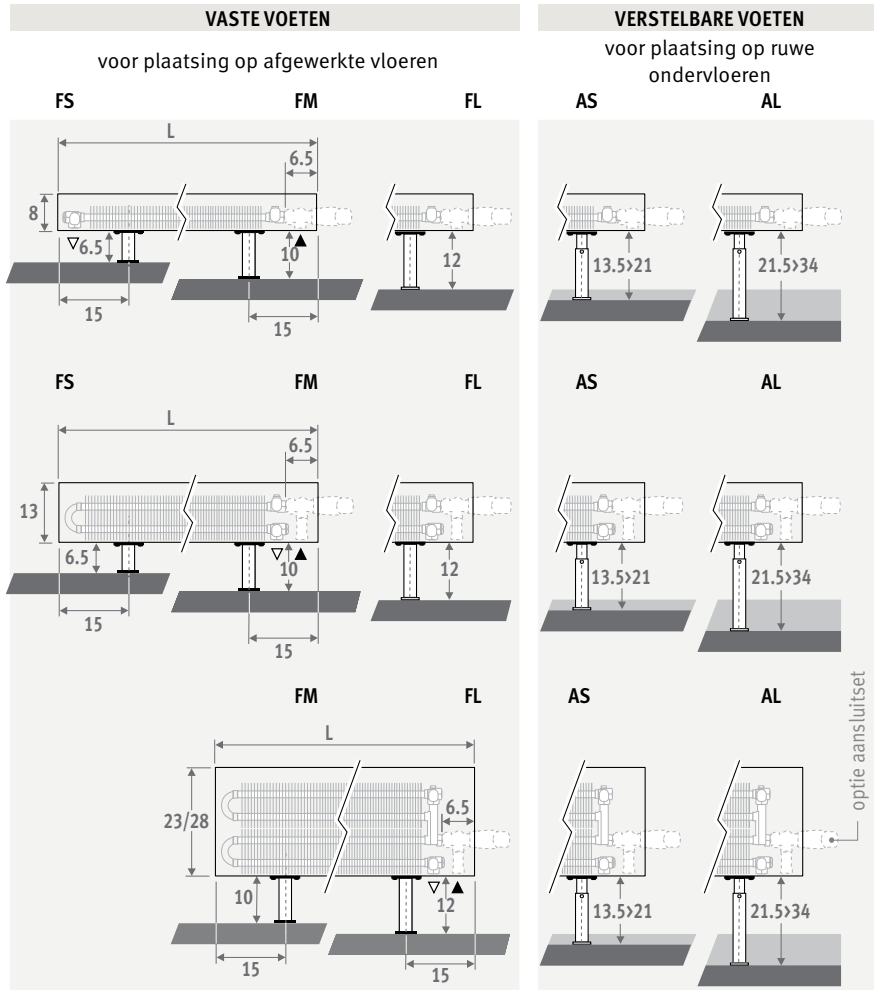

Ook verkrijgbaar als Mini wandradiator voor lage borstweringen. Zie pag. 56.

VMINI VRIJSTAAND zandstraalgrijs 001

MINI VRIJSTAAND

MINI VRIJSTAAND

AFMETINGEN (in cm)

HOOGTE 008

HOOGTE 013

HOOGTE 023 / 028

BESTELCODE VASTE VOETEN

code hoogte lengte type kleur voet
MINF . 008 060 09 . XXX /XX
 kleurcode invullen
 FS: vaste voeten hoogte 6.5 cm
 (enkel voor hoogte 008 en 013)
 FM: vaste voeten hoogte 10 cm
 FL: vaste voeten hoogte 12 cm

BESTELCODE VERSTELBARE VOETEN

code hoogte lengte type kleur voet
MINF . 008 060 09 . XXX /XX
 kleurcode invullen
 AS: verstelbare voeten hoogte van 13.5 cm tot 21 cm
 AL: verstelbare voeten hoogte van 21.5 cm tot 34 cm

LEVERING

Eenvoudig door één persoon te plaatsen radiator.
 Standaard levering:
 - Low-H₂O warmtewisselaar, ontluister 1/8” en aftapstop 1/2”
 - bekleding uit één stuk voor aansluiting links of rechts
 - voeten in dezelfde kleur als de radiator