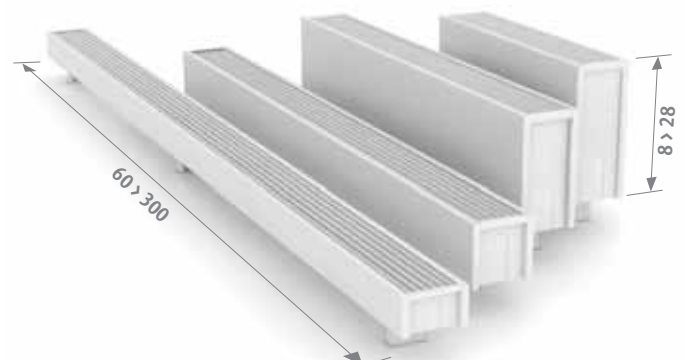

AANSLUITING

Standaard aansluiting:
Hoogte 008: dubbelzijdige aansluiting, aanvoer links of rechts
Andere hoogtes: enkelzijdige aansluiting, links of rechts
Aansluiting naar de muur binnen de bekleding is niet mogelijk vanwege dichte achterwand.

Ook verkrijgbaar als Mini wandradiator voor lage borstweringen. Zie pag. 48.