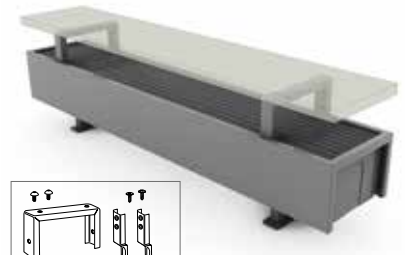

SISTEMA MONTAJE BANCO

1. sets necesarios para longitudes de carcasa:
2. de 060 a 160 cm: min. 2 sets
   - de 180 a 300 cm: min. 3 sets

Banco no incluido.

CÓDIGO	Para tipo	€/set color est.	€/set otro
5210.00015/XXX	14/15/16	55,00	65,00
5210.00020/XXX	19/20/21	55,00	65,00

indicar código de color