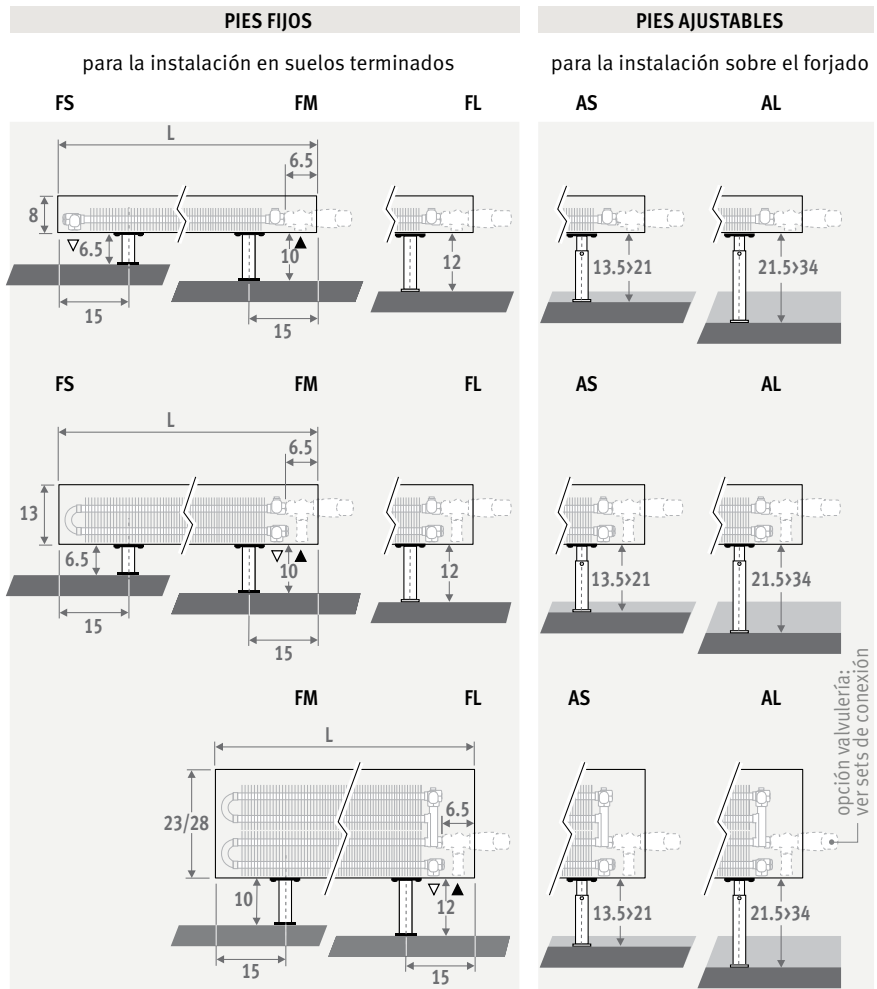

También disponible en modelo pared para antepechos bajos. Ver página 56.

MINI DE PIE gris metálico arena (001)

MINI DE PIE

EN 442

30 ANOS GARANTIA INTERCAMBIADOR

DIMENSIONES (en cm)

ALTURA 008

ALTURA 013

ALTURA 023 / 028

CÓDIGO PEDIDO

PIES FIJOS

código	altura	longitud	tipo	color	pie
MINF . 008	060	09 .	XXX	/XX	

indicar código de color

FS: pies fijos, altura 6.5 cm (solo para alturas 008 y 013)
 FM: pies fijos, altura 10 cm
 FL: pies fijos, altura 12 cm

CÓDIGO PEDIDO

PIES AJUSTABLES

código	altura	longitud	tipo	color	pie
MINF . 008	060	09 .	XXX	/XX	

indicar código de color

AS: pies ajustables, altura de 13.5 a 21 cm
 AL: pies ajustables, altura de 21.5 a 34 cm