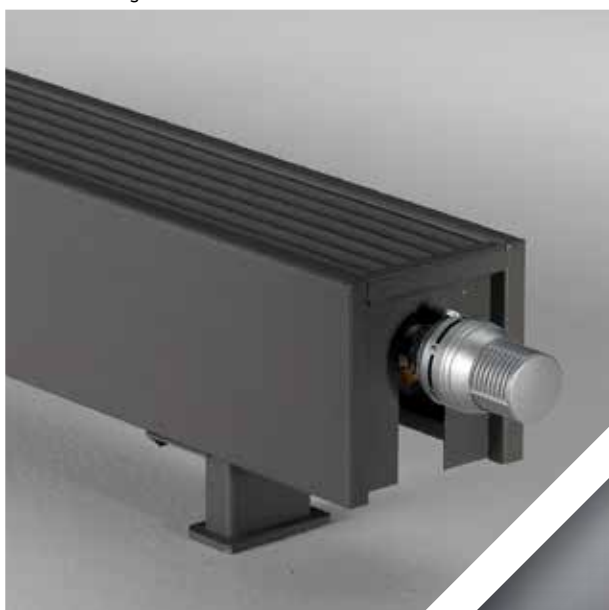

- Para estancias con grandes ventanales, fachadas acristaladas, verandas y ventanas con antepechos bajos.
- Colocación discreta y vista despejada hacia el exterior gracias a su pequeña altura desde 8 cm.
- No hay pérdida de calor por radiación a través del vidrio.
- Resistente carcasa de una sola pieza.
- Adecuado para válvula integrada.
- Tecnología Low-H₂O con intercambiador de calor superconductor y ultrarápido para mínimo consumo de energía y máxima emisión de calor.
- Twin Power para una compensación más rápida del aire frío proveniente de las fachadas acristaladas o de las rejillas de ventilación en la ventana.
- Temperatura de contacto segura.
- **30 años de garantía** en el intercambiador de calor.

También disponible en modelo pared para antepechos bajos. Ver página 56.

MINI DE PIE gris metálico arena (001)

MINI DE PIE

EN 442

30 ANOS GARANTIA INTERCAMBIADOR

DIMENSIONES (en cm)

ALTURA 008

ALTURA 013

También disponible en modelo pared para antepechos bajos. Ver página 56.

ENTREGA

Fácil de instalar por una sola persona.
 Suministro estándar:
 - intercambiador de calor Low-H₂O, purgador 1/8" y tapón de vaciado de 1/2"
 - carcasa de una sola pieza para conexión izquierda o derecha
 - pies en el mismo color que el radiador