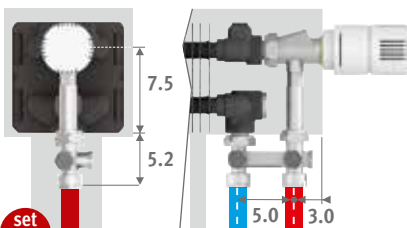

CONEXIÓN

Conexión estándar:
 Altura 008: conexiones opuestas, impulsión izquierda o derecha
 Otras alturas: conexión a un lado, izquierda o derecha
 La conexión a la pared dentro de la carcasa no es posible debido a que la carcasa tiene un panel trasero.

⚠ Alturas 008 y 013

Cuando en el retorno se utilice un detentor, este quedará fuera de la carcasa. En la conexión a suelo, utilizar detentor recto: ¡ATENCIÓN! En este último caso no se pueden poner pies FS. Utilizar pies FM.

SETS DE CONEXIÓN

Jaga H-válvula hacia el suelo para Mini de altura 013/023/028 monotubo o bitubo

Cabezal termostático y racores Eurocono 3/4" incluidos.

set 104	CÓDIGO MONOTUBO/BITUBO	€
	COLO.HBSF.AW.4...	80,00
	COLO.HBSF.JW.4...	86,00