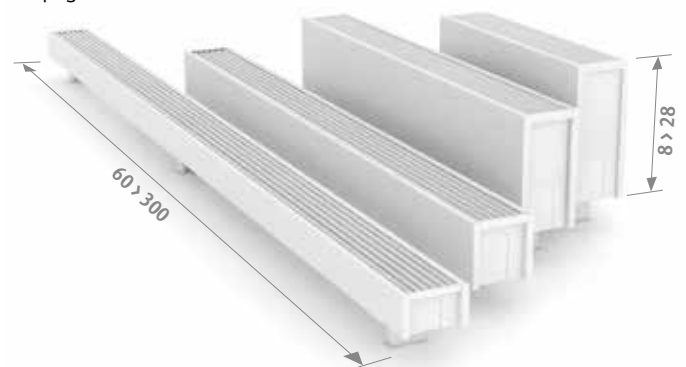

⚠ Alturas 008 y 013

Cuando en el retorno se utilice un detentor, este quedará fuera de la carcasa. En la conexión a suelo, utilizar detentor recto: ¡ATENCIÓN! En este último caso no se pueden poner pies FS. Utilizar pies FM.