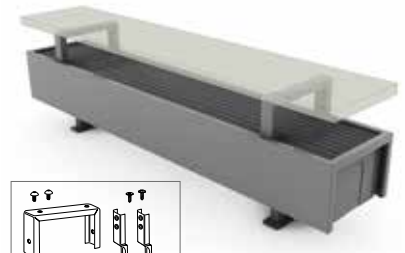

SETS DE CONEXIÓN

Jaga H-válvula hacia el suelo para Mini de altura 013/023/028 monotubo o bitubo

Cabezal termostático y racores Eurocono 3/4" incluidos.

set 104	CÓDIGO MONOTUBO/BITUBO	€
	COLO.HBSF.AW.4...	80,00
	COLO.HBSF.JW.4...	86,00

completar con el código del racor
 Tubo de cobre / acero fino 15/1 115
 Tubo PER/ALU 16/2 616

Válvula Jaga hacia el suelo para Mini de altura 008

- con pies FS (H=6.5cm): Llave Jaga 5090.4407, ver pág. 327. No es posible poner un detenedor en el retorno.
- con pies FM o FL (H=10 o 12cm): set 222, ver pág. 319.

Otras conexiones:

Ver sección "Sets de conexión y válvulas" para todas las opciones de conexión e información técnica.

SISTEMA MONTAJE BANCO

- sets necesarios para longitudes de carcasa:
- de 060 a 160 cm: min. 2 sets
 - de 180 a 300 cm: min. 3 sets