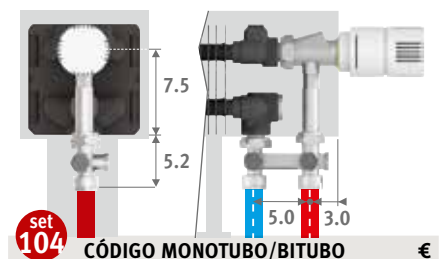

Otras conexiones:

Ver sección "Sets de conexión y válvulas" para todas las opciones de conexión e información técnica.

SISTEMA MONTAJE BANCO

- sets necesarios para longitudes de carcasa:
- de 060 a 160 cm: min. 2 sets
 - de 180 a 300 cm: min. 3 sets

Banco no incluido.

CÓDIGO	Para tipo	€/set color est.	€/set otro
5210.00015/XXX	14/15/16	55,00	65,00
5210.00020/XXX	19/20/21	55,00	65,00

indicar código de color

SETS DE CONEXIÓN

Jaga H-válvula hacia el suelo para Mini de altura 013/023/028 monotubo o bitubo

Cabezal termostático y racores Eurocono 3/4" incluidos.

set 104	CÓDIGO MONOTUBO/BITUBO	€
	COLO.HBSF.AW.4...	80,00
	COLO.HBSF.JW.4...	86,00

completar con el código del racor
 Tubo de cobre / acero fino 15/1 115
 Tubo PER/ALU 16/2 616