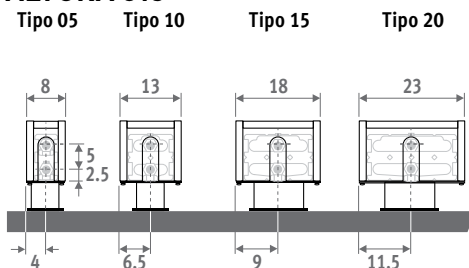

También disponible en modelo pared para antepechos bajos. Ver página 56.

MINI DE PIE gris metálico arena (001)

MINI DE PIE

EN 442

30 ANOS GARANTIA INTERCAMBIADOR

DIMENSIONES (en cm)

ALTURA 008

ALTURA 013