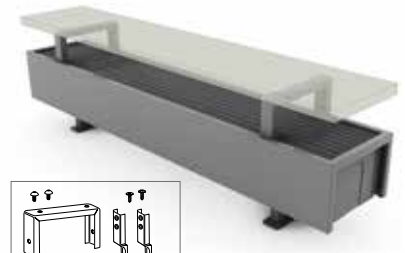

SISTEMA MONTAJE BANCO

1. sets necesarios para longitudes de carcasa:
2. de 060 a 160 cm: min. 2 sets
   - de 180 a 300 cm: min. 3 sets

Banco no incluido.

CÓDIGO	Para tipo	€/set color est.	€/set otro
5210.00015/XXX	14/15/16	55,00	65,00
5210.00020/XXX	19/20/21	55,00	65,00

indicar código de color