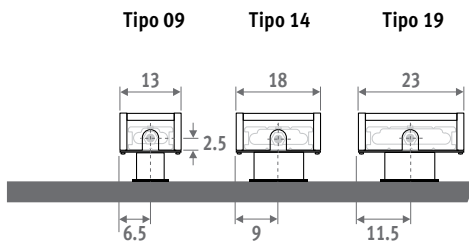

También disponible en modelo pared para antepechos bajos. Ver página 56.

MINI DE PIE gris metálico arena (001)

MINI DE PIE

EN 442

30 ANOS GARANTIA INTERCAMBIADOR

DIMENSIONES (en cm)

ALTURA 008

ALTURA 013