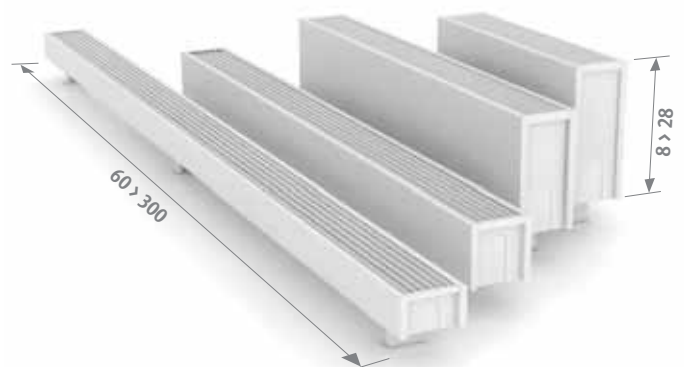

COULEURS

Peinture écologique avec revêtement en poudre anti-rayure et haute résistance UV.

Couleurs standards:
- blanc circulation RAL 9016 (133), laque soft touch, aspect satin, finement structurée
- gris sablé (001), laque métallique, fine texture

Autres couleurs: voir carte de couleurs.