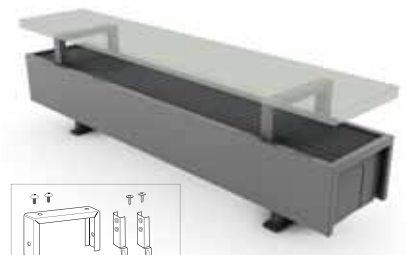

KIT DE FIXATION POUR TABLETTE

Nombre kits pour longueur de l'habillage:

- de 060 à 160 cm: 2 kits
- de 180 à 300 cm: 3 kits

La tablette n'est pas fournie.

CODE	pour type	€/kit couleur st.	€/kit autre
5210.00015/XXX	14/15/16	50,00	60,00
5210.00020/XXX	19/20/21	50,00	60,00

remplir code de couleur