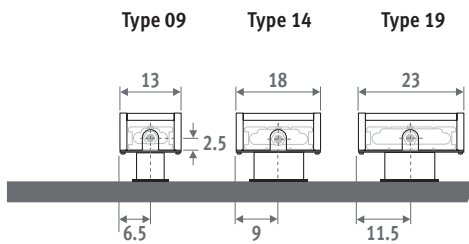

Également disponible en tant que radiateur mural Mini pour allèges basses. Voir page 56.

MINI SUR PIEDS gris sablé 001

MINI SUR PIEDS 

MINI SUR PIEDS

DIMENSIONS (en cm)

HAUTEUR 008

HAUTEUR 013

HAUTEUR 023 / 028

CODE DE COMMANDE

PIEDS FIXES

code hauteur longueur type couleur pied
MINF . 008 060 09 . XXX /XX
 remplir code de couleur
FS: pieds fixes, hauteur 6.5 cm
 (seulement pour hauteur 008 et 013)
FM: pieds fixes, hauteur 10 cm
FL: pieds fixes, hauteur 12 cm

CODE DE COMMANDE

PIEDS RÉGLABLES

code hauteur longueur type couleur pied
MINF . 008 060 09 . XXX /XX
 remplir code de couleur
AS: pieds réglables, hauteur de 13.5 à 21 cm
AL: pieds réglables, hauteur de 21.5 à 34 cm

RACCORDEMENT

Raccordement standard:
 Hauteur 008: raccordement en opposé, arrivée à droite ou à gauche
 Autres hauteurs: raccordement d'un seul côté, à gauche ou à droite
 Kit de raccordement 25 impossible.