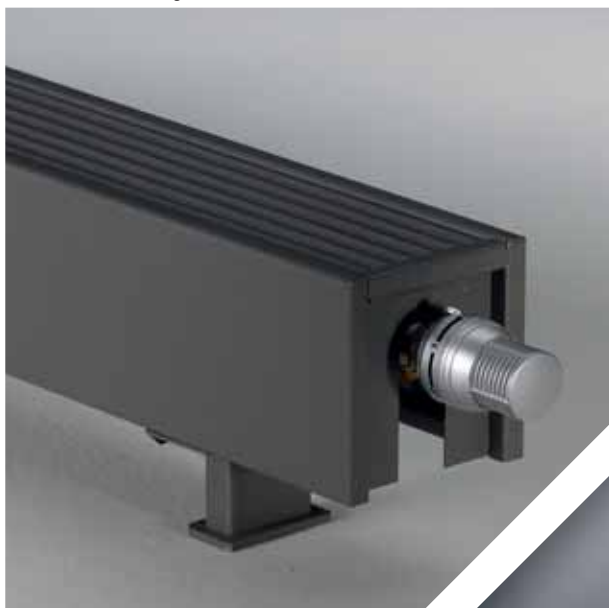

jaga

CLIMATE DESIGNERS

MINI SUR PIEDS

Remarquablement discret

- Pour les espaces qui comptent de grandes surfaces vitrées, les jardins d'hiver et en dessous de tablettes de fenêtres très basses.
- Placement discret et vision dégagée vers l'extérieur grâce à une petite hauteur, à partir de 8 cm.
- Pas de perte de chaleur dû au rayonnement vers la vitre.
- Habillage stable d'un seul tenant.
- Idéal pour une vanne intégrée.
- La technologie Low-H₂O avec échangeur de chaleur super conducteur et ultra rapide pour une faible consommation d'énergie et une émission de chaleur maximale.
- Twin Power pour une compensation plus rapide du flux d'air froid descendant dû au vitrage ou grilles de ventilation.
- Basse température de contact, sécurisé.
- **Garantie 30 ans** sur l'échangeur de chaleur.

Également disponible en tant que radiateur mural Mini pour allèges basses. Voir page 56.

MINI SUR PIEDS gris sablé 001