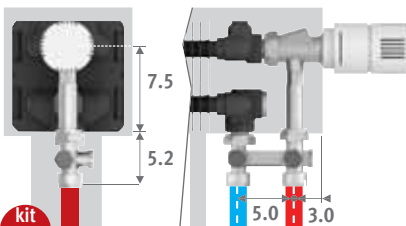

Autres couleurs: voir carte de couleurs.

KITS DE RACCORDEMENT

Vanne en H Jaga vers le sol pour Mini hauteur 013/023/028 monotube ou bitube

Tête thermostatique et raccords bicônes Eurocone 3/4" inclus

kit 104 CODE MONOTUBE/BITUBE €

 COLO.HBSF.JC.4... 85,00

 COLO.HBSF.JW.4... 75,00

indiquer code raccord bicône
 Tube métallique de précision 14/1 **114**
 Tube métallique de précision 15/1 **115**
 Tube métallique de précision 16/1 **116**
 Synthétique 12/1 **213**
 Multicouches PER/ALU 16/2 **616**