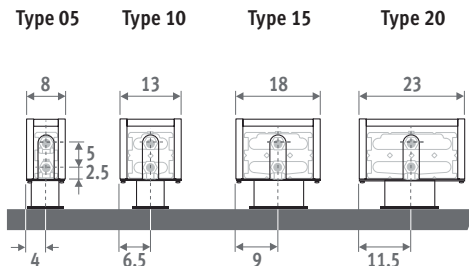

Également disponible en tant que radiateur mural Mini pour allèges basses. Voir page 56.

MINI SUR PIEDS gris sablé 001

MINI SUR PIEDS 

MINI SUR PIEDS

DIMENSIONS (en cm)

HAUTEUR 008

HAUTEUR 013

HAUTEUR 023 / 028

CODE DE COMMANDE

PIEDS FIXES

code hauteur longueur type couleur pied
MINF . 008 060 09 . XXX /XX
 remplir code de couleur
FS: pieds fixes, hauteur 6.5 cm
 (seulement pour hauteur 008 et 013)
FM: pieds fixes, hauteur 10 cm
FL: pieds fixes, hauteur 12 cm

CODE DE COMMANDE

PIEDS RÉGLABLES

code hauteur longueur type couleur pied
MINF . 008 060 09 . XXX /XX
 remplir code de couleur
AS: pieds réglables, hauteur de 13.5 à 21 cm
AL: pieds réglables, hauteur de 21.5 à 34 cm

RACCORDEMENT

Raccordement standard:
 Hauteur 008: raccordement en opposé, arrivée à droite ou à gauche
 Autres hauteurs: raccordement d'un seul côté, à gauche ou à droite
 Kit de raccordement 25 impossible.