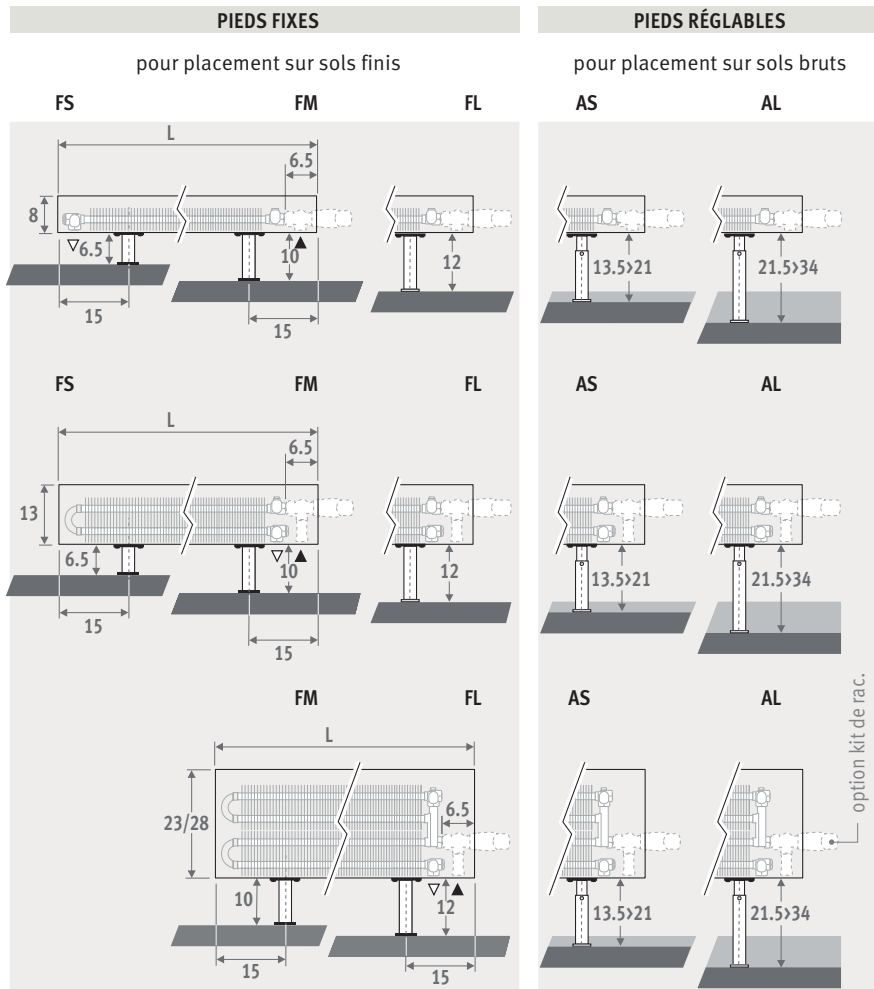

Également disponible en tant que radiateur mural Mini pour allèges basses. Voir page 56.

MINI SUR PIEDS gris sablé 001

MINI SUR PIEDS 

MINI SUR PIEDS

DIMENSIONS (en cm)

HAUTEUR 008

HAUTEUR 013

HAUTEUR 023 / 028

CODE DE COMMANDE

PIEDS FIXES

code hauteur longueur type couleur pied
MINF . 008 060 09 . XXX /XX
 remplir code de couleur
FS: pieds fixes, hauteur 6.5 cm
 (seulement pour hauteur 008 et 013)
FM: pieds fixes, hauteur 10 cm
FL: pieds fixes, hauteur 12 cm

CODE DE COMMANDE

PIEDS RÉGLABLES

code hauteur longueur type couleur pied
MINF . 008 060 09 . XXX /XX
 remplir code de couleur
AS: pieds réglables, hauteur de 13.5 à 21 cm
AL: pieds réglables, hauteur de 21.5 à 34 cm

RACCORDEMENT

Raccordement standard:
 Hauteur 008: raccordement en opposé, arrivée à droite ou à gauche
 Autres hauteurs: raccordement d'un seul côté, à gauche ou à droite
 Kit de raccordement 25 impossible.