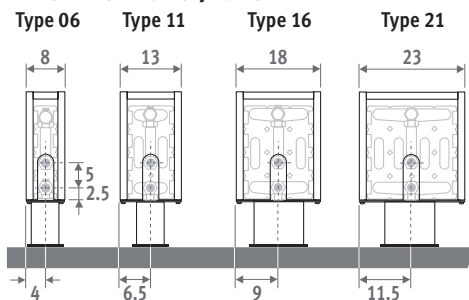

Également disponible en tant que radiateur mural Mini pour allèges basses. Voir page 56.

MINI SUR PIEDS gris sablé 001

MINI SUR PIEDS 

MINI SUR PIEDS

DIMENSIONS (en cm)

HAUTEUR 008

HAUTEUR 013

HAUTEUR 023 / 028

CODE DE COMMANDE

PIEDS FIXES

code hauteur longueur type couleur pied
MINF . 008 060 09 . XXX /XX
 remplir code de couleur
FS: pieds fixes, hauteur 6.5 cm
 (seulement pour hauteur 008 et 013)
FM: pieds fixes, hauteur 10 cm
FL: pieds fixes, hauteur 12 cm

CODE DE COMMANDE

PIEDS RÉGLABLES

code hauteur longueur type couleur pied
MINF . 008 060 09 . XXX /XX
 remplir code de couleur
AS: pieds réglables, hauteur de 13.5 à 21 cm
AL: pieds réglables, hauteur de 21.5 à 34 cm

RACCORDEMENT

Raccordement standard:
 Hauteur 008: raccordement en opposé, arrivée à droite ou à gauche
 Autres hauteurs: raccordement d'un seul côté, à gauche ou à droite
 Kit de raccordement 25 impossible.