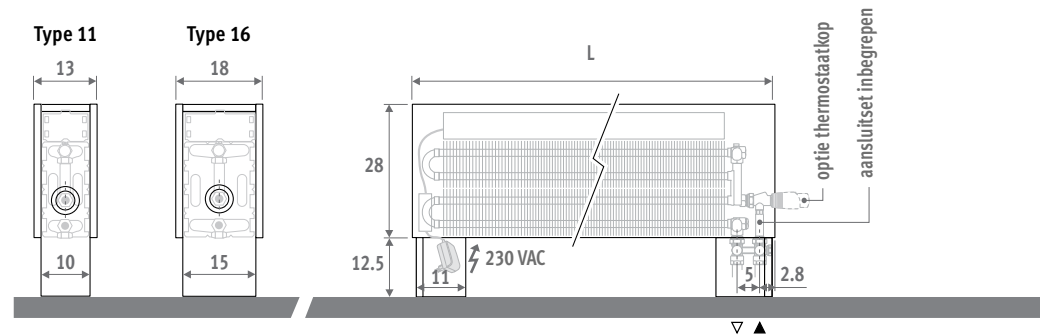

MINI VRIJSTAAND HYBRID

MINI VRIJSTAAND HYBRID

AFMETINGEN (in cm)

AANSLUITSET INBEGREPEN

LEVERING

Eenvoudig door één persoon te plaatsen radiator.

Standaard levering:

- volledig voormonteerd toestel met geïntegreerde voeten, bestaande uit: bekleding uit één stuk, leidingafdek-kap, DBH set inclusief bediening, sturing en voeding 24 VDC
- uitneembaar rooster
- Jaga H-thermostaatventiel en klemkoppelingen. Aansluitingen 3/4" Euroconus in de voet, links of rechts.
- rechte ontluchter 1/8"
- afdekkingen in RVS-look voor aansluitopening