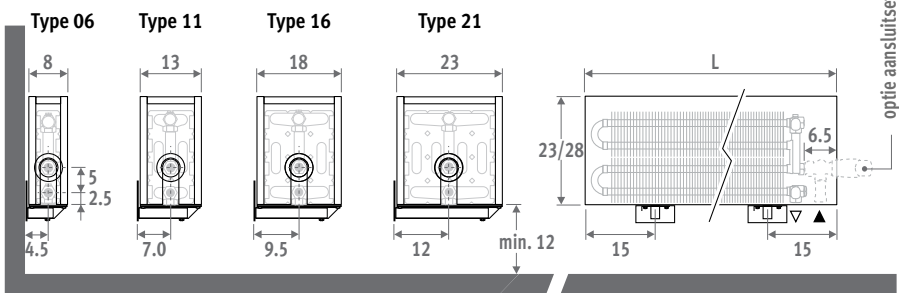

HOOGTE 023 / 028