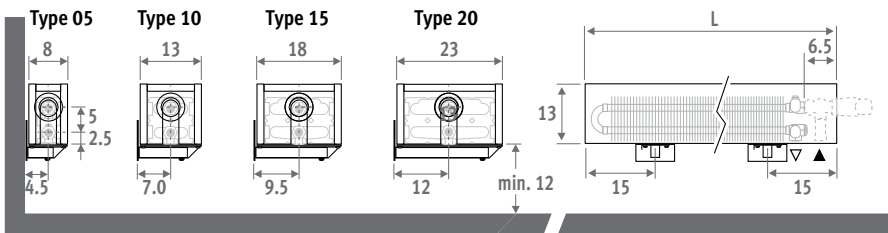

HOOGTE 013

Ook verkrijgbaar in vrijstaande uitvoering voor kamerhoge glaswanden. Zie pag. 136.

BESTELCODE

code	hoogte	lengte	type	kleur
MINW .	008	060	09 .	XXX
kleurcode invullen ↓