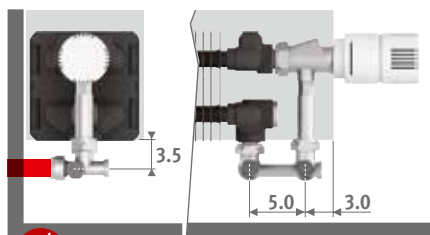

AANSLUITSETS

Mini hoogte 013/023/028

Aansluiting naar de vloer:
gebruik set 104

Aansluiting naar de wand:

Jaga H-ventiel ventiel voor één- of tweepijp
Inclusief thermostaatkop en klemkoppelingen
Euroconus 3/4"