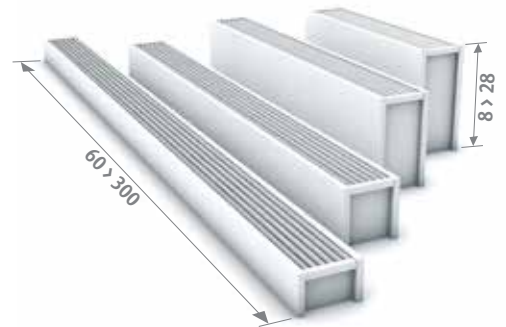

CODE DE COMMANDE

code hauteur longueur type couleur
MINW . 008 060 09 . XXX
remplir code de couleur ↴