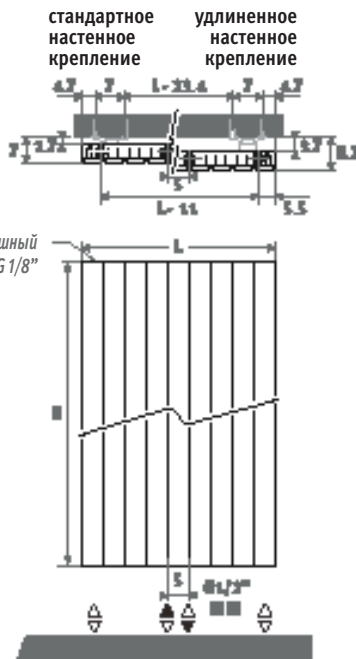

Горизонтальная модель: см. стр. 68.
Свободностоящая модель: см. стр. 160.

PANEL PLUS ВЕРТИКАЛЬНЫЙ дорожный белый 333

PANEL PLUS 

РАЗМЕРЫ (в см)

- стандартное подключение
- варианты подключения

ДОСТАВКА

- универсальное центральное подключение ММ и нижнее подключение 18/81
- стандартные и удлиненные настенные крепления входят в комплект поставки
- хромированный клапан для выпуска воздуха и 3 заглушки G1/2"