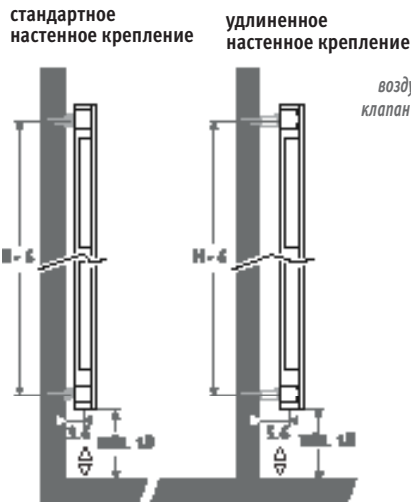

Горизонтальная модель: см. стр. 68.
Свободностоящая модель: см. стр. 160.

PANEL PLUS ВЕРТИКАЛЬНЫЙ дорожный белый 333

PANEL PLUS 

РАЗМЕРЫ (в см)

- стандартное подключение
- варианты подключения

ДОСТАВКА

- универсальное центральное подключение ММ и нижнее подключение 18/81
- стандартные и удлиненные настенные крепления входят в комплект поставки
- хромированный клапан для выпуска воздуха и 3 заглушки G1/2"