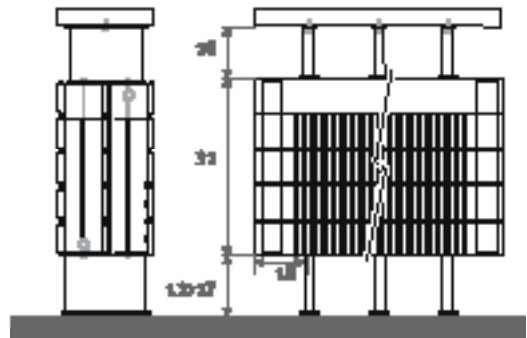

Горизонтальная модель: см. стр. 68.
Вертикальная модель: см. стр. 112.

PANEL PLUS НАПОЛЬНЫЕ высота 18 см,
темно-серый цвет 001

PANEL PLUS НАПОЛЬНЫЕ

PANEL PLUS НАПОЛЬНЫЕ

РАЗМЕРЫ (в см)

PANEL PLUS НАПОЛЬНЫЕ

- стандартное подключение
- варианты подключения

H	12	18	>18
B	7.5	10 > 13	12 > 17

РАДИАТОР СО СКАМЬЕЙ

L	T	S*	V*
120	99.0	2	2
160	69.5	3	2
200	89.5	3	2
240	109.5	3	3
280	86.5	4	3

* S = Количество опор, V = Количество ножек

ДОСТАВКА

Стандартная поставка

- нижнее подключение 18
- стандартные ножки для монтажа на готовом полу
- хромированный воздушный клапан и заглушка 1/2"
- предварительно смонтированная решетка