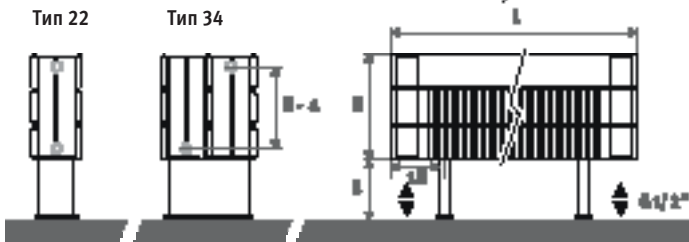

Горизонтальная модель: см. стр. 68.
Вертикальная модель: см. стр. 112.

PANEL PLUS НАПОЛЬНЫЕ высота 18 см,
темно-серый цвет 001

PANEL PLUS НАПОЛЬНЫЕ

PANEL PLUS НАПОЛЬНЫЕ

РАЗМЕРЫ (в см)

PANEL PLUS НАПОЛЬНЫЕ

- стандартное подключение
- варианты подключения

H	12	18	>18
B	7.5	10 > 13	12 > 17

РАДИАТОР СО СКАМЬЕЙ

L	T	S*	V*
120	99.0	2	2
160	69.5	3	2
200	89.5	3	2
240	109.5	3	3
280	86.5	4	3

* S = Количество опор, V = Количество ножек

ДОСТАВКА

Стандартная поставка

- нижнее подключение 18
- стандартные ножки для монтажа на готовом полу
- хромированный воздушный клапан и заглушка 1/2"
- предварительно смонтированная решетка