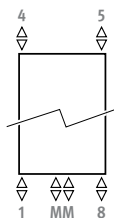

Andere Farben: Siehe Farbkarte.

ANSCHLUSS

Kode:

1° Ziffer = Vorlauf

2° Ziffer = Rücklauf

Standardanschluss:

Universal Unteranschluss,

Kode /MM, Vorlauf links

oder rechts.

Untenanschluss 18 oder 81

ist ebenfalls möglich bei

Kode /MM.

Obenanschluss: (ohne Mehrpreis)

Artikel Nr. 45 oder 54 angeben. Einen Entlüfter an die Zentralheizung montieren.

ANSCHLUSSSÄTZE

Anschluss zur Wand mit Deco-Pro Ventil