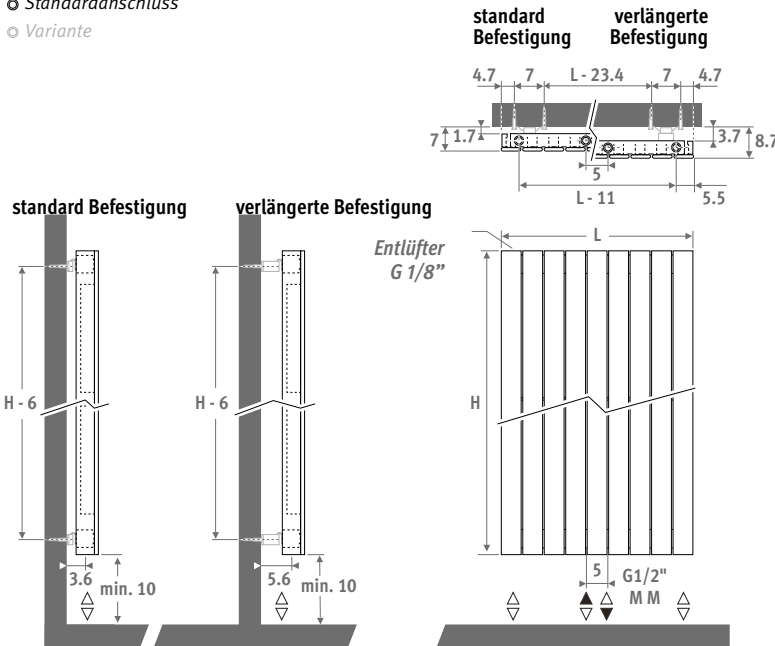

Horizontale Ausführung: Siehe S. 68.
Standmodell: Siehe S. 156.

PANEL PLUS VERTIKAL Verkehrsweiss 333

PANEL PLUS 

ABMESSUNGEN (in cm)

- Standardanschluss
- Variante

LIEFERUNG

- Universal Mittenanschluss MM und 18/81, unten
- Wandbefestigungssatz mit standard und verlängerter Wandbefestigungen
- chromierter Entlüfter und 3 Ablassstopfen G1/2"

Andere Farben: Siehe Farbkarte.

ANSCHLUSS

Kode:

1° Ziffer = Vorlauf

2° Ziffer = Rücklauf

Standardanschluss:

Universal Unteranschluss,

Kode /MM, Vorlauf links