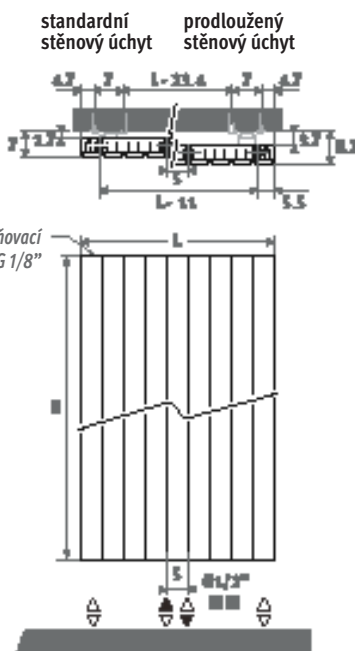

Horizontální model. Viz str. 68
Stojanový model. Viz str. 160

PANEL PLUS VERTIKÁLNÍ dopravní bílá 333

PANEL PLUS

ROZMĚRY (v cm)

- standardní připojení
- možnost

STANDARDNÍ DODÁVKA

- univerzální spodní středové připojení MM a 18/81
- standardní a prodloužené stěnové úchyty jsou součástí dodávky
- pochromovaný odvzdušňovací ventil G1/8" 3 výpustné zátky G1/2"

PANEL PLUS

kód výška délka barva připoj.
PPVW . 180 024 . XXX /MM
vypíšte kód barvy —

	Watty 75/65	Watty 55/45	Kč st. barvy	Kč ostatní
L H 180				
024	584	297	10476	12574
031	730	371	12826	15388
037	875	444	15203	18243
043	1021	519	17610	21129
050	1167	593	19966	23958
056	1313	667	22336	26806
062	1459	741	24778	29736
069	1605	815	26333	31601
075	1751	889	27894	33470
081	1897	964	29453	35343
087	2043	1038	31037	37244
094	2189	1112	32566	39082
L H 200				
024	644	329	11128	13355
031	805	411	13699	16440
037	965	493	16298	19559
043	1126	575	18892	22668
050	1287	657	21465	25759
056	1448	739	24066	28878
062	1609	821	26715	32060
069	1770	904	28384	34060
075	1931	986	30051	36062
081	2092	1068	31749	38098
087	2253	1150	33392	40070
094	2414	1232	35056	42071
L H 220				
024	700	359	11788	14146
031	876	450	14549	17460
037	1051	539	17370	20842
043	1226	629	20156	24190
050	1401	719	22939	27530
056	1576	809	25759	30908
062	1751	899	28630	34356
069	1926	988	30434	36525
075	2101	1078	32212	38653
081	2276	1168	34019	40823
087	2451	1258	35801	42957
094	2627	1348	37597	45118
L H 240				
024	754	389	12471	14966
031	943	486	15447	18536
037	1131	583	18456	22148
043	1320	681	21465	25759
050	1508	777	24473	29373
056	1697	875	27457	32951
062	1885	972	30515	36618
069	2074	1069	32459	38948
075	2262	1166	34351	41220
081	2451	1264	36261	43513
087	2639	1361	38173	45804
094	2828	1458	40061	48072