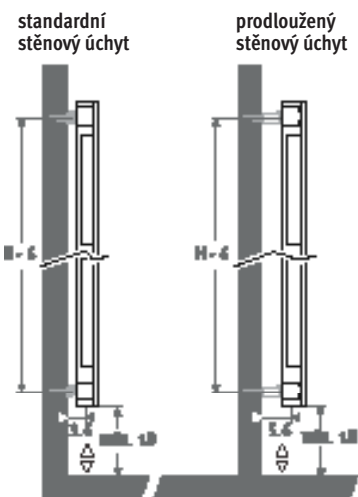

Horizontální model. Viz str. 68
Stojanový model. Viz str. 160

PANEL PLUS VERTIKÁLNÍ dopravní bílá 333

PANEL PLUS

ROZMĚRY (v cm)

- standardní připojení
- možnost

STANDARDNÍ DODÁVKA

- univerzální spodní středové připojení MM a 18/81
- standardní a prodloužené stěnové úchyty jsou součástí dodávky
- pochromovaný odvzdušňovací ventil G1/8" 3 výpustné zátky G1/2"