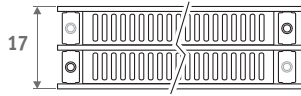

Horizontale uitvoering: zie pag. 68.
Verticale uitvoering: zie pag. 112.

PANEL PLUS VRIJSTAAND hoogte 18 cm,
zandstraalgrijs 001

PANEL PLUS VRIJSTAAND

PANEL PLUS VRIJSTAAND

AFMETINGEN (in cm)

PANEL PLUS VRIJSTAAND

- standaard aansluiting
- variante

| | | | |
|---|-----|-------------|-------------|
| H | 12 | 18 | >18 |
| B | 7.5 | 10.0 > 13.0 | 12.0 > 17.0 |

Type 22

Type 34

BANKRADIATOR

| L | T | S* | V* |
|-----|-------|----|----|
| 120 | 99.0 | 2 | 2 |
| 160 | 69.5 | 3 | 2 |
| 200 | 89.5 | 3 | 2 |
| 240 | 109.5 | 3 | 3 |
| 280 | 86.5 | 4 | 3 |