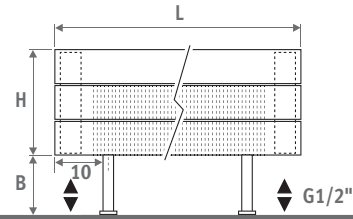

Horizontale uitvoering: zie pag. 68.
Verticale uitvoering: zie pag. 112.

PANEL PLUS VRIJSTAAND hoogte 18 cm,
zandstraalgrijs 001

PANEL PLUS VRIJSTAAND

PANEL PLUS VRIJSTAAND

AFMETINGEN (in cm)

PANEL PLUS VRIJSTAAND

- standaard aansluiting
- variante

| | | | |
|---|-----|-------------|-------------|
| H | 12 | 18 | >18 |
| B | 7.5 | 10.0 > 13.0 | 12.0 > 17.0 |

Type 22

Type 34

BANKRADIATOR

| L | T | S* | V* |
|-----|-------|----|----|
| 120 | 99.0 | 2 | 2 |
| 160 | 69.5 | 3 | 2 |
| 200 | 89.5 | 3 | 2 |
| 240 | 109.5 | 3 | 3 |
| 280 | 86.5 | 4 | 3 |