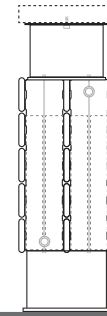

Horizontale uitvoering: zie pag. 68.
Verticale uitvoering: zie pag. 112.

PANEL PLUS VRIJSTAAND hoogte 18 cm,
zandstraalgrijs 001

PANEL PLUS VRIJSTAAND

PANEL PLUS VRIJSTAAND

AFMETINGEN (in cm)

PANEL PLUS VRIJSTAAND

- standaard aansluiting
- variante

| | | | |
|---|-----|-------------|-------------|
| H | 12 | 18 | >18 |
| B | 7.5 | 10.0 > 13.0 | 12.0 > 17.0 |

Type 22

Type 34

BANKRADIATOR

| L | T | S* | V* |
|-----|-------|----|----|
| 120 | 99.0 | 2 | 2 |
| 160 | 69.5 | 3 | 2 |
| 200 | 89.5 | 3 | 2 |
| 240 | 109.5 | 3 | 3 |
| 280 | 86.5 | 4 | 3 |

*S = aantal banksteunen, V = aantal voeten

LEVERING

Standaard levering

- aansluiting 18 beneden
- standaard voeten voor montage op afgewerkte vloer
- gechromeerde ontluchter en dichte stop 1/2"
- voorgemonteerd afdekrooster