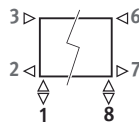

code 18.

Aansluiting 18 of 81 mogelijk.

Zijaansluiting:

- enkelzijdig: code 32 of 67 i.p.v. 18

- overhoeks: code 37 of 62 i.p.v. 18

Eenpuntsaansluiting: Code 11 (links) of 88 (rechts) opgeven i.p.v. 18. Verticale verdeelpijp (Ø 10 tot 12 mm) met een min. lengte van 100 mm en vervalring gebruiken.