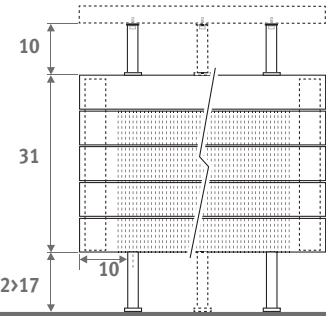

Horizontale uitvoering: zie pag. 68.
Verticale uitvoering: zie pag. 112.

PANEL PLUS VRIJSTAAND hoogte 18 cm,
zandstraalgrijs 001

PANEL PLUS VRIJSTAAND

PANEL PLUS VRIJSTAAND

AFMETINGEN (in cm)

PANEL PLUS VRIJSTAAND

- standaard aansluiting
- variante

| | | | |
|---|-----|-------------|-------------|
| H | 12 | 18 | >18 |
| B | 7.5 | 10.0 > 13.0 | 12.0 > 17.0 |

Type 22

Type 34

BANKRADIATOR

| L | T | S* | V* |
|-----|-------|----|----|
| 120 | 99.0 | 2 | 2 |
| 160 | 69.5 | 3 | 2 |
| 200 | 89.5 | 3 | 2 |
| 240 | 109.5 | 3 | 3 |
| 280 | 86.5 | 4 | 3 |