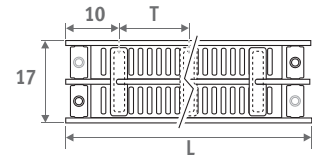

Horizontale uitvoering: zie pag. 68.
Verticale uitvoering: zie pag. 112.

PANEL PLUS VRIJSTAAND hoogte 18 cm,
zandstraalgrijs 001

PANEL PLUS VRIJSTAAND

PANEL PLUS VRIJSTAAND

AFMETINGEN (in cm)

PANEL PLUS VRIJSTAAND

- standaard aansluiting
- variante

| | | | |
|---|-----|-------------|-------------|
| H | 12 | 18 | >18 |
| B | 7.5 | 10.0 > 13.0 | 12.0 > 17.0 |

Type 22

Type 34

BANKRADIATOR

| L | T | S* | V* |
|-----|-------|----|----|
| 120 | 99.0 | 2 | 2 |
| 160 | 69.5 | 3 | 2 |
| 200 | 89.5 | 3 | 2 |
| 240 | 109.5 | 3 | 3 |
| 280 | 86.5 | 4 | 3 |