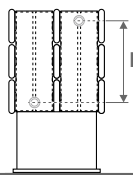

PANEL PLUS SUR PIEDS

DIMENSIONS (en cm)

PANEL PLUS SUR PIEDS

- raccordement standard
- variante

H	12	18	>18
B	7.5	10 > 13	12 > 17

Type 34

PANEL PLUS RADIATEUR BANC

L	T	S*	V*
120	99.0	2	2
160	69.5	3	2
200	89.5	3	2
240	109.5	3	3
280	86.5	4	3

* S = Nombre de supports,
V = Nombre de pieds

LIVRAISON

Livraison standard

- raccordement 18 en bas
- pieds standards pour montage sur le sol fini
- purgeur et bouchon chromé 1/2"
- grille prémontée

Livraison radiateur banc

- radiateur Panel Plus type 34 sur pieds
- kit de fixation pour tablette (tablette non incluse)

COULEURS

Peinture écologique avec revêtement en poudre anti-rayure et haute résistance UV.

Couleurs standards:

- blanc circulation RAL 9016 (333), mat satiné
- gris sablé (001), métallique fine texture

Autres couleurs: voir carte de couleurs.

RACCORDEMENT

code:

1° chiffre = départ

2° chiffre = retour

Raccordement standard:

code 18, réversible 18 ou 81.

Autres raccordements

(pas de supplément de prix):

- raccordement latéral
  - raccordement d'un seul côté: code 32 ou 67 au lieu de 18
  - raccordement diagonal: code 37 ou 62 au lieu de 18
- raccordement monopoint: changer le code 18 en 11 (raccordement à gauche) ou 88 (à droite). Toujours utiliser un tube injecteur vertical d'une longueur minimale de 100 mm (ø 10 à 12 mm), avec une réduction.

KITS DE RACCORDEMENT

Kit de raccordement vers le sol Jaga Deco

Tête thermostatique et raccords bicônes inclus

kit 34

Vers le sol

€

CODE.JF2.AC.1...

174,00

indiquer code raccord bicône

Tube métallique de précision 15/1 115

Tube métallique de précision 16/1 116

Tube métallique de précision 18/1 118

Synthétique 12/1 213

Multicouches PER/ALU 16/2 316

Multicouches PER/ALU 18/2 318

Version horizontale: voir p. 68.

Version verticale: voir p. 112.

Autres kits de raccordement et raccords bicônes