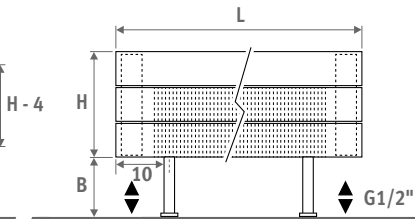

PANEL PLUS SUR PIEDS

DIMENSIONS (en cm)

PANEL PLUS SUR PIEDS

- raccordement standard
- variante

H	12	18	>18
B	7.5	10 > 13	12 > 17