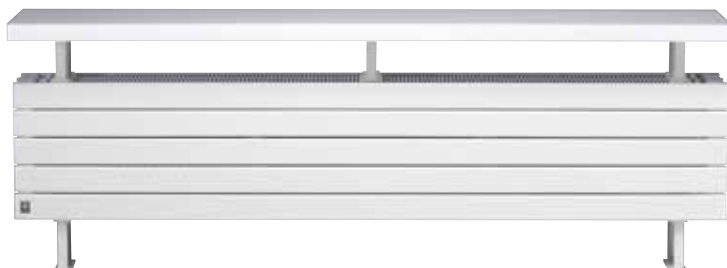

Type	Watts	Watts	€	€
		75/65	55/45	couleur st.	autre
L H 031					
060	22	571	284	634,00	761,00
	34	1018	481	997,00	1196,00
080	22	761	379	713,00	855,00
	34	1357	641	1118,00	1341,00
100	22	951	474	791,00	949,00
	34	1697	802	1239,00	1486,00
120	22	1142	569	860,00	1032,00
	34	2036	962	1360,00	1632,00
140	22	1332	663	940,00	1129,00
	34	2375	1122	1481,00	1777,00
160	22	1522	758	1016,00	1218,00
	34	2715	1283	1602,00	1922,00
180	22	1713	853	1090,00	1308,00
	34	3054	1443	1723,00	2067,00
200	22	1903	948	1165,00	1398,00
	34	3393	1603	1844,00	2212,00
220	22	2093	1042	1266,00	1518,00
	34	3733	1763	1991,00	2389,00
240	22	2283	1137	1340,00	1608,00
	34	4072	1924	2112,00	2534,00
260	22	2474	1232	1415,00	1698,00
	34	4411	2084	2233,00	2679,00
280	22	2664	1327	1490,00	1788,00
	34	4751	2244	2354,00	2824,00
300	22	2854	1421	1566,00	1879,00
	34	5090	2404	2475,00	2969,00

émission EN442 à 20°C

Panel Plus est disponible dans des hauteurs de 6 à 31 cm, des longueurs de 060 à 460 cm, voir: www.jaga.com

PANEL PLUS PANEL PLUS RADIATEUR BANC

Tablette non incluse

code hauteur longueur type couleur rac.
PPHF . 031 120 34 . XXX /18 /BE
remplir code de couleur —

	Type	Watts	Watts	€	€
		75/65	55/45	couleur st.	autre
L H 031					
120	34	2199	1149	1421,00	1706,00
160	34	2932	1532	1687,00	2024,00
200	34	3665	1915	1928,00	2314,00
240	34	4398	2298	2196,00	2636,00
280	34	5131	2681	2463,00	2955,00

Tablette non incluse

Émission EN442 à 20°C