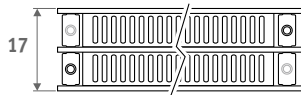

Version horizontale: voir p. 68.
Version verticale: voir p. 112.

PANEL PLUS SUR PIEDS hauteur 18 cm,
GRIS sablé 001

PANEL PLUS SUR PIEDS 

PANEL PLUS SUR PIEDS

DIMENSIONS (en cm)

PANEL PLUS SUR PIEDS

- raccordement standard
- variante

H	12	18	>18
B	7.5	10 > 13	12 > 17

Type 22

Type 34

PANEL PLUS RADIATEUR BANC

L	T	S*	V*
120	99.0	2	2
160	69.5	3	2
200	89.5	3	2
240	109.5	3	3
280	86.5	4	3

* S = Nombre de supports,
V = Nombre de pieds

LIVRAISON