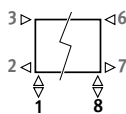

RACCORDEMENT

code:

1° chiffre = départ

2° chiffre = retour

Raccordement standard:

code 18, réversible 18 ou 81.

Autres raccordements

(pas de supplément de prix):

- raccordement latéral
 - raccordement d'un seul côté: code 32 ou 67 au lieu de 18
 - raccordement diagonal: code 37 ou 62 au lieu de 18
- raccordement monopoint: changer le code 18 en 11 (raccordement à gauche) ou 88 (à droite). Toujours utiliser un tube injecteur vertical d'une longueur minimale de 100 mm (ø 10 à 12 mm), avec une réduction.