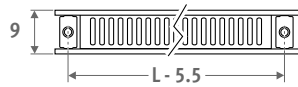

Version horizontale: voir p. 68.
Version verticale: voir p. 112.

PANEL PLUS SUR PIEDS hauteur 18 cm,
GRIS sablé 001

PANEL PLUS SUR PIEDS 

PANEL PLUS SUR PIEDS

DIMENSIONS (en cm)

PANEL PLUS SUR PIEDS

- raccordement standard
- variante