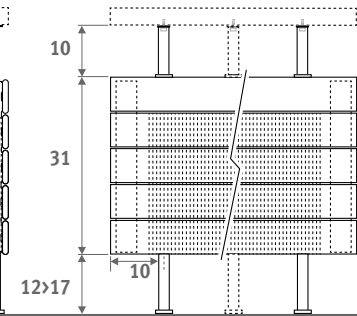

Version horizontale: voir p. 68.
Version verticale: voir p. 112.

PANEL PLUS SUR PIEDS hauteur 18 cm,
GRIS sablé 001

PANEL PLUS SUR PIEDS 

PANEL PLUS SUR PIEDS

DIMENSIONS (en cm)

PANEL PLUS SUR PIEDS

- raccordement standard
- variante

H	12	18	>18
B	7.5	10 > 13	12 > 17

Type 22

Type 34

PANEL PLUS RADIATEUR BANC

L	T	S*	V*
120	99.0	2	2
160	69.5	3	2
200	89.5	3	2
240	109.5	3	3
280	86.5	4	3

* S = Nombre de supports,
V = Nombre de pieds

LIVRAISON