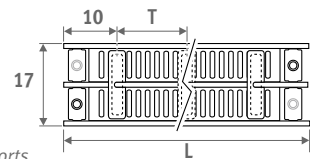

H	12	18	>18
B	7.5	10 > 13	12 > 17

Type 22

Type 34

PANEL PLUS RADIATEUR BANC

L	T	S*	V*
120	99.0	2	2
160	69.5	3	2
200	89.5	3	2
240	109.5	3	3
280	86.5	4	3

* S = Nombre de supports,
V = Nombre de pieds

LIVRAISON

Livraison standard

- raccordement 18 en bas
- pieds standards pour montage sur le sol fini
- purgeur et bouchon chromé 1/2"
- grille prémontée

Livraison radiateur banc

- radiateur Panel Plus type 34 sur pieds
- kit de fixation pour tablette (tablette non incluse)