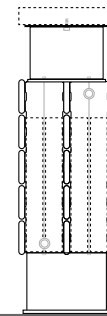

Version horizontale: voir p. 68.
Version verticale: voir p. 112.

PANEL PLUS SUR PIEDS hauteur 18 cm,
GRIS sablé 001

PANEL PLUS SUR PIEDS 

PANEL PLUS SUR PIEDS

DIMENSIONS (en cm)

PANEL PLUS SUR PIEDS

- raccordement standard
- variante

H	12	18	>18
B	7.5	10 > 13	12 > 17

Type 22

Type 34

PANEL PLUS RADIATEUR BANC

L	T	S*	V*
120	99.0	2	2
160	69.5	3	2
200	89.5	3	2
240	109.5	3	3
280	86.5	4	3

* S = Nombre de supports,
V = Nombre de pieds

LIVRAISON

Livraison standard

- raccordement 18 en bas
- pieds standards pour montage sur le sol fini
- purgeur et bouchon chromé 1/2"
- grille prémontée

Livraison radiateur banc

- radiateur Panel Plus type 34 sur pieds
- kit de fixation pour tablette (tablette non incluse)