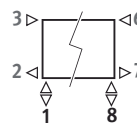

AANSLUITING

Code:

1ste cijfer = aanvoer

2 de cijfer = retour

Standaardaansluiting:

code 18.

Aansluiting 18 of 81 mogelijk.

Andere aansluitingen (geen meerprijs):

- zijaansluiting
 - enkelzijdig: code 32 of 67 i.p.v. 18
 - overhoeks: code 37 of 62 i.p.v. 18
- eenpuntsaansluiting: Code 11 (links) of 88 (rechts) opgeven i.p.v. 18. Verticale verdeelpijp (Ø 10 tot 12 mm) met een min. lengte van 100 mm en vervalring gebruiken.