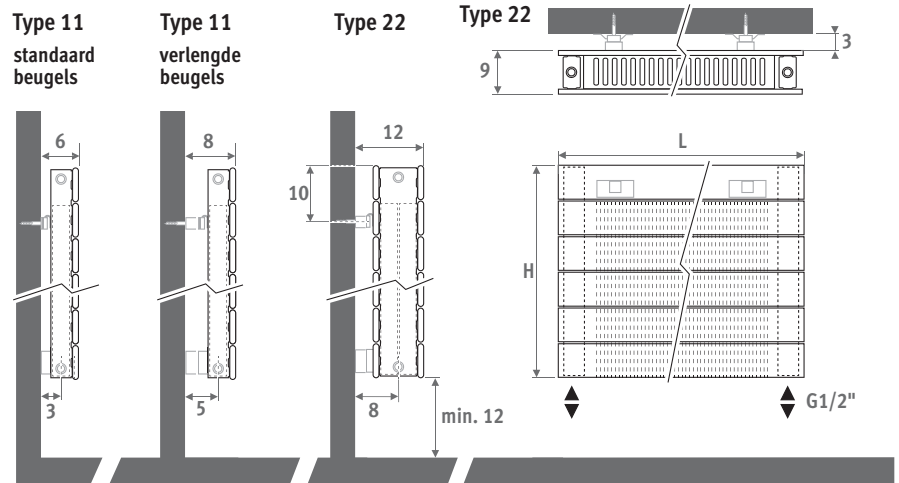

PANEL PLUS HORIZONTALAAL

AFMETINGEN (in cm)

- o standaard aansluiting
- o variante

Verticale uitvoering: zie pag. 112.
Vrijstaande uitvoering: zie pag. 160.