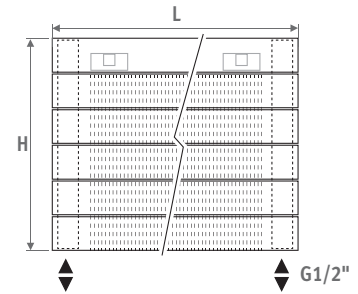

Version vertical: ver pág. 112.
Versión de pie: ver pág. 160.

PANEL PLUS HORIZONTAL gris metálico arena 001

PANEL PLUS HORIZONTAL

PANEL PLUS HORIZONTAL

DIMENSIONES (en cm)

- conexión estándar
- conexión opcional

Versión vertical: ver pág. 112.
Versión de pie: ver pág. 160.

Tipo 11
fijaciones
estándar

Tipo 11
fijaciones
extendidas

Tipo 22

ENTREGA

- conexión inferior 18
- juego de fijación a pared
- purgador y tapón de vaciado cromados 1/2"
- rejilla superior premontada
- el tipo 11 está provisto de soportes de pared estándar y extendidos

- Conexión lateral:
 - Lateral: código 32 o 67 en lugar de 18
 - Cruzada: código 37 o 62 en lugar de 18
- Único punto de conexión: código 11 (izquierda) u 88 (derecha) en lugar de 18
- Utilizar siempre un tubo de difusión vertical de longitud mín. de 100 mm (Ø 10 a 12 mm) y un racor de reducción