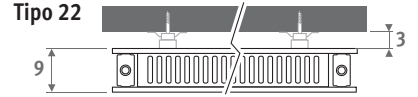

Version vertical: ver pág. 112.
Versión de pie: ver pág. 160.

PANEL PLUS HORIZONTAL gris metálico arena 001

PANEL PLUS HORIZONTAL

PANEL PLUS HORIZONTAL

DIMENSIONES (en cm)

- conexión estándar
- conexión opcional

Versión vertical: ver pág. 112.
Versión de pie: ver pág. 160.

Tipo 11
fijaciones
estándar

Tipo 11
fijaciones
extendidas

Tipo 22

ENTREGA

- conexión inferior 18
- juego de fijación a pared
- purgador y tapón de vaciado cromados 1/2"
- rejilla superior premontada
- el tipo 11 está provisto de soportes de pared estándar y extendidos