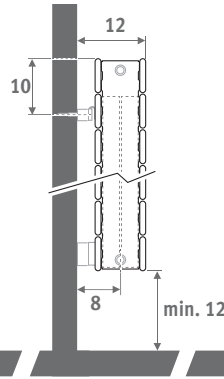

Versión vertical: ver pág. 112.
Versión de pie: ver pág. 160.

Tipo 11
fijaciones
estándar

Tipo 11
fijaciones
extendidas

Tipo 22

ENTREGA

- conexión inferior 18
- juego de fijación a pared
- purgador y tapón de vaciado cromados 1/2"
- rejilla superior premontada
- el tipo 11 está provisto de soportes de pared estándar y extendidos

- Conexión lateral:
 - Lateral: código 32 o 67 en lugar de 18
 - Cruzada: código 37 o 62 en lugar de 18
- Único punto de conexión: código 11 (izquierda) u 88 (derecha) en lugar de 18
- Utilizar siempre un tubo de difusión vertical de longitud mín. de 100 mm (Ø 10 a 12 mm) y un racor de reducción