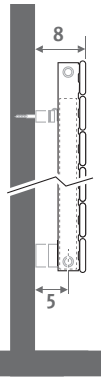

Tipo 11
fijaciones
extendidas