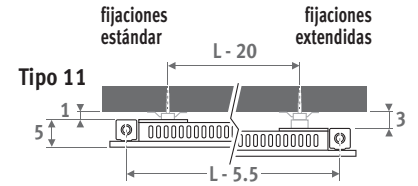

Versión vertical: ver pág. 112.
Versión de pie: ver pág. 160.

Tipo 11
fijaciones
estándar

Tipo 11
fijaciones
extendidas

Tipo 22

ENTREGA

- conexión inferior 18
- juego de fijación a pared
- purgador y tapón de vaciado cromados 1/2"
- rejilla superior premontada
- el tipo 11 está provisto de soportes de pared estándar y extendidos

- Conexión lateral:
 - Lateral: código 32 o 67 en lugar de 18
 - Cruzada: código 37 o 62 en lugar de 18
- Único punto de conexión: código 11 (izquierda) u 88 (derecha) en lugar de 18
- Utilizar siempre un tubo de difusión vertical de longitud mín. de 100 mm (Ø 10 a 12 mm) y un racor de reducción