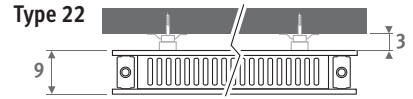

PANEL PLUS HORIZONTAL

DIMENSIONS (en cm)

- raccordement standard
- variante

Version verticale: voir p. 112.
Version sur pieds: voir p. 160.

Type 22

LIVRAISON

- raccordement 18 en bas
- kit de fixation mural
- purgeur et bouchon chromé 1/2"
- grille prémontée
- le type 11 est équipé de fixations murales standard et allongés

COULEURS

Peinture écologique avec revêtement en poudre anti-rayure et haute résistance UV.

Couleurs standards:

- blanc circulation RAL 9016 (333), mat satiné
- gris sablé (001), métallique fine texture

Autres couleurs: voir carte de couleurs.

RACCORDEMENT

Code:

1° chiffre = départ

2° chiffre = retour

Raccordement standard:
code 18, réversible 18 ou 81.

Autres raccords:

(pas de supplément de prix):

- raccordement latéral
  raccordement d'un seul côté: code 32 ou 67 au lieu de 18
  raccordement diagonal: code 37 ou 62 au lieu de 18
- raccordement monopoint: changer le code 18 en 11 (raccordement à gauche) ou 88 (à droite). Toujours utiliser un tube injecteur vertical d'une longueur minimale de 100 mm (ø 10 à 12 mm), avec une réduction.

KITS DE RACCORDEMENT

Kit de raccordement vers le mur Jaga Deco double équerre

Tête thermostatique et raccords bicônes inclus

kit 35 Vers le mur €

CODE.JH2.AC.1... 169,00

indiquer code raccord bicône

- Tube métallique de précision 15/1 115
- Tube métallique de précision 16/1 116
- Tube métallique de précision 18/1 118
- Synthétique 12/1 213
- Multicouches PER/ALU 16/2 316
- Multicouches PER/ALU 18/2 318

Autres kits de raccordement et raccords bicônes

Voir chapitre "Kits de raccordement & Vannes Eyecatchers pour toutes possibilités de raccordement et données techniques.