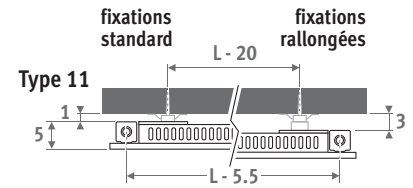

Version verticale: voir p. 112.
Version sur pieds: voir p. 160.

PANEL PLUS HORIZONTAL gris sablé 001

PANEL PLUS HORIZONTAL

PANEL PLUS HORIZONTAL

DIMENSIONS (en cm)

- raccordement standard
- variante

Version verticale: voir p. 112.
Version sur pieds: voir p. 160.

Type 11
fixations
standard

Type 11
fixations
rallongées

Type 22

LIVRAISON

- raccordement 18 en bas
- kit de fixation mural
- purgeur et bouchon chromé 1/2"
- grille prémontée
- le type 11 est équipé de fixations murales standard et allongés

RACCORDEMENT

Code:

1° chiffre = départ

2° chiffre = retour

Raccordement standard:
code 18, réversible 18 ou 81.

Autres raccords:

(pas de supplément de prix):

- raccordement latéral
raccordement d'un seul côté: code 32 ou 67 au lieu de 18
raccordement diagonal: code 37 ou 62 au lieu de 18
- raccordement monopoint: changer le code 18 en 11 (raccordement à gauche) ou 88 (à droite). Toujours utiliser un tube injecteur vertical d'une longueur minimale de 100 mm (ø 10 à 12 mm), avec une réduction.