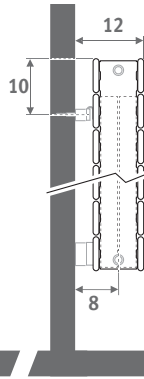

Version verticale: voir p. 112.
Version sur pieds: voir p. 160.

PANEL PLUS HORIZONTAL gris sablé 001

PANEL PLUS HORIZONTAL

PANEL PLUS HORIZONTAL

DIMENSIONS (en cm)

- raccordement standard
- variante

Version verticale: voir p. 112.
Version sur pieds: voir p. 160.

Type 11
fixations
standard

Type 11
fixations
rallongées

Type 22

LIVRAISON

- raccordement 18 en bas
- kit de fixation mural
- purgeur et bouchon chromé 1/2"
- grille prémontée
- le type 11 est équipé de fixations murales standard et allongés

RACCORDEMENT

Code:

1° chiffre = départ

2° chiffre = retour

Raccordement standard:
code 18, réversible 18 ou 81.

Autres raccords:

(pas de supplément de prix):

- raccordement latéral
raccordement d'un seul côté: code 32 ou 67 au lieu de 18
raccordement diagonal: code 37 ou 62 au lieu de 18
- raccordement monopoint: changer le code 18 en 11 (raccordement à gauche) ou 88 (à droite). Toujours utiliser un tube injecteur vertical d'une longueur minimale de 100 mm (ø 10 à 12 mm), avec une réduction.