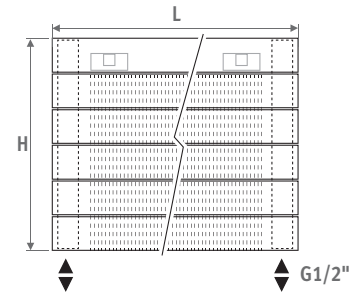

PANEL PLUS HORIZONTAL

DIMENSIONS (en cm)

- raccordement standard
- variante

Version verticale: voir p. 112.
Version sur pieds: voir p. 160.