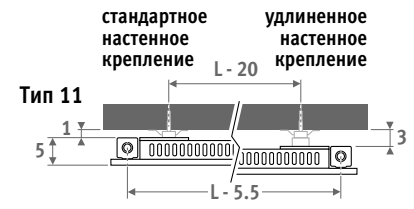

PANEL PLUS ГОРИЗОНТАЛЬНЫЕ

РАЗМЕРЫ (в см)

- стандартное подключение
- варианты подключения

Вертикальная модель: см. стр. 112.
Свободностоящая модель: см. стр. 156.

ДОСТАВКА

- нижнее подключение 18
- настенное крепление
- хромированный воздушный клапан и заглушка 1/2"
- предварительно смонтированная решетка
- тип 11 оснащен стандартными и удлиненными настенными креплениями

ЦВЕТА

Экологически чистое, обладающее высокой устойчивостью к царапинам и ультрафиолетовому излучению порошковое покрытие.

Стандартные цвета:

- дорожный белый RAL 9016 (333), гладкий атласный матовый
- темно-серый цвет (001), тонко текстурированный металллик
- почти чёрный RAL 7021 (145) Soft touch: матовый лак с тонкой текстурой, блеск < 10%

Другие цвета: см. таблицу цветов на стр. 433-435.

ПОДКЛЮЧЕНИЕ

Код:

- 1-я цифра = подающая
- 2-я цифра = обратная

Стандартное подключение:
Код 18, обратное 18 или 81

Другие подключения (без доплаты):

- Боковое подключение
- Одностороннее: код 32 или 67 вместо 18
- Перекрестное подключение: код 37 или 62 вместо 18
- Код заказа: укажите код 11 (левое) или 88 (правое) вместо кода 18.
- Необходимо всегда использовать горизонтальную диффузорную трубку минимальной длиной 100 мм (диаметр от 10 до 12 мм) с обжимной шайбой.