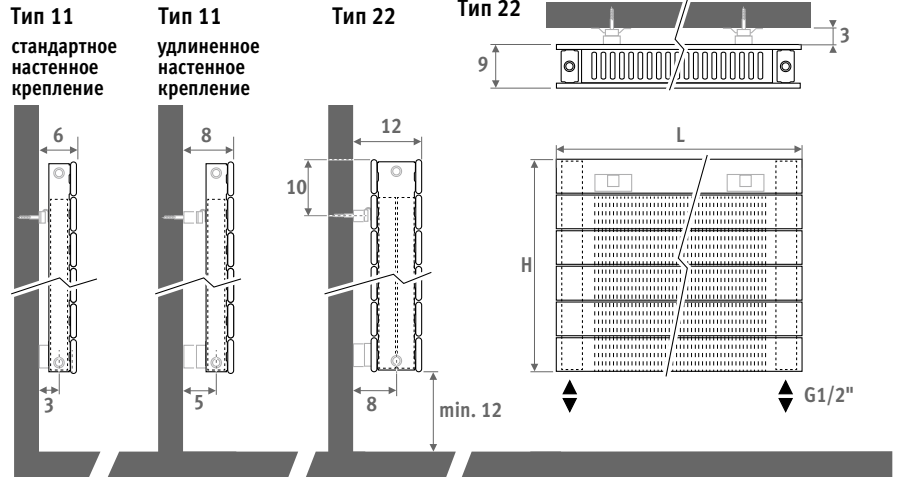

Вертикальная модель: см. стр. 112.
Свободностоящая модель: см. стр. 156.

PANEL PLUS ГОРИЗОНТАЛЬНЫЕ темно-серый цвет 001

PANEL PLUS ГОРИЗОНТАЛЬНЫЕ

PANEL PLUS ГОРИЗОНТАЛЬНЫЕ

РАЗМЕРЫ (в см)

- стандартное подключение
- варианты подключения

Вертикальная модель: см. стр. 112.
Свободностоящая модель: см. стр. 156.

ДОСТАВКА

- нижнее подключение 18
- настенное крепление
- хромированный воздушный клапан и заглушка 1/2"
- предварительно смонтированная решетка
- тип 11 оснащен стандартными и удлиненными настенными креплениями