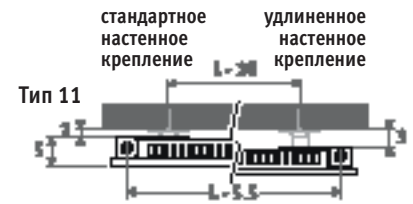

Вертикальная модель: см. стр. 112.
Свободностоящая модель: см. стр. 160.

PANEL PLUS ГОРИЗОНТАЛЬНЫЕ темно-серый цвет 001

PANEL PLUS ГОРИЗОНТАЛЬНЫЕ

PANEL PLUS ГОРИЗОНТАЛЬНЫЕ

РАЗМЕРЫ (в см)

- стандартное подключение
- варианты подключения

Тип 11
стандартное настенное крепление

Тип 11
удлиненное настенное крепление

Тип 22

Вертикальная модель: см. стр. 112.
Свободностоящая модель: см. стр. 160.

ДОСТАВКА

- нижнее подключение 18
- настенное крепление
- хромированный воздушный клапан и заглушка 1/2"
- предварительно смонтированная решетка
- тип 11 оснащен стандартными и удлиненными настенными креплениями