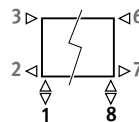

Другие цвета: см. таблицу цветов на стр. 433-435.

ПОДКЛЮЧЕНИЕ

Код:

- 1-я цифра = подающая
- 2-я цифра = обратная

Стандартное подключение:
Код 18, обратное 18 или 81

Другие подключения (без доплаты):

- Боковое подключение
- Одностороннее: код 32 или 67 вместо 18
- Перекрестное подключение: код 37 или 62 вместо 18
- Код заказа: укажите код 11 (левое) или 88 (правое) вместо кода 18.
- Необходимо всегда использовать горизонтальную диффузорную трубку минимальной длиной 100 мм (диаметр от 10 до 12 мм) с обжимной шайбой.