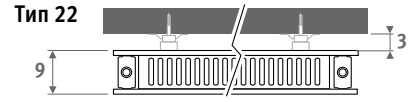

PANEL PLUS ГОРИЗОНТАЛЬНЫЕ

РАЗМЕРЫ (в см)

- стандартное подключение
- варианты подключения

Вертикальная модель: см. стр. 112.
Свободностоящая модель: см. стр. 156.