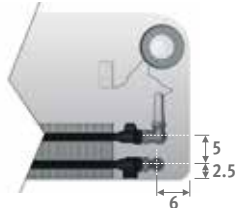

PLAY PIANO

PLAY

DIMENSIONS (en cm)

LIVRAISON

Livré dans un emballage en carton pratique qui est aussi utilisable en tant que protection de chantier de l'habillage.

Livraison standard:

- échangeur de chaleur Low-H₂O avec consoles murales et kit de fixation, purgeur 1/8" et bouchon de vidange 1/2"
- habillage totalement monté en panneaux MDF et anneaux intermédiaires en aluminium
- commande intégrée et pré-montée en haut à droite dans le panneau frontal, y compris vanne et raccords bicônes pour raccordement vers le mur ou vers le sol
- grille inférieure

GIR Play4Girl

CODE DE COMMANDE

Raccordement vers le mur au sein de l'habillage

code hauteur long. type couleur rac.
PLAW. 035 060 10 . XXX /WR /TIB /...
 Remplir code de couleur
 Vers le mur, à droite /WR
 Vers le mur, à gauche /WL
 Toujours bitube /TIB
 Indiquer raccords bicônes: voir p. 324