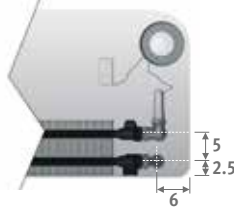

DIMENSIONS (en cm)

LIVRAISON

Livré dans un emballage en carton pratique qui est aussi utilisable en tant que protection de chantier de l'habillage.

Livraison standard:

- échangeur de chaleur Low-H₂O avec consoles murales et kit de fixation, purgeur 1/8" et bouchon de vidange 1/2"
- habillage totalement monté en panneaux MDF et anneaux intermédiaires en aluminium
- commande intégrée et pré-montée en haut à droite dans le panneau frontal, y compris vanne et raccords bicônes pour raccordement vers le mur ou vers le sol
- grille inférieure

COULEURS

Finition en polyester mat structurée et résistante aux rayures et aux rayons UV.

Catégorie 1

Catégorie 2

CODE DE COMMANDE

Raccordement vers le mur au sein de l'habillage

code hauteur long. type couleur rac.
PLAW. 035 060 10 . XXX /WR /TIB /...

Remplir code de couleur
Vers le mur, à droite /WR
Vers le mur, à gauche /WL
Toujours bitube /TIB

Indiquer raccords bicônes: voir p. 324

CREATE YOUR OWN COLOURS OR CREATE YOUR OWN PRINT

Créez votre propre combinaison de couleurs ou concevez votre propre impression sur le panneau frontal. Pour plus d'infos: info@jaga.be

GRILLE DE BASE

Recouvre l'habillage du côté inférieur. Couleur noir (RAL 9005)

CODE DE COM.	code		longueur	type	modèle
	5641.	000	060	10	/PLA
	Type 10/11		15/16		20/21
L	€		€		€
060	29,00		32,00		33,00
080	31,00		34,00		35,00
100	32,00		37,00		39,00
120	35,00		40,00		45,00