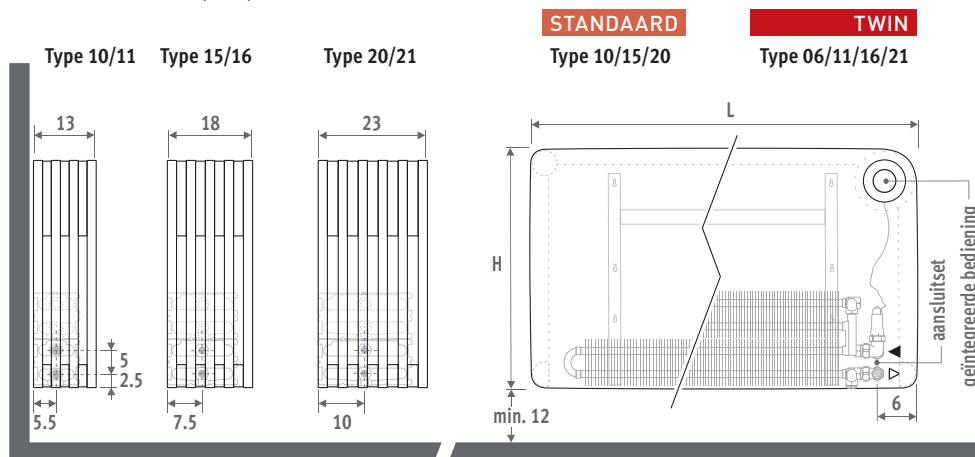

PLAY PIANO

PLAY

AFMETINGEN (in cm)

LEVERING

Geleverd in handzame kartonnen doos, die tevens als werfbescherming bruikbaar is.

Standaard levering:

- Low-H₂O warmtewisselaar met wandconsoles, bevestigingsset, ontluchter 1/8" en aftapstop 1/2"
- volledig gemonteerde bekleding uit gelakte MDF panelen met aluminium tussenringen
- geïntegreerde en voorgemonteerde bediening rechts boven in het voorpaneel, inclusief ventiel en klemkoppelingen voor aansluiting naar de wand of vloer
- penseelrooster