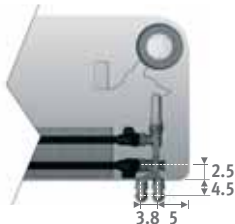

Altijd tweepijp /TIB

Klemkoppelingen invullen (zie p. 324)

Aansluiting naar de wand via onderzijde bekleding

code hoogte lengte type kleur aansl.

PLAW. 035 060 10 . XXX /WR /TPB /...

Kleurcode invullen

Naar de wand, rechts /WR

Naar de wand, links /WL

2-pijp /TPB

1-pijp /TPO

Klemkoppelingen invullen (zie p. 324)

Aansluiting naar de vloer

code hoogte lengte type kleur aansl.

PLAW. 035 060 10 . XXX /FR /TPB /...

Kleurcode invullen