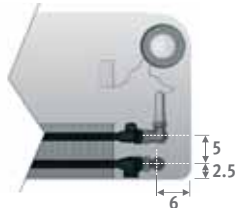

GIR Play4Girl

BESTELCODE

Aansluiting naar de wand binnen de bekleding

code hoogte lengte type kleur aansl.

PLAW. 035 060 10 . XXX /WR /TIB /...

Kleurcode invullen

Naar de wand, rechts /WR

Naar de wand, links /WL

Altijd tweepijp /TIB

Klemkoppelingen invullen (zie p. 324)

Aansluiting naar de wand via onderzijde bekleding

code hoogte lengte type kleur aansl.

PLAW. 035 060 10 . XXX /WR /TPB /...

Kleurcode invullen

Naar de wand, rechts /WR