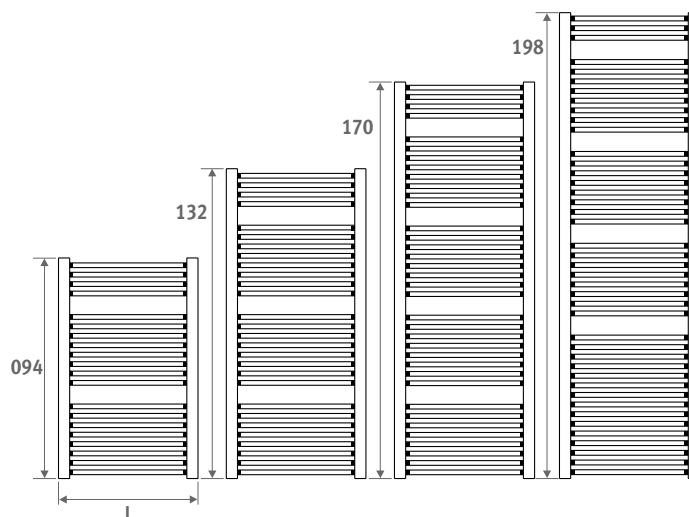

PŘIPOJOVACÍ SADY

Připojovací sada ke stěně s Deco Proventilem

Obsahuje termostatickou hlavici a svěrné šroubení.

sada
48

KARTÁČOVANÁ OCEL Kč

CODE.PW3.PS.1... **6131**

sada
41

CHROM Kč

CODE.PW3.AW.1... **3936**

CODE.PW3.AC.1... **4308**

vyplňte kód svěrného šroubení

Přesná trubka měď 15/1 **115**

Přesná trubka měď 16/1 **116**

Přesná trubka měď 18/1 **118**

VPE/ALU trubka 16/2 **316**

VPE/ALU trubka 18/2 **318**

Ostatní připojovací sady a svěrná šroubení

Viz kapitola "Připojovací sady & Ventily Eye-catchers" pro všechna připojení, volitelné příslušenství a technické informace.

**Elektrický topný prvek
viz str. 382**

SANI BASIC

BASIC

kód výška délka barva připoj.
SBAW . 094 050 . XXX /MM
vyplňte kód barvy —┘

	Watty 75/65	Watty 55/45	Kč st. barvy
L H 094			
050	427	223	11532
L H 132			
050	605	315	14141
060	706	368	14874
L H 170			
050	775	402	16733
060	906	472	17588
L H 198			
060	1081	563	19734
075	1317	689	21362

EN442 výkon při pokojové teplotě 20 °C