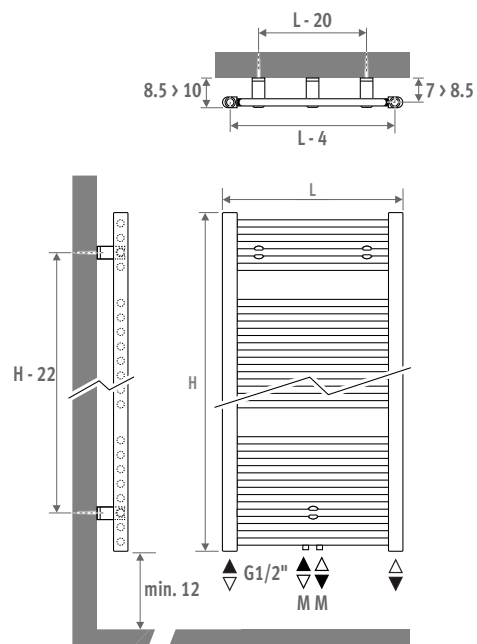

jaga

CLIMATE DESIGNERS

Topení 

SANI BASIC € 2020.CZ

NOVINKA
Standardní středové připojení MM

ROZMĚRY (v cm)

BASIC

STANDARDNÍ DODÁVKA

Standardní barvy:

- dopravní bílá RAL 9016 (233), hladký lesklý povrch

PŘIPOJENÍ

Kód:

1. číslice = přívod
2. číslice = zpátečka

Standardní připojení:

- středové připojení MM
spodní nebo horní,
přívod vlevo nebo vpravo.
Připojení 18 nebo 81 je také možné.