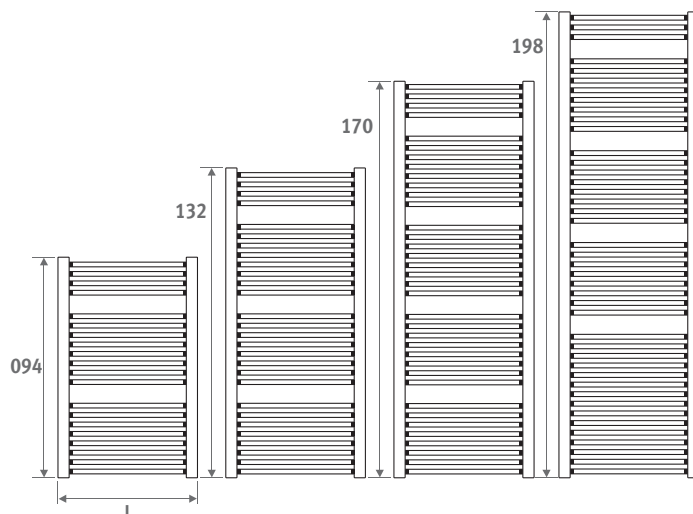

KITS DE RACCORDEMENT

Kits de raccordement vers le mur avec une vanne Deco Pro

Tête thermostatique et raccords bicônes inclus

kit 48	ACIER INOX. BROSSÉ	€
	CODE.PW3.PS.1...	239,00
kit 41	CHROMÉ	€
	CODE.PW3.AW.1...	156,00
	CODE.PW3.AC.1...	169,00

indiquer code raccord bicône

Tube métallique de précision 15/1 **115**
Tube métallique de précision 16/1 **116**
Tube métallique de précision 18/1 **118**
Synthétique 12/1 **213**
Multicouches PER/ALU 16/2 **316**
Multicouches PER/ALU 18/2 **318**

Autres kits de raccordement et raccords bicônes

Voir chapitre "Kits de raccordement & Vannes Eyecatchers" pour toutes possibilités de raccordement et données techniques.

Résistance électrique voir p. 382

SANI BASIC

BASIC

code hauteur longueur couleur rac.
SBAW . 094 050 . XXX /MM
remplir code de couleur —

	Watts 75/65	Watts 55/45	€ couleur st.
L H 094			
050	427	224	370,00
L H 132			
050	605	317	454,00
060	706	370	478,00
L H 170			
050	775	405	537,00
060	906	476	565,00
L H 198			
060	1081	567	660,00
075	1317	694	722,00

Émission EN442 à 20°C

SANI BASIC