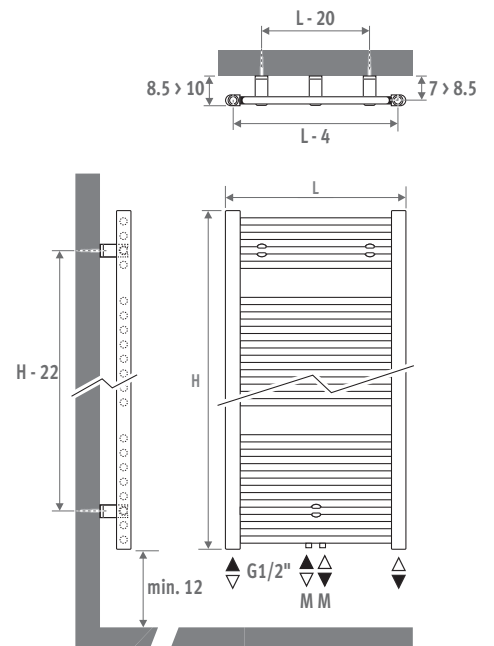

DIMENSIONS (en cm)

BASIC

LIVRAISON

- MM et 18/81 en-dessous
- kit de fixation mural
- purgeur et 3 bouchons chromés G 1/2"

COULEURS

Peinture écologique avec revêtement en poudre anti-rayure et haute résistance UV.

Couleur standard:

- blanc circulation RAL 9016 (233), laque brillante lisse

RACCORDEMENT

Code:

1° chiffre = départ

2° chiffre = retour

Raccordement standard:

- raccordement universel en bas, code MM, départ à gauche ou à droite.
- Raccordement 18 ou 81 également possible.

- raccordement monopoint: voir chapitre "Kits de raccordement & Vannes Eyecatchers" kit 81/82.

- raccordement en monotube est également possible avec raccordement MM et kit de raccordement 41 ou 42.

Autres raccordements (pas de supplément de prix):

En cas d'inscription d'un autre code de raccordement, le raccordement MM subsiste.

- raccordement en haut: indiquer code 45 ou 54. Le tube injecteur est livré. À monter dans le retour. Prévoir un purgeur sur la tuyauterie.
- résistance électrique et mixte: voir chapitre "Pièces détachées et Options"