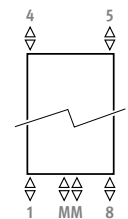

DIMENSIONS (en cm)

BASIC

LIVRAISON

- MM et 18/81 en-dessous
- kit de fixation mural
- purgeur et 3 bouchons chromés G 1/2"

COULEURS

Peinture écologique avec revêtement en poudre anti-rayure et haute résistance UV.

Couleur standard:

- blanc circulation RAL 9016 (233), laque brillante lisse

RACCORDEMENT

Code:

1° chiffre = départ

2° chiffre = retour

Raccordement standard:

- raccordement universel en bas, code MM, départ à gauche ou à droite.
- Raccordement 18 ou 81 également possible.

- raccordement monopoint: voir chapitre "Kits de raccordement & Vannes Eyecatchers" kit 81/82.

- raccordement en monotube est également possible avec raccordement MM et kit de raccordement 41 ou 42.

Autres raccordements (pas de supplément de prix):

En cas d'inscription d'un autre code de raccordement, le raccordement MM subsiste.

- raccordement en haut: indiquer code 45 ou 54. Le tube injecteur est livré. À monter dans le retour. Prévoir un purgeur sur la tuyauterie.
- résistance électrique et mixte: voir chapitre "Pièces détachées et Options"