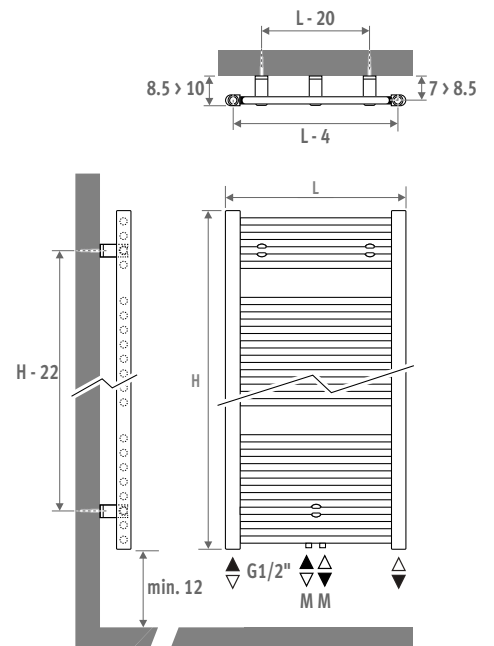

jaga

CLIMATE DESIGNERS

Chauffer 

SANI BASIC € 2022.FR

DIMENSIONS (en cm)

BASIC

LIVRAISON

- MM et 18/81 en-dessous
- kit de fixation mural
- purgeur et 3 bouchons chromés G 1/2"

Raccordement standard:

- raccordement universel en bas, code MM, départ à gauche ou à droite.
- Raccordement 18 ou 81 également possible.

- raccordement monopoint: voir chapitre "Kits de raccordement & Vannes Eyecatchers" kit 81/82.