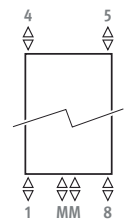

DIMENSIONS (en cm)

BASIC

LIVRAISON

- MM et 18/81 en-dessous
- kit de fixation mural
- purgeur et 3 bouchons chromés G 1/2"

COULEURS

Peinture écologique avec revêtement en poudre anti-rayure et haute résistance UV.

Couleur standard:

- blanc circulation RAL 9016 (233), laque brillante lisse

RACCORDEMENT

Code:

1° chiffre = départ

2° chiffre = retour

Raccordement standard:

- raccordement universel en bas, code MM, départ à gauche ou à droite.
- Raccordement 18 ou 81 également possible.

- raccordement monopoint: voir chapitre "Kits de raccordement & Vannes Eyecatchers" kit 81/82.

- raccordement en monotube est également possible avec raccordement MM et kit de raccordement 41 ou 42.

Autres raccordements (pas de supplément de prix):

En cas d'inscription d'un autre code de raccordement, le raccordement MM subsiste.

- raccordement en haut: indiquer code 45 ou 54. Le tube injecteur est livré. À monter dans le retour. Prévoir un purgeur sur la tuyauterie.
- résistance électrique et mixte: voir chapitre "Pièces détachées et Options"