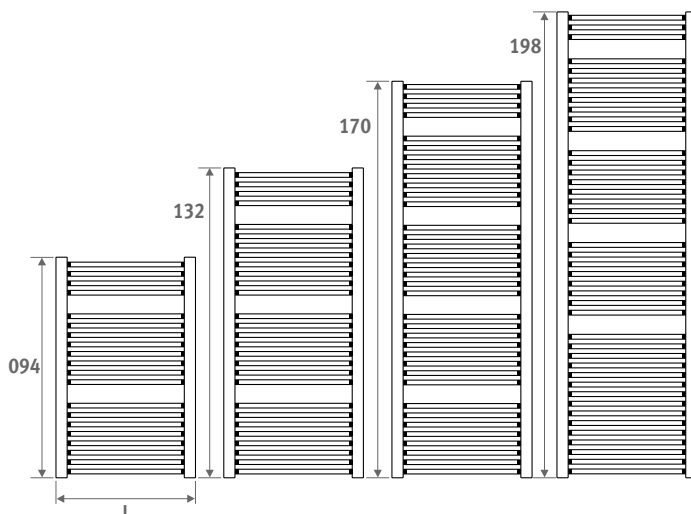

KITS DE RACCORDEMENT

Kits de raccordement vers le mur avec une vanne Deco Pro

Tête thermostatique et raccords bicônes inclus

kit 48	ACIER INOX. BROSSÉ	€
	CODE.PW3.PS.1...	268,00
kit 41	CHROMÉ	€
	CODE.PW3.AW.1...	117,00
	CODE.PW3.AC.1...	131,00

indiquer code raccord bicône

- Tube métallique de précision 15/1 **115**
- Tube métallique de précision 16/1 **116**
- Tube métallique de précision 18/1 **118**
- Synthétique 12/1 **213**
- Multicouches PER/ALU 16/2 **316**
- Multicouches PER/ALU 18/2 **318**

Autres kits de raccordement et raccords bicônes

Voir chapitre "Kits de raccordement & Vannes Eyecatchers" pour toutes possibilités de raccordement et données techniques.

Résistance électrique voir p. 378

SANI BASIC

BASIC

code hauteur longueur couleur rac.
SBAW . 094 050 . XXX /MM
remplir code de couleur —|

	Watts 75/65	Watts 55/45	€ couleur st.
L H 094			
050	427	223	416,00
L H 132			
050	605	315	511,00
060	706	368	537,00
L H 170			
050	775	402	604,00
060	906	472	635,00
L H 198			
060	1081	563	742,00
075	1317	689	812,00

Emission EN442 à 20°C

SANI BASIC