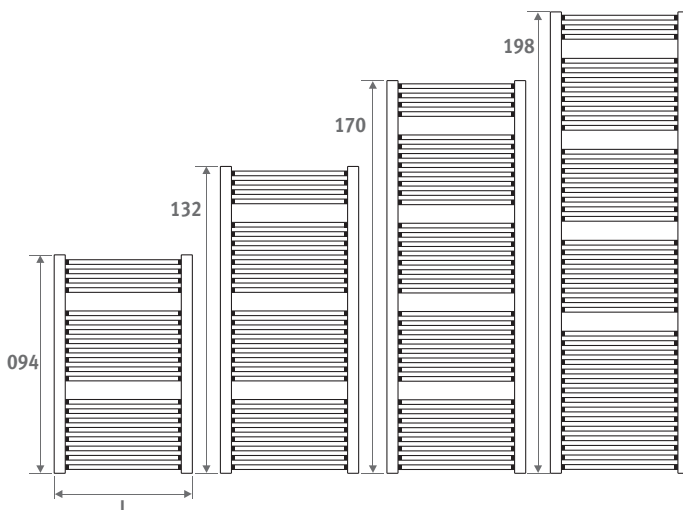

AANSLUITSETS

Aansluitset naar de wand met een Deco-Pro ventiel

Inclusief thermostaatkop en klemkoppelingen

set 48 **GEBORSTELD RVS** €

CODE.PW3.PS.1... 276,30

set 41 **CHROOM** €

CODE.PW3.AW.1... 173,50

CODE.PW3.AC.1... 192,30

code klemkoppeling invullen

Dunwandig metaal 15/1	115
Dunwandig metaal 16/1	116
Dunwandig metaal 18/1	118
VPE/ALU 16/2	316
VPE/ALU 18/2	318

Andere aansluitsets en klemkoppelingen

Zie hoofdstuk "Aansluitsets & Ventielen Eye-catchers" voor alle aansluitmogelijkheden en technische informatie.

Voor elektro-weerstand zie p. 382

SANI BASIC

BASIC

code hoogte lengte kleur aansl.
SBAW . 094 050 . XXX /MM
kleurcode invullen

	Watt 75/65	Watt 55/45	€ st. kleur
L H 094			
050	427	224	450,50
L H 132			
050	605	317	551,70
060	706	370	580,10
L H 170			
050	775	405	653,50
060	906	476	686,60
L H 198			
060	1081	567	770,20
075	1317	694	834,20

EN442 afgifte bij 20°C

SANI BASIC