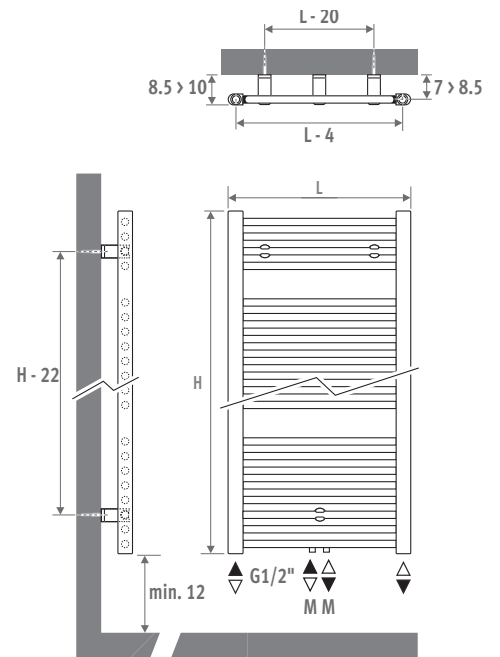

AFMETINGEN (in cm)

BASIC

LEVERING

- MM en 18/81 beneden
- wandbevestigingsset
- gechromeerde ontlufter en 3 dichte stoppen G1/2"

KLEUREN

Milieuvriendelijk gelakt met krasvaste poedercoating met hoge UV-bestendigheid.

Standaard kleur:

- verkeerswit RAL 9016 (233), glad satijnglanzend uitzicht

AANSLUITING

Code:

1ste cijfer = aanvoer

2 de cijfer = retour

Standaardaansluiting:

- universele onderaansluiting MM, aanvoer links of rechts.

Aansluiting 18/81

eveneens mogelijk

- eenpuntsaansluiting: zie hoofdstuk "Aansluitsets & Ventielen" - set 81/82.
- eenpijpsaansluiting ook mogelijk met code MM en ventielset 41 of 42.

Andere aansluitingen (geen meerprijs):

Bij opgave van een andere aansluitcode blijft aansluiting MM eveneens bestaan.

- bovenaansluiting: code 45 of 54 opgeven.

Straalpijp wordt meegeleverd, te monteren in de retour. Ontlufter te voorzien op de centrale verwarmingsleiding.

- elektro-weerstand en mixte: zie "Onderdelen & Opties"