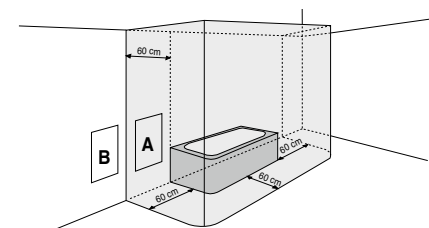

UMÍSTĚNÍ V KOUPELNĚ

Elektrický radiátor s ochrannou třídou II smí být umístěn pouze v **zóně A**. Přípojná krabice (nikdy však kolíková zástrčka) musí být umístěna v kuchyních a koupelnách minimálně 25 cm nad podlahou. Radiátor nesmí být nikdy umístěn níže než přípojná krabice. Musíte použít pojistku umístěnou mimo místnost. Radiátor musí být uzemněný.

V **zóně B** může být elektrický radiátor s ochrannou třídou II připojen k elektrické síti prostřednictvím kolíkové zástrčky, která je umístěna v **zóně B**.

Jednotka musí být namontována a připojena kvalifikovaným technikem v souladu s instalačními pokyny a národními a aktuálně platnými místními předpisy.