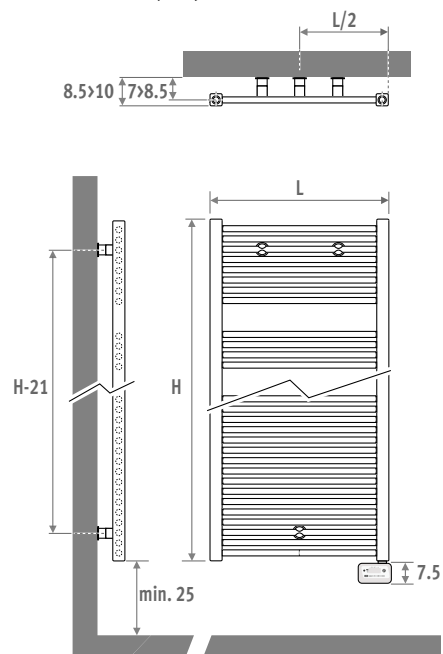

jaga

CLIMATE DESIGNERS

Topení 

SANI ELECTRIC € 2022.CZ

ROZMĚRY (v cm)

STANDARDNÍ DODÁVKA

- stěnové úchyty
- kulaté, horizontální sálavé trubky \varnothing 22 mm
- vertikální čtvercové, ocelové profily 35 mm x 35 mm
- integrovaný rezistor s regulátorem
- bílý kabel 1.2 m s lisovanou zástrčkou
- s kapalinovým plněním