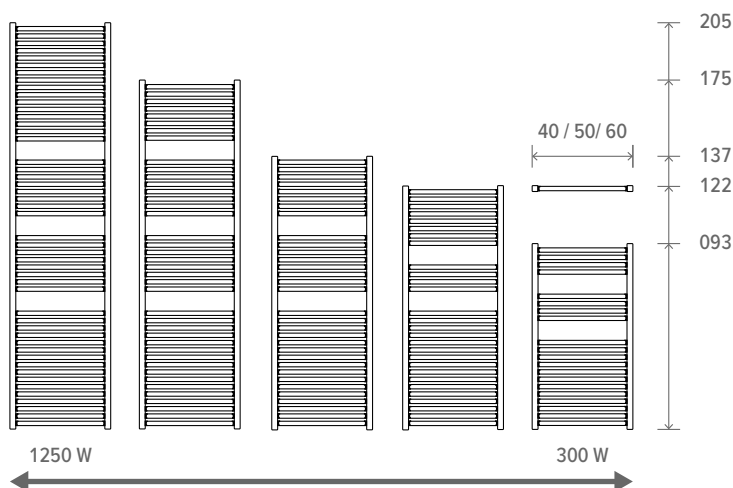

SNADNÉ NASTAVENÍ

Inteligentní Sani Electric má uživatelsky přívětivé menu s naprogramovanými předvolbami pro každý den v týdnu. Ty lze snadno přizpůsobit vašim potřebám na rozhraní pomocí velkých tlačítek.

- 4 provozní režimy: Auto (Program), Comfort, Eco (úspora energie), Ochrana proti mrazu, Standby
- 5 programovacích profilů
- manuální a dočasné zrušení programu
- zvuková signalizace během provozu
- zámek klávesnice pro děti

Infračervené dálkové ovládání k dostání jako volitelné příslušenství.

ENERGETICKY ÚSPORNÝ PROVOZ

Digitální ovládání Ecodesign zajišťuje stabilní a přesné nastavení teploty a obsahuje různé možnosti úspory energie.

- elektronické měření a regulace teploty
- detekce otevřeného okna
- ochrana proti mrazu
- údaj o aktuální spotřebě energie pomocí energetického štítku A / B / C
- zobrazení množství spotřeby energie v kwh / 24h nebo od posledního resetu
- automatické vypnutí funkce Boost, programovatelné max. do 90 minut

ECOdesign 2018
compliant

SANI ELECTRIC

kód	výška	délka	barva
SEDW .	093	040 .	233

	Watty	Kč
L H 093		
040	300	16506
050	500	16824
L H 122		
040	500	18359
050	750	18793
L H 137		
040	500	19545
050	750	20039
060	1000	20849
L H 175		
040	750	22760
050	1000	23397
060	1000	24354
L H 205		
060	1250	27944

VOLITELNÉ PŘÍSLUŠENSTVÍ INFRAČERVENÉ DÁLKOVÉ OVLÁDÁNÍ

OBJEDNACÍ KÓD	Kč
9096.020101	1129

UMÍSTĚNÍ V KOUPELNĚ

Elektrický radiátor s ochrannou třídou II smí být umístěn pouze v **zóně A**. Přípojná krabice (nikdy však kolíková zástrčka) musí být umístěna v kuchyních a koupelnách minimálně 25 cm nad podlahou. Radiátor nesmí být nikdy umístěn níže než přípojná krabice. Musíte použít pojistku umístěnou mimo místnost. Radiátor musí být uzemněný.