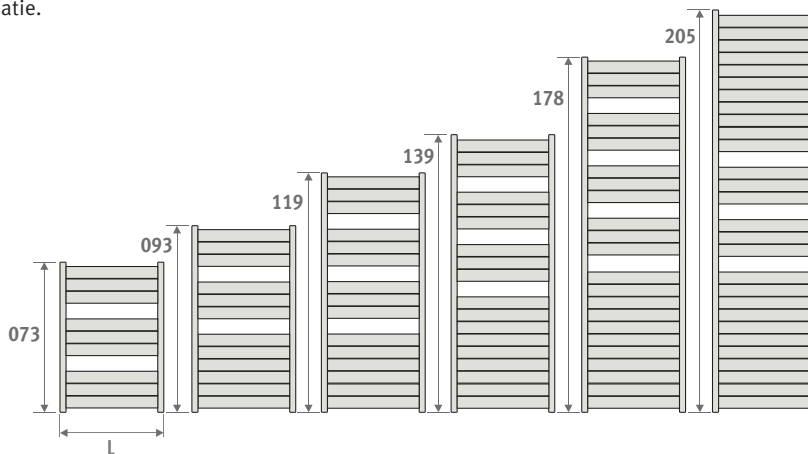

## SANI PANEL

code hoogte lengte kleur aansl.  
**SPAW . 073 040 . XXX /18**  
kleurcode invullen

L	Watt		€	€
	75/65	55/45	st. kleur	andere
<b>L H 073</b>				
040	318	164	428,60	514,40
050	386	198	437,70	525,20
060	455	233	467,80	561,40
070	524	268	471,40	565,70
080	593	302	489,30	587,10
100	731	372	524,90	629,70