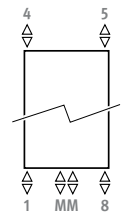

## AFMETINGEN (in cm)

## AANSLUITING

Code:

1ste cijfer = aanvoer

2 de cijfer = retour

Standaardaansluiting:

- universele onderaansluiting MM, aanvoer links of rechts. Aansluiting 18 of 81 ook mogelijk.

Andere aansluitingen:

Bij opgave van een andere aansluitcode dan MM wordt deze aansluiting verwijderd.

(geen meerprijs - verlengde levertijd)

- bovenaansluiting: code 45 of 54 opgeven. Straalpijp wordt meegeleverd, te monteren in de retour. Ontlufter te voorzien op de centrale verwarmingsleiding.
- zij aansluiting: code 32, 67, 41 of 58 opgeven
- eenpuntsaansluiting: zie hoofdstuk "Aansluitsets & Ventielen Eyecatchers" - set 81/82. Niet mogelijk bij toestel op voeten.
- eenpijpsaansluiting ook mogelijk met code MM en ventielset 41 of 42.
- elektro-weerstand en mixte: zie "Onderdelen & Opties"