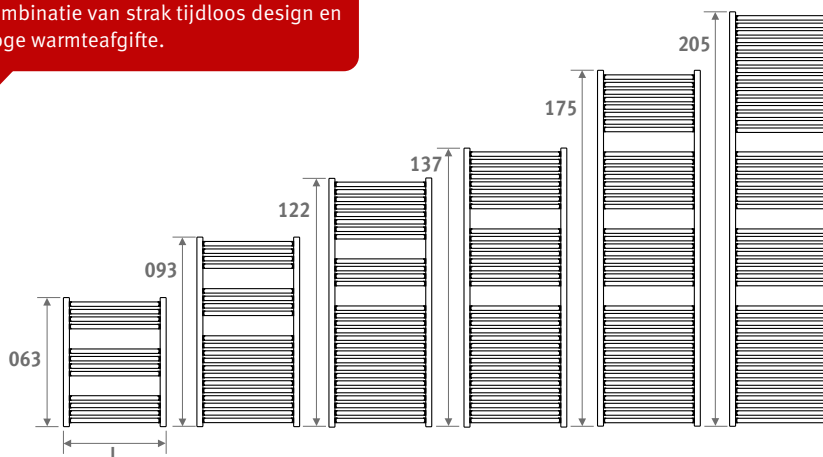

code hoogte lengte kleur aansl.
SROW . 063 040 . XXX /MM
kleurcode invullen

Watt	Watt	€	€
75/65	55/45	st. kleur	andere

L H 093

050	494	257	453,00	544,00
060	581	302	484,00	581,00

L H 122

040	546	283	499,00	599,00
050	665	344	513,00	615,00
060	784	405	535,00	642,00

L H 137

040	617	318	536,00	643,00
050	752	388	551,00	661,00
060	887	457	576,00	691,00
070	1022	526	600,00	720,00

L H 175

040	766	392	633,00	759,00
050	931	477	654,00	784,00
060	1097	562	682,00	819,00
070	1262	647	715,00	858,00
080	1428	732	748,00	898,00

L H 205

060	1314	670	791,00	949,00
070	1509	770	835,00	1001,00
080	1705	871	878,00	1054,00

Afgifte chromom = -35%

EN442 afgifte bij 20°C

Voor elektro-weerstand zie p. 382