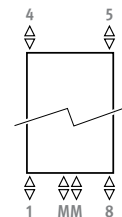

## DIMENSIONS (en cm)

## RACCORDEMENT

Code:

1° chiffre = départ

2° chiffre = retour

Raccordement standard:

- raccordement universel en bas, code MM, départ à gauche ou à droite. Raccordement 18 ou 81 également possible.

Autres raccordements:

- en cas d'inscription d'un autre code de raccordement que MM, ce raccordement est supprimé (pas de supplément de prix - livraison rallongé).
- raccordement en haut: indiquer code 45 ou 54. Le tube injecteur est livré. À monter dans le retour. Prévoir un purgeur sur la tuyauterie.
- raccordement latéral: indiquer le code 41 ou 58
- raccordement monopoint: voir chapitre "Kits de raccordement & Vannes Eyecatchers" kit 81/82. Impossible avec un appareil sur pieds.
- raccordement en monotube est également possible avec raccordement MM et kit de raccordement 41 ou 42.
- résistance électrique et mixte: voir chapitre "Pièces détachées et Options"