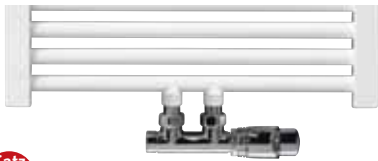

Andere Anschlüsse:

Bei Angabe eines anderen Anschlusskodes statt MM wird dieser Anschluss weggelassen (ohne Mehrpreis - verlängerte Lieferzeit).

- Obenanschluss: Kode 45 oder 54 angeben. Das Strahlrohr wird ohne Mehrpreis mitgeliefert und muss im Rücklauf montiert werden. Einen Entlüfter an die Zentralheizung montieren.
- Seitenanschluss: Kode 32, 67, 41 oder 58 angeben
- Einpunktanschluss: siehe "Anschlussätze & Ventile" Satz 81/82. Nicht möglich bei Heizkörpern mit Füßen.
- Einrohranschluss MM zusammen mit Anschlussatz 41 oder 42 ist möglich.
- Elektro-Heizelement und Kombi: Siehe "Einzelteile & Optionen"

ANSCHLUSSSÄTZE

Anschlussatz zur Wand mit einem Deco-Pro Ventil

Inklusive Thermostatkopf und Klemmringverschraubungen

Satz 48

GEBÜRSTETER EDELSTAHL €

CODE.PW3.PS.1... **221,00**

Satz 41

CHROMIERT €