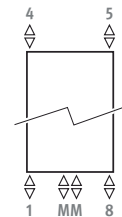

Auch in chromierter Ausführung erhältlich.

ANSCHLUSS

Kode:

1° Ziffer = Vorlauf

2° Ziffer = Rücklauf

Standardanschluss:

- Universal Unteranschluss, Kode /MM, Vorlauf links oder rechts. Anschluss 18 oder 81 ist auch möglich

Andere Anschlüsse:

Bei Angabe eines anderen Anschlusskodes statt MM wird dieser Anschluss weggelassen (ohne Mehrpreis - verlängerte Lieferzeit).

- Obenanschluss: Kode 45 oder 54 angeben. Das Strahlrohr wird ohne Mehrpreis mitgeliefert und muss im Rücklauf montiert werden. Einen Entlüfter an die Zentralheizung montieren.
- Seitenanschluss: Kode 32, 67, 41 oder 58 angeben
- Einpunktanschluss: siehe "Anschlussätze & Ventile" Satz 81/82. Nicht möglich bei Heizkörpern mit Füßen.
- Einrohranschluss MM zusammen mit Anschlussatz 41 oder 42 ist möglich.
- Elektro-Heizelement und Kombi: Siehe "Einzelteile & Optionen"