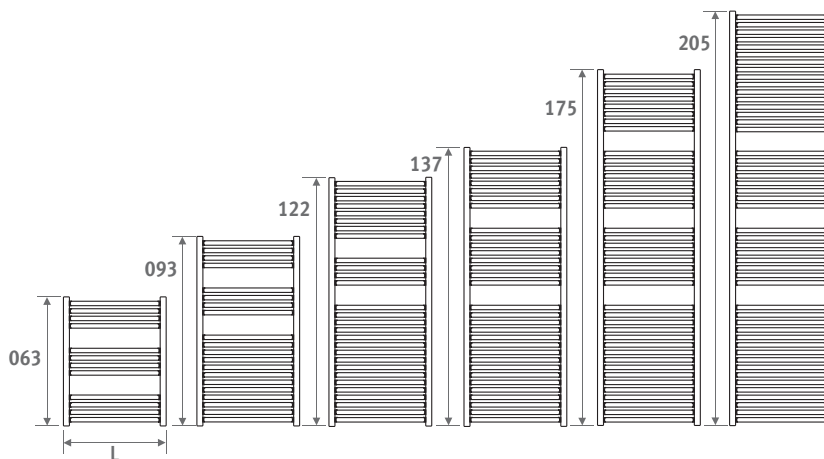

Kode	Höhe	Länge	Farbe	Anschl.
SROW . 063	040	. XXX	/MM	
Farbkode ausfüllen: _____				

Watt	Watt	€	€
75/65	55/45	st. Farbe	andere

L	H 093		
050	494	257	455,00 546,00
060	581	302	486,00 583,00

L	H 122		
040	546	283	502,00 602,00
050	665	344	516,00 619,00
060	784	405	538,00 645,00

L	H 137		
040	617	318	538,00 645,00
050	752	388	553,00 664,00
060	887	457	578,00 693,00
070	1022	526	602,00 722,00

L	H 175		
040	766	392	636,00 763,00
050	931	477	656,00 787,00
060	1097	562	685,00 822,00
070	1262	647	718,00 862,00
080	1428	732	751,00 902,00

L	H 205		
060	1314	670	794,00 953,00
070	1509	770	838,00 1006,00
080	1705	871	882,00 1058,00

Leistung chromiert = -35%

Wärmeleistung nach EN442 bei 20°C

Elektro-Heizelement siehe S. 382