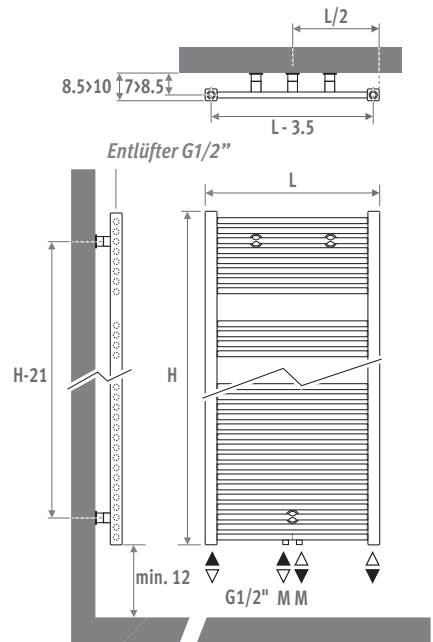

ABMESSUNGEN (in cm)

LIEFERUNG

- Mittenanschluss MM unten
- Wandbefestigungssatz
- chromierter Entlüfter und 3 Ablasstopfen G1/2"

FARBEN

Umweltfreundlich lackiert mit kratz- und stossfester Oberflächenbeschichtung mit hoher UV-Beständigkeit.

Standard Farben:

- Verkehrsweiss RAL 9016 (233), glatt satinierend

Andere Farben: Siehe Farbkarte.

Auch in chromierter Ausführung erhältlich.

ANSCHLUSS

Kode:

1° Ziffer = Vorlauf

2° Ziffer = Rücklauf

Standardanschluss:

- Universal Unteranschluss, Kode /MM, Vorlauf links oder rechts. Anschluss 18 oder 81 ist auch möglich

Andere Anschlüsse:

Bei Angabe eines anderen Anschlusskodes statt MM wird dieser Anschluss weggelassen (ohne Mehrpreis - verlängerte Lieferzeit).

- Obenanschluss: Kode 45 oder 54 angeben. Das Strahlrohr wird ohne Mehrpreis mitgeliefert und muss im Rücklauf montiert werden. Einen Entlüfter an die Zentralheizung montieren.
- Seitenanschluss: Kode 32, 67, 41 oder 58 angeben
- Einpunktanschluss: siehe "Anschlussätze & Ventile" Satz 81/82. Nicht möglich bei Heizkörpern mit Füßen.
- Einrohranschluss MM zusammen mit Anschlussatz 41 oder 42 ist möglich.
- Elektro-Heizelement und Kombi: Siehe "Einzelteile & Optionen"