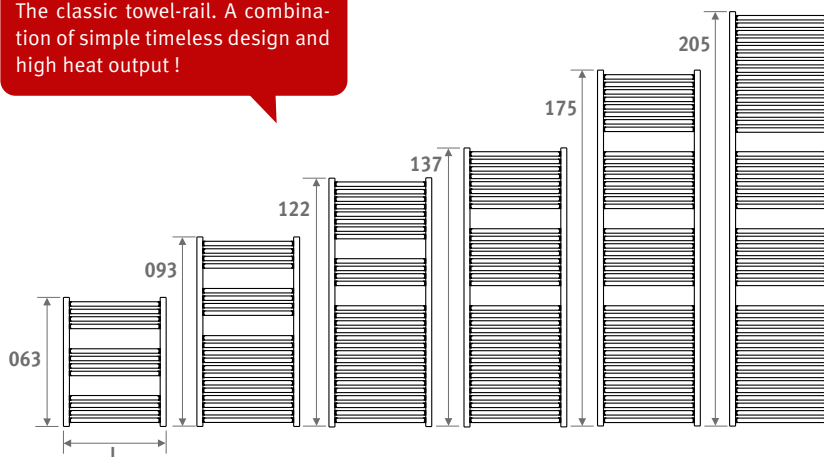

SANI RONDA

code height length colour conn.
SROW . 063 040 . XXX /MM
fill in colour code —

	Watts	Watts	€	€
	75/65	55/45	st. colour	other
L H 093				
050	494	255	627	753
060	581	299	671	803
L H 122				
040	546	281	692	831
050	665	341	711	853
060	784	402	741	889
L H 137				
040	617	316	741	889
050	752	385	762	915
060	887	453	796	954
070	1022	522	831	995
L H 175				
040	766	389	877	1053
050	931	473	905	1086
060	1097	558	945	1133
070	1262	642	990	1188
080	1428	726	1036	1244
L H 205				
060	1314	665	1095	1313
070	1509	764	1154	1386
080	1705	864	1216	1458

EN442 output at 20°C room temperature

For electric element see p. 378

The classic towel-rail. A combination of simple timeless design and high heat output !