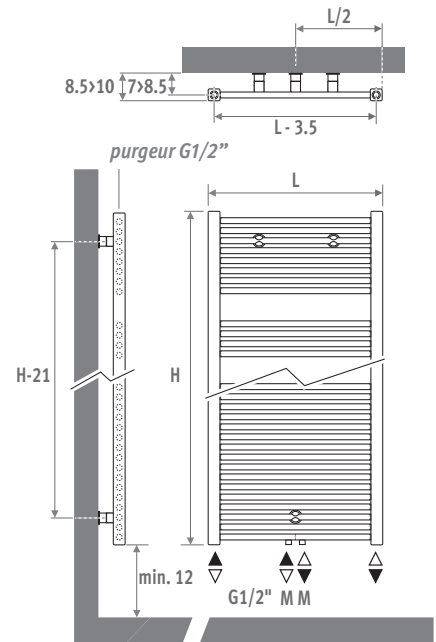

DIMENSIONS (en cm)

LIVRAISON

- raccordement central MM en bas
- kit de fixation mural
- purgeur et 3 bouchons chromés G 1/2"

COULEURS

Peinture écologique avec revêtement en poudre anti-rayure et haute résistance UV.

Couleurs standards:

- blanc circulation RAL 9016 (233), laque brillante lisse
- gris sablé (001), métallique fine texture

Autres couleurs: voir carte de couleurs.

Également disponibles en chrome.

RACCORDEMENT

Code:

1° chiffre = départ

2° chiffre = retour

Raccordement standard:

- raccordement universel en bas, code MM, départ à gauche ou à droite.

Raccordement 18 ou 81 également possible.

Autres raccordements:

en cas d'inscription d'un autre code de raccordement que MM, ce raccordement est supprimé (pas de supplément de prix - livraison rallongé).

- raccordement en haut: indiquer code 45 ou 54. Le tube injecteur est livré. À monter dans le retour. Prévoir un purgeur sur la tuyauterie.
- raccordement latéral: indiquer le code 41 ou 58
- raccordement monopoint: voir chapitre "Kits de raccordement & Vannes Eyecatchers" kit 81/82. Impossible avec un appareil sur pieds.
- raccordement en monotube est également possible avec raccordement MM et kit de raccordement 41 ou 42.
- résistance électrique et mixte: voir chapitre "Pièces détachées et Options"