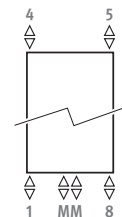

DIMENSIONS (en cm)

LIVRAISON

- raccordement central MM en bas
- kit de fixation mural
- purgeur et 3 bouchons chromés G 1/2"

COULEURS

Peinture écologique avec revêtement en poudre anti-rayure et haute résistance UV.

Couleurs standards:

- blanc circulation RAL 9016 (233), laque brillante lisse
- gris sablé (001), métallique fine texture

Autres couleurs: voir carte de couleurs.

Également disponibles en chrome.

RACCORDEMENT

Code:

1° chiffre = départ

2° chiffre = retour

Raccordement standard:

- raccordement universel en bas, code MM, départ à gauche ou à droite.

Raccordement 18 ou 81 également possible.

Autres raccordements:

en cas d'inscription d'un autre code de raccordement que MM, ce raccordement est supprimé (pas de supplément de prix - livraison rallongé).

- raccordement en haut: indiquer code 45 ou 54. Le tube injecteur est livré. À monter dans le retour. Prévoir un purgeur sur la tuyauterie.
- raccordement latéral: indiquer le code 41 ou 58
- raccordement monopoint: voir chapitre "Kits de raccordement & Vannes Eyecatchers" kit 81/82. Impossible avec un appareil sur pieds.
- raccordement en monotube est également possible avec raccordement MM et kit de raccordement 41 ou 42.
- résistance électrique et mixte: voir chapitre "Pièces détachées et Options"