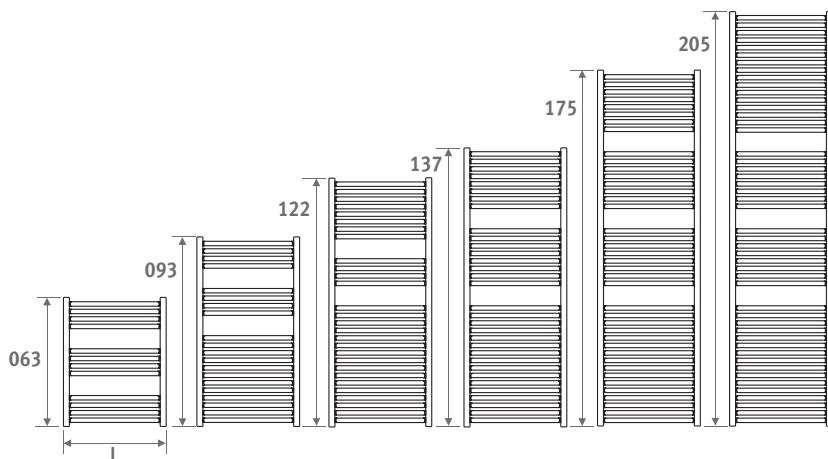

Le radiateur sèche-serviettes classique. Une combinaison de design intemporel épuré et d'émission calorifique élevée.

Résistance électrique voir p. 382

SANI RONDA

code hauteur longueur couleur rac.
SROW . 063 040 . XXX /MM
 remplir code de couleur ———

	Watts	Watts	€	€
	75/65	55/45	couleur st.	autre

L H 093

050	494	257	470,00	564,00
060	581	302	503,00	603,00

L H 122

040	546	283	518,00	622,00
050	665	344	532,00	638,00
060	784	405	555,00	667,00

L H 137

040	617	318	556,00	667,00
050	752	388	572,00	686,00
060	887	457	597,00	717,00
070	1022	526	622,00	747,00

L H 175

040	766	392	657,00	788,00
050	931	477	678,00	814,00
060	1097	562	708,00	849,00
070	1262	647	742,00	891,00
080	1428	732	777,00	932,00

L H 205

060	1314	670	821,00	985,00
070	1509	770	866,00	1039,00
080	1705	871	911,00	1094,00